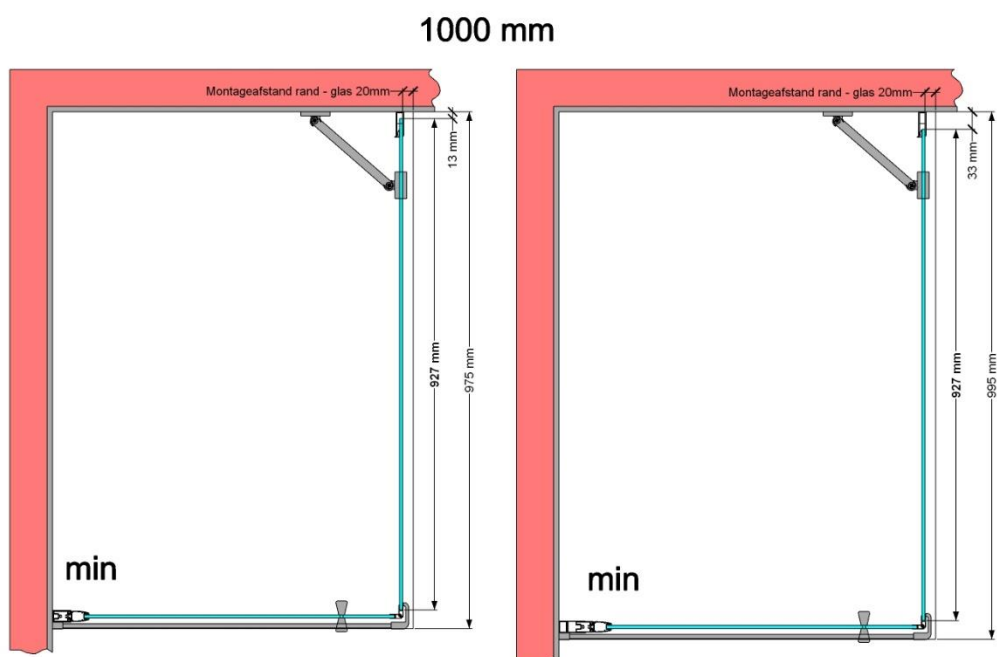

VAN MARCKE – PINA FIX – VASTE WAND – 100 CM

AFBEELDING

MAATTEKENING

SKU	224545	224546	224547
Type douchedeur	Vaste wand	Vaste wand	Vaste wand
Hoogte	200 cm	200 cm	200 cm
Materiaal profiel	Aluminium	Aluminium	Aluminium
Uitvoering profiel	Chroom	Zwart	Wit
Uitvoering glas	Helder veiligheidsglas	Helder veiligheidsglas	Helder veiligheidsglas
Dikte glas	6 mm	6 mm	6 mm
Behandeling glas	Easy Clean	Easy Clean	Easy Clean
Draairichting	/	/	/
Inbouwmaat	975 - 995 mm	975 - 995 mm	975 - 995 mm
Instapbreedte			
Omkeerbaar	Ja	Ja	Ja
Liftfunctie	Nee	Nee	Nee
Greep	Nee	Nee	Nee
Magnetische sluiting	/	/	/
Keuringen	CE	CE	CE
Garantie	5 jaar	5 jaar	5 jaar
Frameloze	Nee	Nee	Nee
Met bevestigingsmateriaal	Ja	Ja	Ja