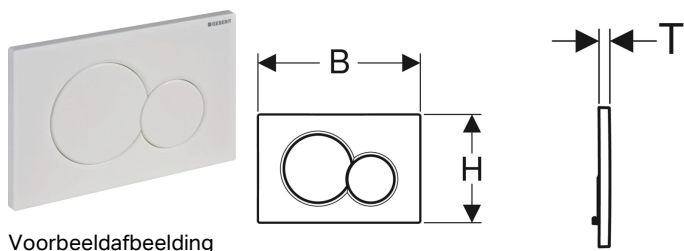

Geberit bedieningsplaat Sigma01, voor spoeling met 2 hoeveelheden

Voorbeeldafbeelding

Gebruiksdoelen

- Voor de spoelactivering bij Geberit Sigma inbouwspoelreservoirs

Eigenschappen

- Frontbediening

Leveringsomvang

- Bevestigingskader
- 2 bevestigingsstangen

- Bedieningsstangen geluidsgeïsoleerd, snel in te stellen zonder gereedschap

Technische gegevens

Bedieningskracht | < 20 N

- 2 bedieningsstangen

Art. nr.	Kleur / oppervlak	Materiaal	B	H	T
115.770.11.5	Alpien wit	Kunststof	24.6 cm	16.4 cm	1.3 cm
115.770.21.5	Glansverchromd	Kunststof	24.6 cm	16.4 cm	1.3 cm
115.770.DT.5	Edelmessing gegalvaniseerd	Kunststof	24.6 cm	16.4 cm	1.3 cm
115.770.DW.5	Gitzwart RAL 9005	Kunststof	24.6 cm	16.4 cm	1.3 cm
115.770.KA.5	Plaat: glansverchromd Toetsen: mat verchromd	Kunststof	24.6 cm	16.4 cm	1.3 cm
115.770.LA.5	Plaat: wit Toets grote hoeveelheid: geel Toets kleine hoeveelheid: groen	Kunststof	24.6 cm	16.4 cm	1.3 cm
115.770.LB.5	Plaat: wit Toets grote hoeveelheid: blauw Toets kleine hoeveelheid: rood	Kunststof	24.6 cm	16.4 cm	1.3 cm
115.770.JQ.5		Kunststof	24.6 cm	16.4 cm	1.3 cm

Toebehoren

- Houder voor Geberit DuoFresh stick, voor Sigma inbouwspoelreservoir 12 cm
- Houder voor Geberit DuoFresh stick, voor Sigma inbouwspoelreservoir 8 cm
- Geberit DuoFresh module met automatische activering en inschuifeenheid voor Geberit DuoFresh stick, voor Sigma inbouwspoelreservoir 12 cm
- Geberit DuoFresh module met automatische activering en inschuifeenheid voor Geberit DuoFresh stick, voor Sigma inbouwspoelreservoir 8 cm
- Geberit DuoFresh module met manuele activering en inschuifeenheid voor Geberit DuoFresh stick, voor Sigma inbouwspoelreservoir 12 cm
- Geberit DuoFresh module met manuele activering en inschuifeenheid voor Geberit DuoFresh stick, voor Sigma inbouwspoelreservoir 8 cm
- Geberit verlengset voor Sigma, Omega en Kappa inbouwspoelreservoirs