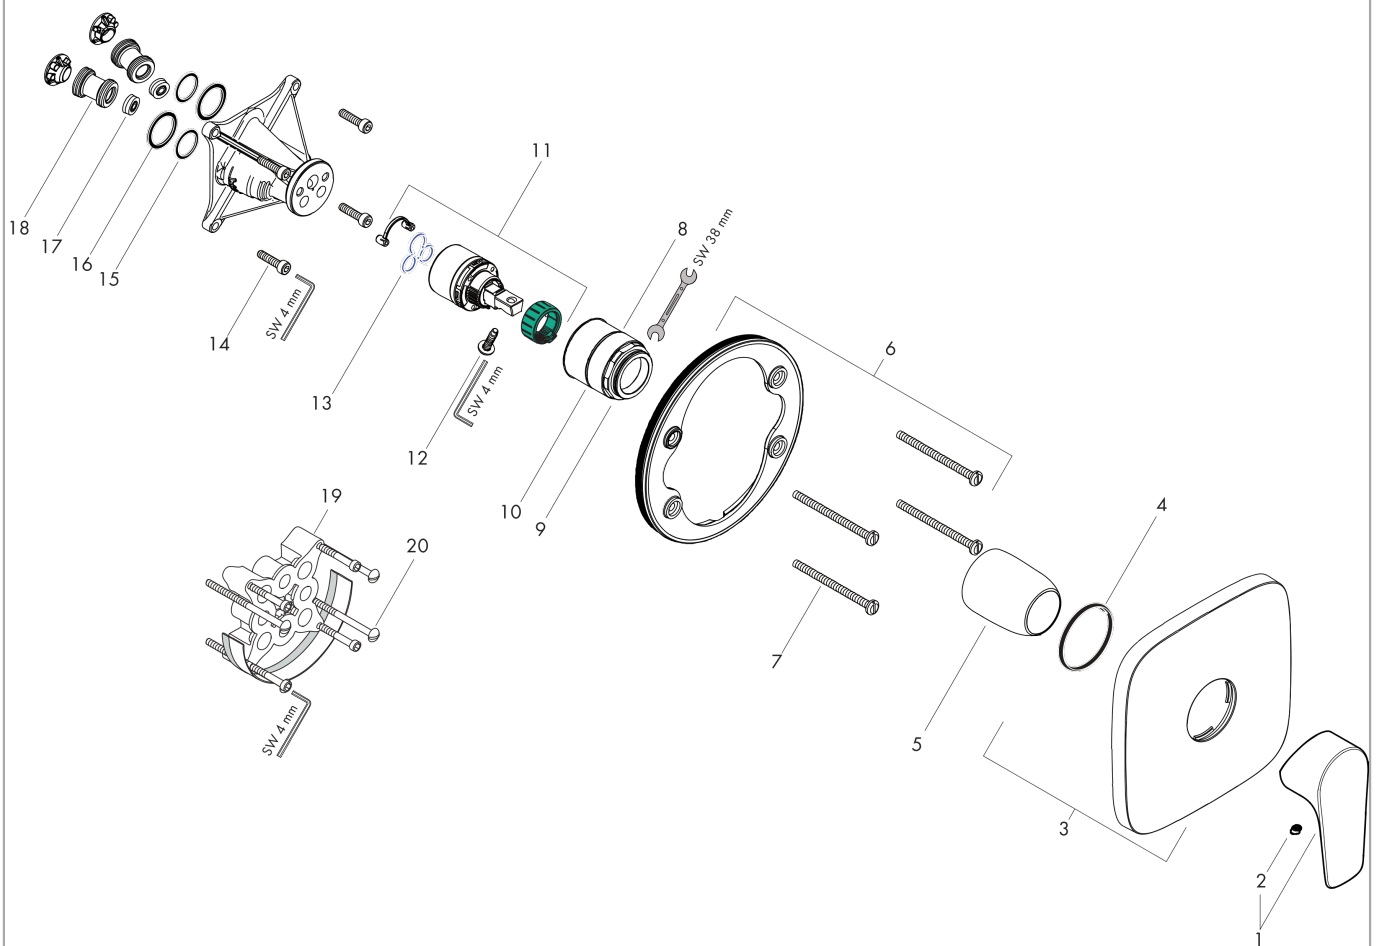

#### Beschrijving

- 1 functie
- maximale doorstroomhoeveelheid bij 3 bar: 29,3 l/min
- keramisch kardoos
- temperatuurbegrenzing instelbaar

#### Maattekening

#### Doorstroomdiagram

**Talis E**  
**ééngreeps douchemengkraan afbouwdeel**  
 Oppervlakte finish: **mat wit**    Artikelnummer: **71765700**

**Explosietekening**

Bouwjaar: >11/19

**Talis E****ééngreeps douchemengkraan afbouwdeel**Oppervlakte finish: **mat wit** Artikelnummer: **71765700****Reserveonderdelenlijst**

Bouwjaar: &gt;11/19

<b>Regel</b>	<b>Beschrijving</b>	<b>Artikelnummer</b>	<b>Prijs incl. BTW</b>	<b>VE</b>
1	greep	92666700	-	1
2	greepstop	96338000	-	1
3	rozet 155 / 155 mm	95276700	-	1
4	O-ring 43x3	98418000	-	1
5	huls	98790700	-	1
6	rozetdrager	98793000	-	1
7	drager-schroef-set	96454000	-	1
8	moer	98796000	-	1
9	O-ring 30x1,5	98433000	-	1
10	O-ring 39x1,5	98400000	-	1
11	kardoes compl.	92730000	-	1
12	borgschroef	95140000	-	1
13	dichting	95008000	-	1
14	schroef-set	96525000	-	1
15	O-ring 16x2	98133000	-	1
16	O-Ring 22x2	98185000	-	1
17	slagdemper	96429000	-	1
18	doorstroombegrenzer (22 l/min)	95884000	-	1
19	verlengset 25 mm	13595000	-	1
20	drager-schroef-set	97747000	-	1
a	Basisset	01800180	-	1