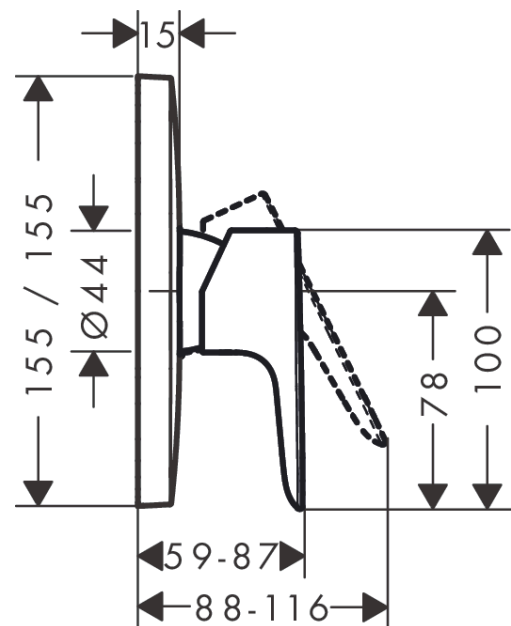

#### Beschrijving

- 1 functie
- maximale doorstroomhoeveelheid bij 3 bar: 29,3 l/min
- keramisch kardoos
- temperatuurbegrenzing instelbaar

#### Maattekening