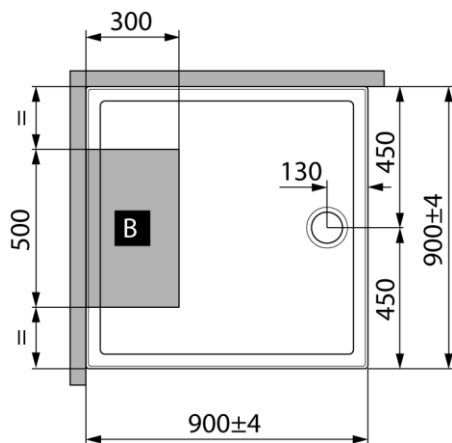

LILOU

SKU 987030

PHOTO

PLAN

<b>Type cabine de douche</b>	Cabine avec 1 porte pivotante
<b>Matériel dos paroi + épaisseur</b>	Polystyrène, épaisseur 4 mm, brillant
<b>Matériel portes + épaisseur</b>	Verre de sécurité trempé, épaisseur 6 mm
<b>Matériel receveur + épaisseur</b>	Acrylique, brillant
<b>Profilés</b>	Blanc laquées
<b>Poignée</b>	Chromé
<b>Type évacuation + débit</b>	Ø 90 mm, Siphon inclus, débit 25 ltr./min.
<b>Paroi fixe et porte réversible</b>	S'applique pas
<b>Hauteur au moins pour montage</b>	2400 mm
<b>Type du robinet</b>	Robinetterie thermostatique encastrée
<b>Surface</b>	Chromé
<b>Matériel</b>	Boîtier en plastique
<b>Débit 3 bar</b>	18 ltr./min.
<b>Type de raccordement</b>	Avec flexibles. PAS inclus
<b>Type cartouche</b>	Avec vis et joint torique, pas d'éco d'eau
<b>Clapet anti-retour</b>	Oui
<b>Poignée</b>	Poignée en plastique chromée avec marquage bleu-rouge
<b>Économie d'énergie</b>	Non
<b>Poignée ECO</b>	Non
<b>Corps froid</b>	Non
<b>Butée à 38°C</b>	Oui
<b>Débit douche à mains 3 bar</b>	14 ltr./min.
<b>Anti calcaire</b>	
<b>Flexible</b>	Oui, lisse, 1750 mm
<b>Crochet</b>	Oui
<b>Douche à mains</b>	Oui, 3 jets
<b>Douche de tête</b>	Non
<b>Barre</b>	Oui
<b>Certificats</b>	ACS
<b>Belgaqua</b>	
<b>Poids net</b>	100 kg
<b>Nombre de paquets livrés</b>	4
<b>Garantie</b>	5 ans
<b>Extras</b>	Tablette pratiques pour l'utilisation de savons et shampoings