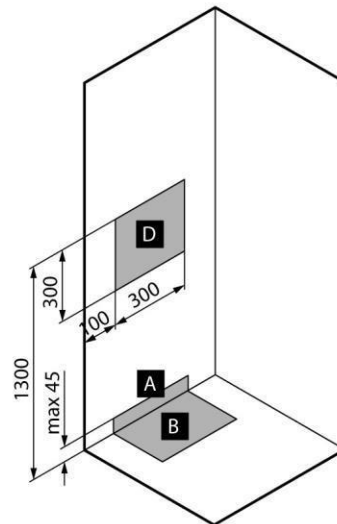

LILOU

SKU 987030

PHOTO

PLAN

<b>Type cabine de douche</b>	Cabine avec 1 porte pivotante
<b>Matériel dos paroi + épaisseur</b>	Polystyrène, épaisseur 4 mm, brillant
<b>Matériel portes + épaisseur</b>	Verre de sécurité trempé, épaisseur 6 mm
<b>Matériel receveur + épaisseur</b>	Acrylique, brillant
<b>Profilés</b>	Blanc laquées
<b>Poignée</b>	Chromé
<b>Type évacuation + débit</b>	Ø 90 mm, Siphon inclus, débit 25 ltr./min.
<b>Paroi fixe et porte réversible</b>	S'applique pas
<b>Hauteur au moins pour montage</b>	2400 mm
<b>Type du robinet</b>	Robinetterie thermostatique encastrée
<b>Surface</b>	Chromé
<b>Matériel</b>	Boîtier en plastique
<b>Débit 3 bar</b>	18 ltr./min.
<b>Type de raccordement</b>	Avec flexibles. PAS inclus
<b>Type cartouche</b>	Avec vis et joint torique, pas d'éco d'eau
<b>Clapet anti-retour</b>	Oui
<b>Poignée</b>	Poignée en plastique chromée avec marquage bleu-rouge
<b>Économie d'énergie</b>	Non
<b>Poignée ECO</b>	Non
<b>Corps froid</b>	Non
<b>Butée à 38°C</b>	Oui
<b>Débit douche à mains 3 bar</b>	14 ltr./min.
<b>Anti calcaire</b>	
<b>Flexible</b>	Oui, lisse, 1750 mm
<b>Crochet</b>	Oui
<b>Douche à mains</b>	Oui, 3 jets
<b>Douche de tête</b>	Non
<b>Barre</b>	Oui
<b>Certificats</b>	ACS
<b>Belgaqua</b>	
<b>Poids net</b>	100 kg
<b>Nombre de paquets livrés</b>	4
<b>Garantie</b>	5 ans
<b>Extras</b>	Tablette pratiques pour l'utilisation de savons et shampoings