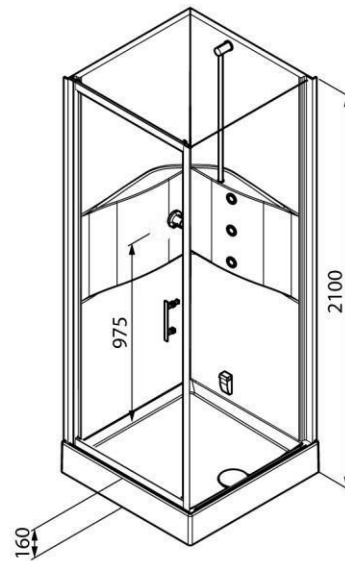

LILOU

SKU 987030

PHOTO

PLAN

<b>Type cabine de douche</b>	Cabine avec 1 porte pivotante
<b>Matériel dos paroi + épaisseur</b>	Polystyrène, épaisseur 4 mm, brillant
<b>Matériel portes + épaisseur</b>	Verre de sécurité trempé, épaisseur 6 mm
<b>Matériel receveur + épaisseur</b>	Acrylique, brillant
<b>Profilés</b>	Blanc laquées
<b>Poignée</b>	Chromé
<b>Type évacuation + débit</b>	Ø 90 mm, Siphon inclus, débit 25 ltr./min.
<b>Paroi fixe et porte réversible</b>	S'applique pas
<b>Hauteur au moins pour montage</b>	2400 mm
<b>Type du robinet</b>	Robinetterie thermostatique encastrée
<b>Surface</b>	Chromé
<b>Matériel</b>	Boîtier en plastique
<b>Débit 3 bar</b>	18 ltr./min.
<b>Type de raccordement</b>	Avec flexibles. PAS inclus
<b>Type cartouche</b>	Avec vis et joint torique, pas d'éco d'eau
<b>Clapet anti-retour</b>	Oui
<b>Poignée</b>	Poignée en plastique chromée avec marquage bleu-rouge
<b>Économie d'énergie</b>	Non
<b>Poignée ECO</b>	Non
<b>Corps froid</b>	Non
<b>Butée à 38°C</b>	Oui
<b>Débit douche à mains 3 bar</b>	14 ltr./min.
<b>Anti calcaire</b>	
<b>Flexible</b>	Oui, lisse, 1750 mm
<b>Crochet</b>	Oui
<b>Douche à mains</b>	Oui, 3 jets
<b>Douche de tête</b>	Non
<b>Barre</b>	Oui
<b>Certificats</b>	ACS
<b>Belgaqua</b>	
<b>Poids net</b>	100 kg
<b>Nombre de paquets livrés</b>	4
<b>Garantie</b>	5 ans
<b>Extras</b>	Tablette pratiques pour l'utilisation de savons et shampoings