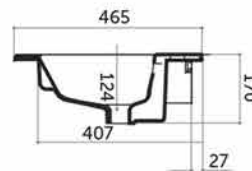

CETTINA - WASTAFEL 80 – ZWART

SKU 933784

AFMETINGEN: **Lengte: 810 mm**
 Diepte: 465 mm
 Hoogte: 170 mm

| | |
|-------------------------|----------------------------|
| Type wastafel | Tablet – 1 wastafel |
| Materiaal | Porselein |
| Kleur | Zwart |
| Montage | Tablet |
| Met kraangat | Ja |
| Met overloop | Ja |
| Locatie overloop | Centrum |