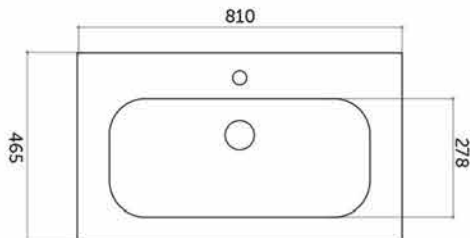

CETTINA - WASTAFEL 80 – ZWART

SKU 933784

AFMETINGEN: **Lengte: 810 mm**
 Diepte: 465 mm
 Hoogte: 170 mm

| | |
|-------------------------|----------------------------|
| Type wastafel | Tablet – 1 wastafel |
| Materiaal | Porselein |
| Kleur | Zwart |
| Montage | Tablet |
| Met kraangat | Ja |
| Met overloop | Ja |
| Locatie overloop | Centrum |