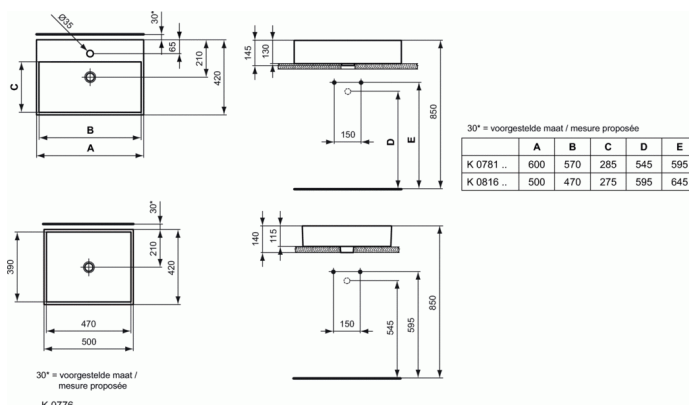

## Lavabo à poser 500 mm sans vidage

### Lavabo à poser 500 mm sans vidage

Lavabo à poser en grès fin de première qualité.

En grès fin cuite à 1270°, est insensible à la lumière et inaltérable aux acides de base.

Sa porosité est inférieure à 0,1%, le point de rupture se situe entre 480 et 520Kg/cm<sup>2</sup>.

L'émail (épaisseur de 0,7mm) est posé directement sur la porcelaine et est cuit à la même température, et ce sans engobe.

L'émail répond à la norme NF D14-503 (02/2012) concernant la résistance aux variations de température à 60°C et aux cycles de chocs thermiques à 120°C.

Dimensions (l x p x h) : 500 x 420 x 140 mm

Conforme à la norme; EN 14688 & EN 31