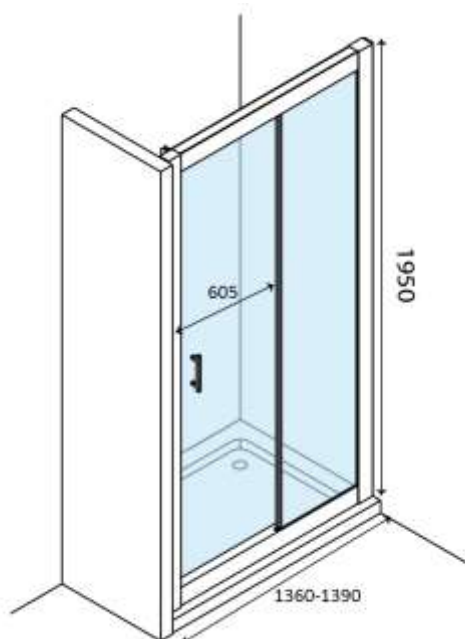

SWING EASY – DUSCHE SCHIEBETÜREN - 140X195 - CHROM

SKU 224112

PRODUCTABBILDUNG

MAßZEICHNUNG

06.2016

F224112D

Abmessungen und Produktpalette können ohne vorherige Ankündigung geändert werden.

Duschtüren	Dusche Schiebetüren
Profilen	Aluminium
Profilfarbe	Chrom
Farbe glas	Sicherheitsglas klar
Stärke glas	6 mm
Behandlung glas	/
Combinen	/
Drehrichtung	/
Einbaumaß	1360 - 1390 mm
Einstiegsbreite	605 mm
Radius	/
Umkehrbar	Ja
Liftsystem	Nein
Griff	Ja - verchromt
Scharniere / Gleitschienen	Gleitschienen
Scharniere / Gleitschienen Material	/
Schiebepaneele lösen	Ja für türen
Magnetverschluss	Nein
Ergänzungsprofil	224118
Geprüft	CE
Gewicht	46 kg
Garantie	5 Jahre
Extras	Leichte montage
Rahmenlos	Nein
Mit fixierung	Ja