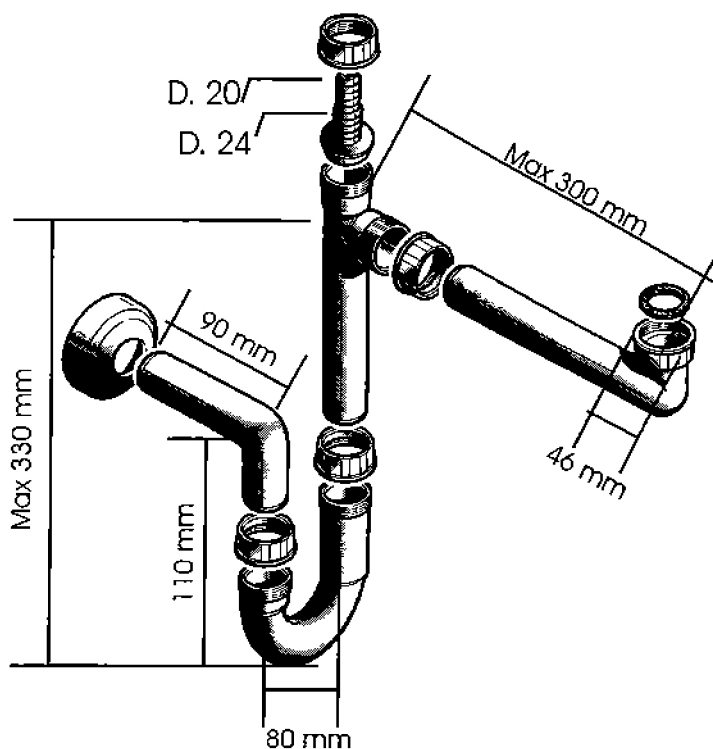

SIFON

SKU 249111

- plaatsbesparend sifon voor spoeltafel
- enkel
- grijs
- aansluiting 6/4

SIFON

SKU 249111