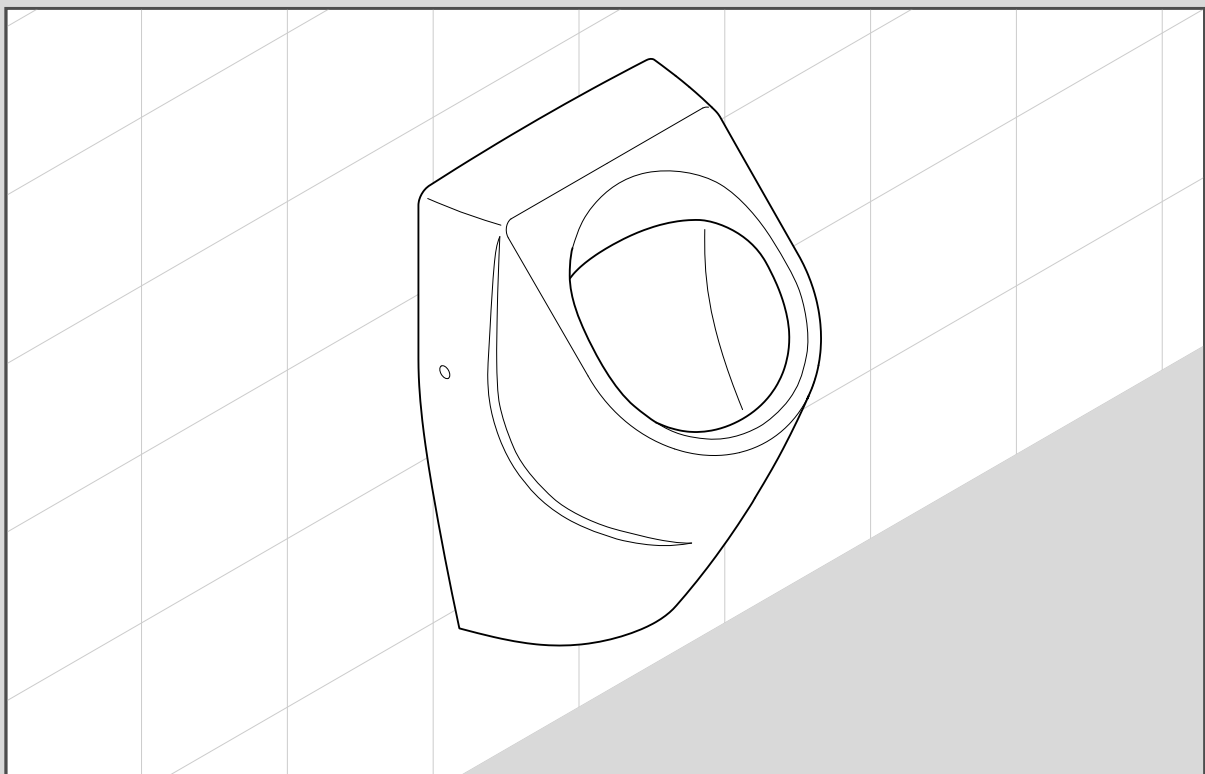

# General Instruction

General  
Instruction

Villeroy & Boch

**DE** Montageanleitung  
Urinal, verdeckte Befestigung

**EN** Installation Instructions  
Urinal, concealed fixation

**FR** Instructions de montage  
Urinoir, fixation invisible

**IT** Istruzioni di montaggio  
Orinatoio, fissaggio nascosto

**ES** Instrucciones de montaje  
Urinario, fijación oculta

**NL** Montage-instructie  
Urinoir, verborgen bevestiging

**ZH** 装配说明  
小便斗，隐藏式安装