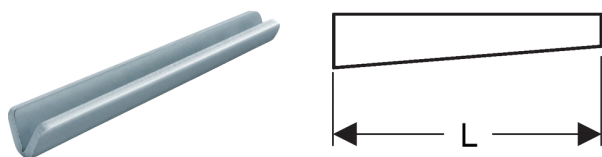

**Geberit Pluvia bevestigingspie**

---

**Gebruik**

- Voor het bevestigen van Geberit Pluvia beugels, Pluvia ophangelementen en Pluvia verbindingselementen op Pluvia montagerails met vierkant profiel

**Kenmerken**

- Verzinkt

**Technische gegevens**

Materiaal

Staal

---

**Artikel**

| Art. nr.     | Oppervlak              | L<br>[cm] |
|--------------|------------------------|-----------|
| 362.865.26.1 | Galvanisch<br>verzinkt | 9         |