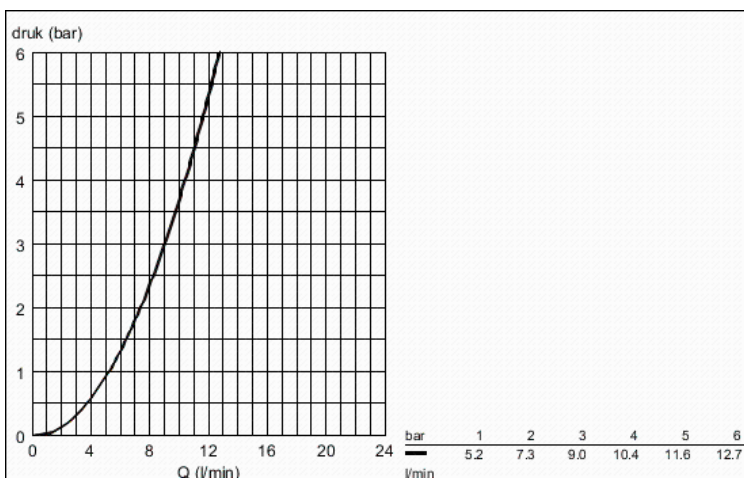

# GROHE Rapid SL voor wc

MODEL # 38539001

GROHE nv – sa | Diependaalweg 4a | 3020 Winksele  
Tel: +32 (0) 16 23 06 60 | Fax: +32 (0) 16 23 90 70  
Mail: info.be@grohe.com

Pure Freude  
an Wasser

**GROHE**