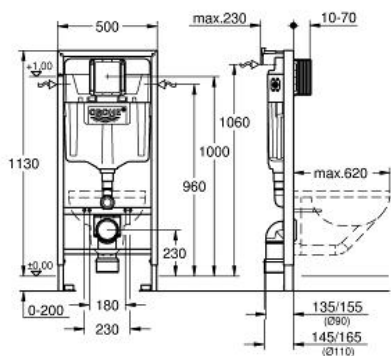

GROHE Rapid SL voor wc

MODEL # 38539001

GROHE nv – sa | Diependaalweg 4a | 3020 Winksele
Tel: +32 (0) 16 23 06 60 | Fax: +32 (0) 16 23 90 70
Mail: info.be@grohe.com

Pure Freude
an Wasser

GROHE

Product Description:

GROHE Rapid SL voor wc

Standard Specification:

- met kleine revisie-opening
- bouwhoogte 1,13 m
- toepassing: voorwand- of systeemwandmontage
- gelakt stalen frame, zelfdragend, compleet voormonteerd
- met hoogteverstelling fixatie tot 200 mm
- TÜV gekeurd
- 2 WC draadstangen met tussenafstand
- Indien afstand bevestigingsgaten van de WC tot aan de onderzijde van de WC < 205 mm: advies gebruik 38779000 verticale traverse (optioneel)
- 180 of 230 mm
- bocht Ø 90 mm
- in diepte verstelbaar
- tussenstuk Ø 90/110 mm
- aan- en afvoergarnituur
- GD-2 reservoir in de fabriek ingesteld op 6l en 3l
- pneumatisch spoelprincipe met 3 functies: grote spoeling, kleine spoeling en Start/Stop (met spoelonderbreking)
- water aansluiting links, rechts of bovenaan
- geluidsklasse I
- geïsoleerd tegen condenswater
- inspectieschacht:
  - zonder werktuigen te monteren
  - gesloten tijdens constructiefase
- voor horizontaal of verticaal gebruik
- **met wandbevestigingsset (38 558 00M)**
- **met geluiddempingsset voor WC**
- montageschacht 40 911 000 voor optionele kleinere bedieningsplaten (niet inbegrepen)

Color:

□ 38539001