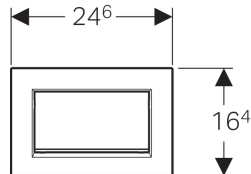

**Geberit bedieningsplaat Sigma30, voor spoel-stop spoeling, vast te schroeven**

**Gebruiksdoelen**

- Voor de spoelactivering bij Geberit Sigma inbouwspoelreservoirs

**Eigenschappen**

- Frontbediening
- Bedieningsstangen geluidsgeïsoleerd, snel in te stellen zonder gereedschap

**Technische gegevens**

Bedieningskracht | < 20 N

**Leveringsomvang**

- Montagekader
- 2 bevestigingsstangen
- Bedieningsstang
- Onderbrekingshefboom
- Set schroeven

Art. nr.	Oppervlak / kleur	Materiaal
115.893.KJ.1	Plaat en toets: wit Designstroken: glansverchromd	Spuitgietzink
115.893.KX.1	Plaat en toets: verchromd, geborsteld, easy-to-clean-gecoat Designstroken: glansverchromd	Spuitgietzink
115.893.KY.1	Plaat en toets: glansverchromd Designstroken: verchromd, geborsteld	Spuitgietzink
115.893.45.1	Verguld	Spuitgietzink