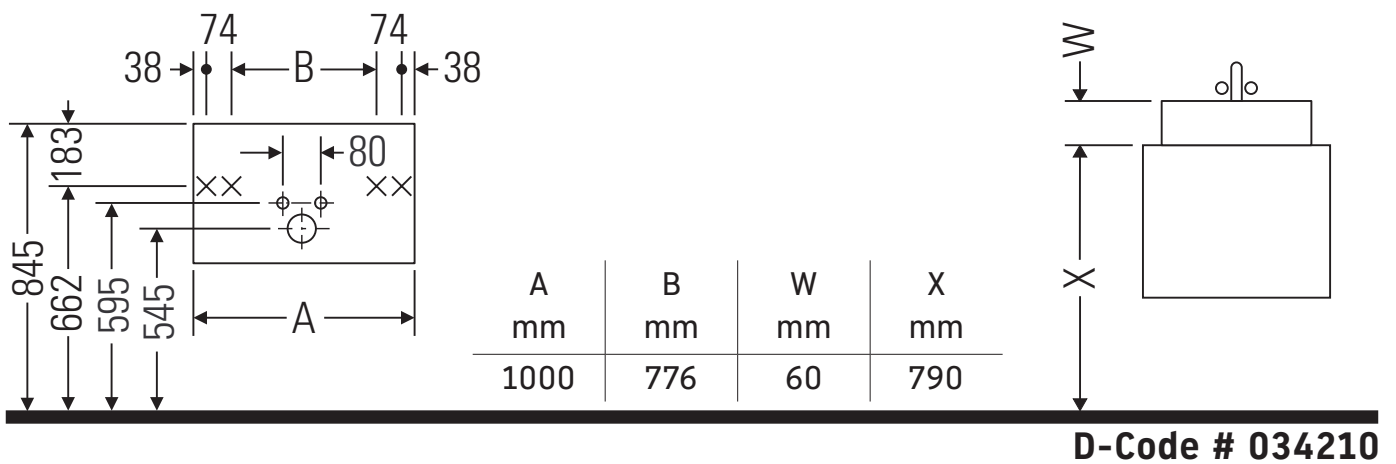

Ketho

KT 6668

Montagehandleiding

Aanwijzingen betreffende het gebruik

De badmeubel-serie voldoet aan de geldende normen en richtlijnen op het moment van de levering en is ontworpen voor gebruik in badkamers. Een direct contact met water, bijv. bij het douchen moet worden vermeden.