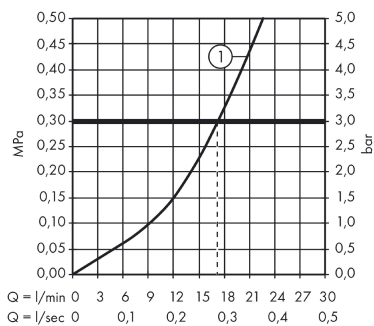

Logis

Eéngreepsdouchemengkraan - opbouw

Oppervlakken: **chrom** Art.-nr.: **7160000**

Beschrijving

Funcities

- aansluitwijze: S-koppelingen
- boorgatmaat: 150 mm ± 12 mm
- debiet: 22 l/min
- keramische cartouche
- temperatuurbegrenzing instelbaar
- terugslagklep
- met geluidsdemper
- slangaansluiting DN15
- Geluidsklasse: I
- debietklasse: B

Productafbeelding

Maattekening

Doorstroombiagram

Shower outlet with 1B-resistance