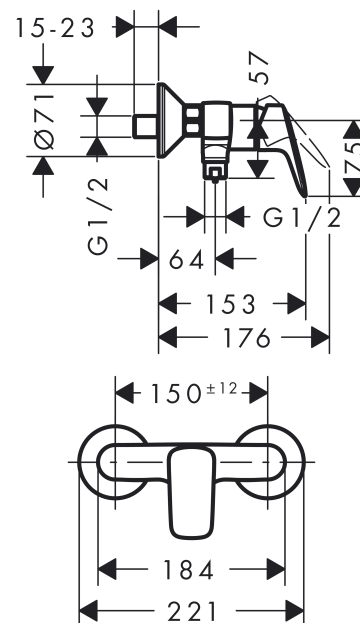

Logis

Eéngreepsdouchemengkraan - opbouw

Oppervlakken: **chrom** Art.-nr.: **7160000**

Beschrijving

Funcities

- aansluitwijze: S-koppelingen
- boorgatmaat: 150 mm ± 12 mm
- debiet: 22 l/min
- keramische cartouche
- temperatuurbegrenzing instelbaar
- terugslagklep
- met geluidsdemper
- slangaansluiting DN15
- Geluidsklasse: I
- debietklasse: B

Productafbeelding

Maattekening

Doorstroombiagram

Shower outlet with 1B-resistance