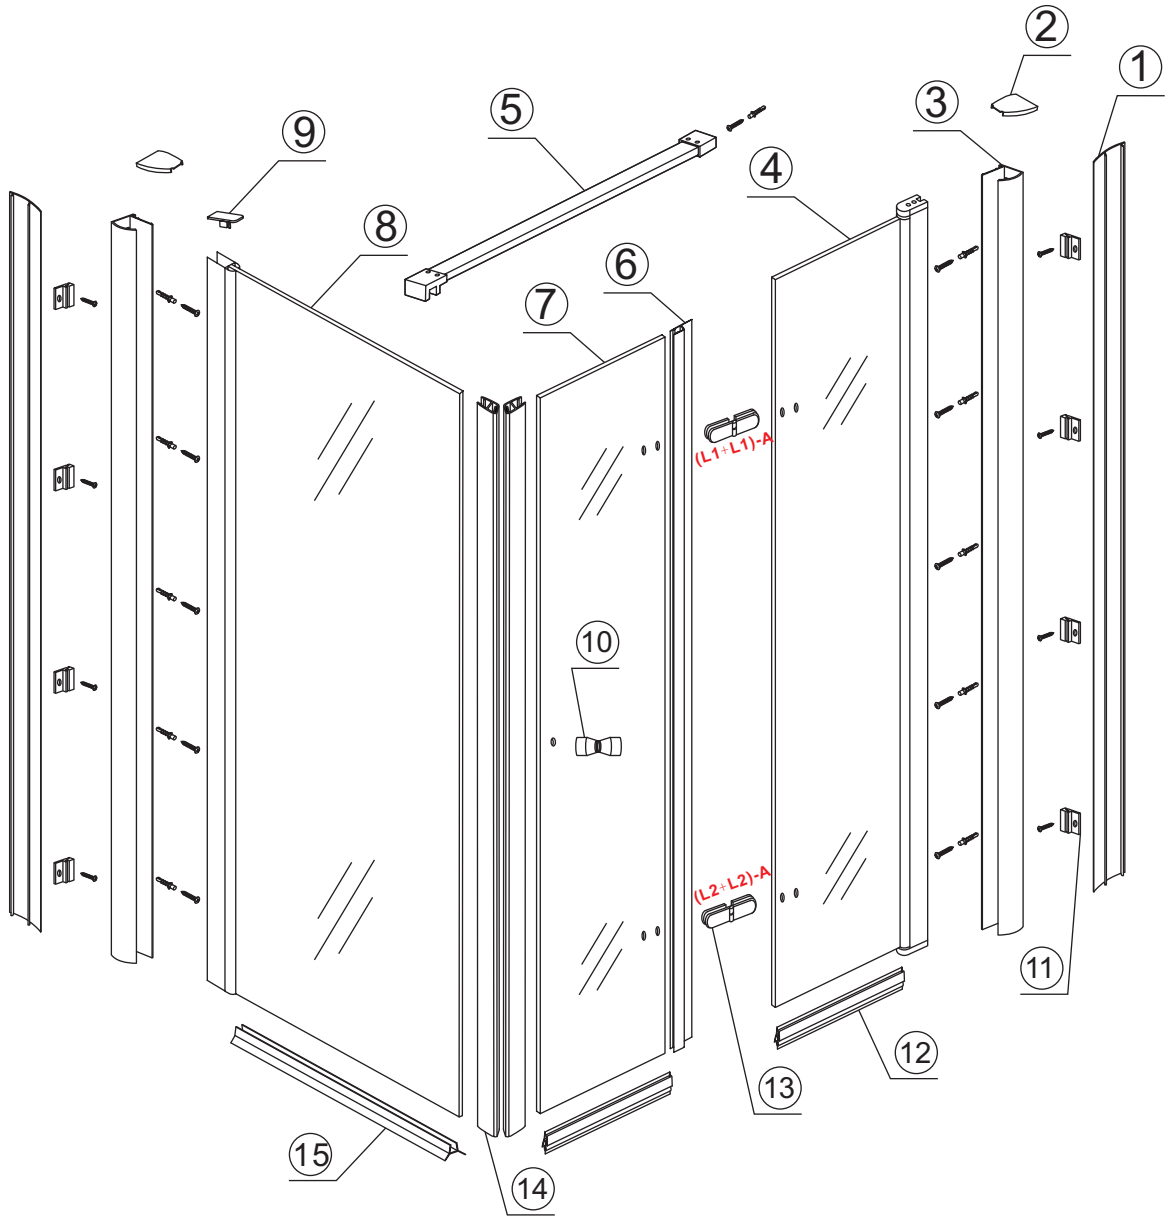

- $\Phi 7\text{mm}$
- X2 5×38
- X2 $\Phi 8 \times 38$

- $\Phi 6\text{mm}$
- X5 4×30
- X5 $\Phi 6 \times 30$

5

Φ3mm

X4

4x12

The length of the bar is 750mm, You should cut the length according the size you installed.

Zonder NANO

NANO

NANO garantie: 2 jaar bij normaal gebruik

LET OP: gebruik geen grove scherpe voorwerpen, zoals schuursponsjes of staalwol om het glas schoon te maken.

1

3

5

The length of the bar is 750mm, You should cut the length according the size you installed.