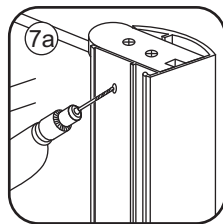

- $\Phi 7\text{mm}$
- X2 5×38
- X2 $\Phi 8 \times 38$

- $\Phi 6\text{mm}$
- X5 4×30
- X5 $\Phi 6 \times 30$

5

Φ3mm

X4

4x12

The length of the bar is 750mm, You should cut the length according the size you installed.

Voorzie alleen de buitenzijde van de cabine van siliconenkit.

3

20.3720 / 20.3721

+

20.3805 / 20.3806 / 20.3807 / 20.3810 /
20.3809 / 20.3811 / 20.3814 / 20.3812
/ 20.3818 / 20.3813

800x (500-1400) x2020mm