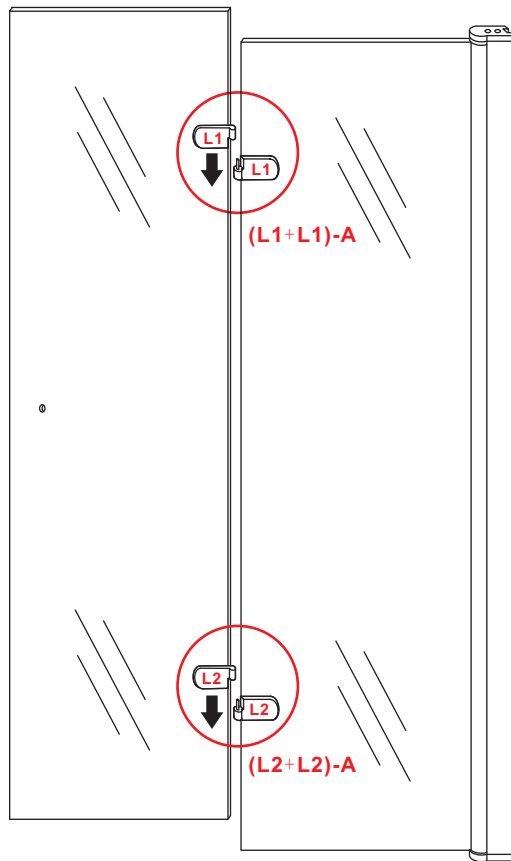

- $\Phi 7\text{mm}$
- X2 5×38
- X2 $\Phi 8 \times 38$

- $\Phi 6\text{mm}$
- X5 4×30
- X5 $\Phi 6 \times 30$

5

Φ3mm

X4

4x12

The length of the bar is 750mm, You should cut the length according the size you installed.

Voorzie alleen de buitenzijde van de cabine van siliconenkit.

3

20.3720 / 20.3721

+

20.3805 / 20.3806 / 20.3807 / 20.3810 /
20.3809 / 20.3811 / 20.3814 / 20.3812
/ 20.3818 / 20.3813

800x (500-1400) x2020mm

Zonder NANO

NANO

NANO garantie: 2 jaar bij normaal gebruik

LET OP: gebruik geen grove scherpe voorwerpen, zoals schuursponsjes of staalwol om het glas schoon te maken.

1

3

5

The length of the bar is 750mm, You should cut the length according the size you installed.

Voorzie alleen de buitenzijde van de cabine van siliconenkit.

4

20.3720 / 20.3721
+
20.3720 / 20.3721 / 20.3722 /
20.3723 / 20.3724 / 20.3725

800x (800-900-1000) x2020mm

Zonder NANO

NANO

NANO garantie: 2 jaar bij normaal gebruik