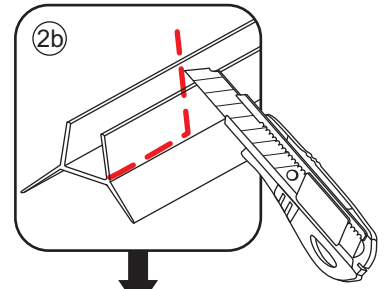

Zonder NANO

NANO

NANO garantie: 2 jaar bij normaal gebruik

LET OP: gebruik geen grove scherpe voorwerpen, zoals schuursponsjes of staalwol om het glas schoon te maken.

1

3

5

The length of the bar is 750mm, You should cut the length according the size you installed.

Voorzie alleen de buitenzijde van de cabine van siliconenkit.

4

20.3720 / 20.3721
+
20.3720 / 20.3721 / 20.3722 /
20.3723 / 20.3724 / 20.3725

800x (800-900-1000) x2020mm

Zonder NANO

NANO

NANO garantie: 2 jaar bij normaal gebruik