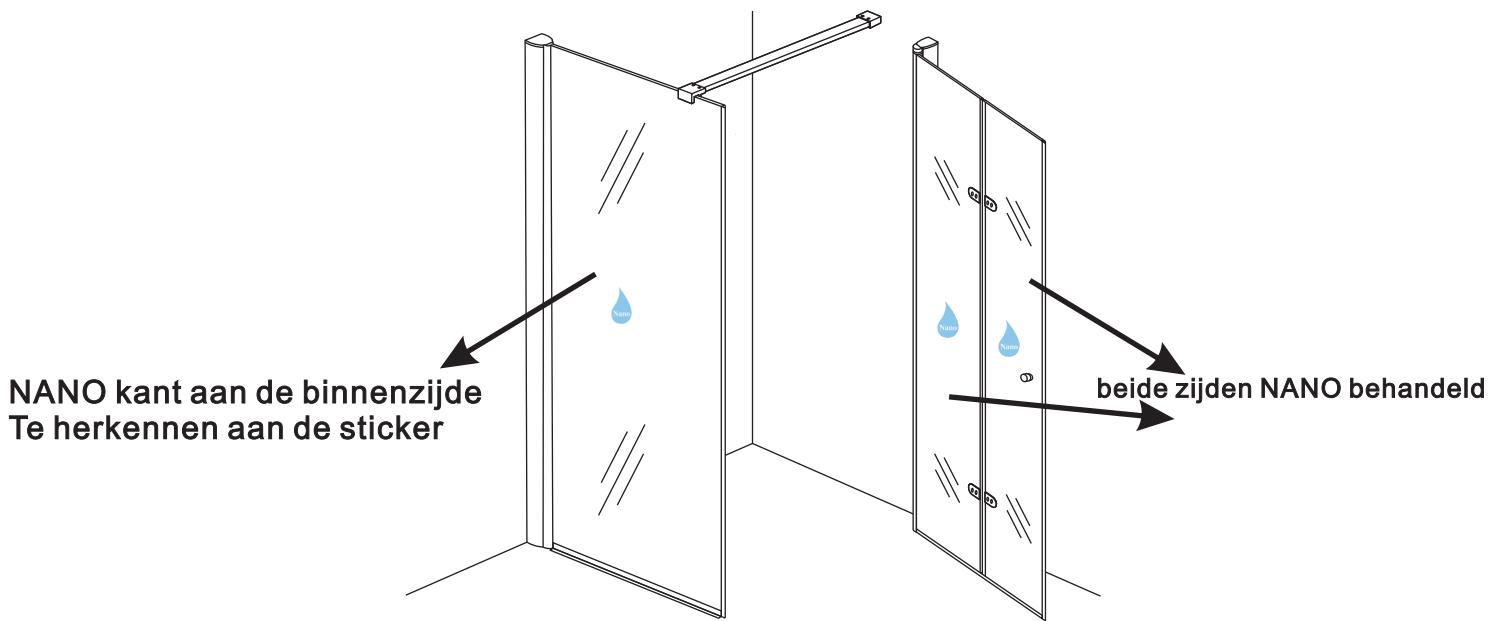

Voorzie alleen de buitenzijde van de cabine van siliconenkit.

3

20.3720 / 20.3721

+

20.3805 / 20.3806 / 20.3807 / 20.3810 /
20.3809 / 20.3811 / 20.3814 / 20.3812
/ 20.3818 / 20.3813

800x (500-1400) x2020mm

Zonder NANO

NANO

NANO garantie: 2 jaar bij normaal gebruik

LET OP: gebruik geen grove scherpe voorwerpen, zoals schuursponsjes of staalwol om het glas schoon te maken.

1

3

5

The length of the bar is 750mm, You should cut the length according the size you installed.