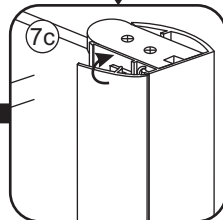

- $\Phi 7\text{mm}$
- X2 5×38
- X2 $\Phi 8 \times 38$

- $\Phi 6\text{mm}$
- X5 4×30
- X5 $\Phi 6 \times 30$

5

Φ3mm

X4

4x12

The length of the bar is 750mm, You should cut the length according the size you installed.

Voorzie alleen de buitenzijde van de cabine van siliconenkit.

3

20.3720 / 20.3721

+

20.3805 / 20.3806 / 20.3807 / 20.3810 /
20.3809 / 20.3811 / 20.3814 / 20.3812
/ 20.3818 / 20.3813

800x (500-1400) x2020mm