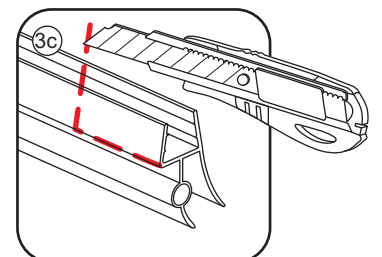

LET OP: gebruik geen grove scherpe voorwerpen, zoals schuursponsjes of staalwol om het glas schoon te maken.

1

3

(L1+L1)-A/(L2+L2)-A
(R1+R1)-A/(R2+R2)-A

Φ3mm

X8

4x12

5

Voorzie alleen de
buitenzijde van de
cabine van siliconenkit.

5

20.3720 / 20.3721
+
20.3720 / 20.3721 / 20.3722 /
20.3723 / 20.3724 / 20.3725

(800+ (800-900-1000)) x2020mm

Zonder NANO

NANO

beide zijden NANO behandeld