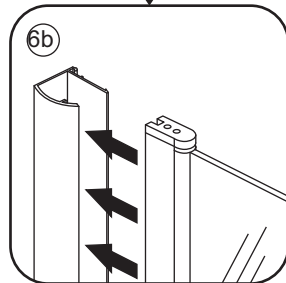

- $\Phi 7\text{mm}$
- X2 5×38
- X2 $\Phi 8 \times 38$

- $\Phi 6\text{mm}$
- X5 4×30
- X5 $\Phi 6 \times 30$

5

Φ3mm

X4

4x12

The length of the bar is 750mm, You should cut the length according the size you installed.

Voorzie alleen de buitenzijde van de cabine van siliconenkit.

3

20.3720 / 20.3721

+

20.3805 / 20.3806 / 20.3807 / 20.3810 /
20.3809 / 20.3811 / 20.3814 / 20.3812
/ 20.3818 / 20.3813

800x (500-1400) x2020mm

Zonder NANO

NANO

NANO garantie: 2 jaar bij normaal gebruik

LET OP: gebruik geen grove scherpe voorwerpen, zoals schuursponsjes of staalwol om het glas schoon te maken.

1

3

5

The length of the bar is 750mm, You should cut the length according the size you installed.