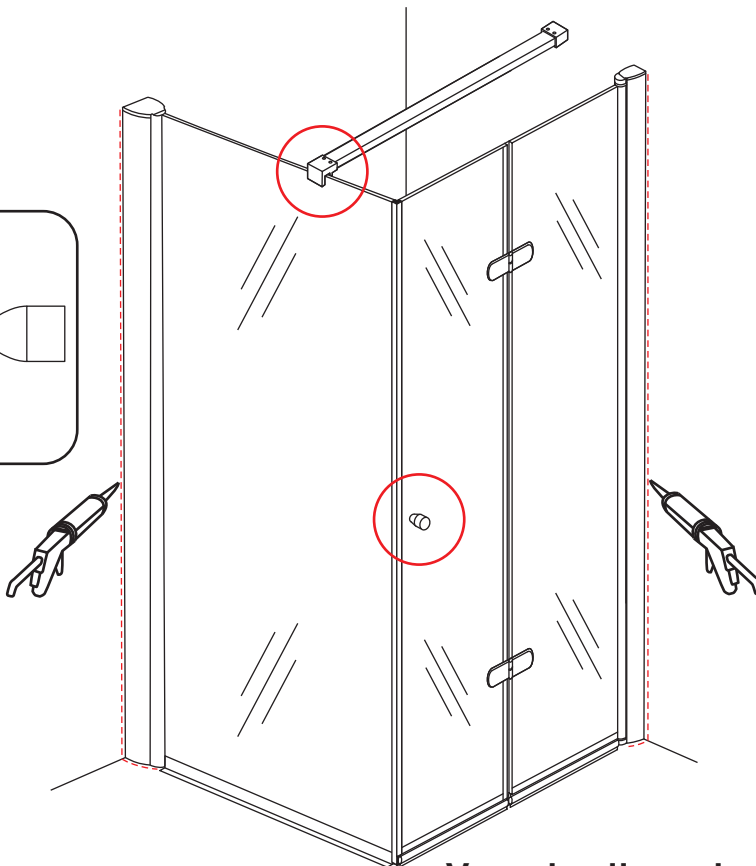

Zonder NANO

NANO

NANO garantie: 2 jaar bij normaal gebruik

LET OP: gebruik geen grove scherpe voorwerpen, zoals schuursponsjes of staalwol om het glas schoon te maken.

1

3

5

The length of the bar is 750mm, You should cut the length according the size you installed.