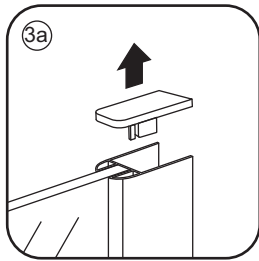

Zonder NANO

NANO

NANO garantie: 2 jaar bij normaal gebruik

LET OP: gebruik geen grove scherpe voorwerpen, zoals schuursponsjes of staalwol om het glas schoon te maken.

1

3

5

The length of the bar is 750mm, You should cut the length according the size you installed.