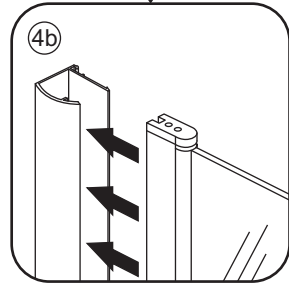

- $\Phi 7\text{mm}$
- X2 5×38
- X2 $\Phi 8 \times 38$

- $\Phi 6\text{mm}$
- X5 4×30
- X5 $\Phi 6 \times 30$

5

Φ3mm

X4

4x12

The length of the bar is 750mm, You should cut the length according the size you installed.

Voorzie alleen de buitenzijde van de cabine van siliconenkit.

4

20.3720 / 20.3721
+
20.3720 / 20.3721 / 20.3722 /
20.3723 / 20.3724 / 20.3725

800x (800-900-1000) x2020mm

Zonder NANO

NANO

NANO garantie: 2 jaar bij normaal gebruik

LET OP: gebruik geen grove scherpe voorwerpen, zoals schuursponsjes of staalwol om het glas schoon te maken.

1

3

(L1+L1)-A/(L2+L2)-A
(R1+R1)-A/(R2+R2)-A

Φ3mm

X8

4x12

5

Voorzie alleen de
buitenzijde van de
cabine van siliconenkit.

5

20.3720 / 20.3721
+
20.3720 / 20.3721 / 20.3722 /
20.3723 / 20.3724 / 20.3725

(800+ (800-900-1000)) x2020mm

Zonder NANO

NANO

beide zijden NANO behandeld