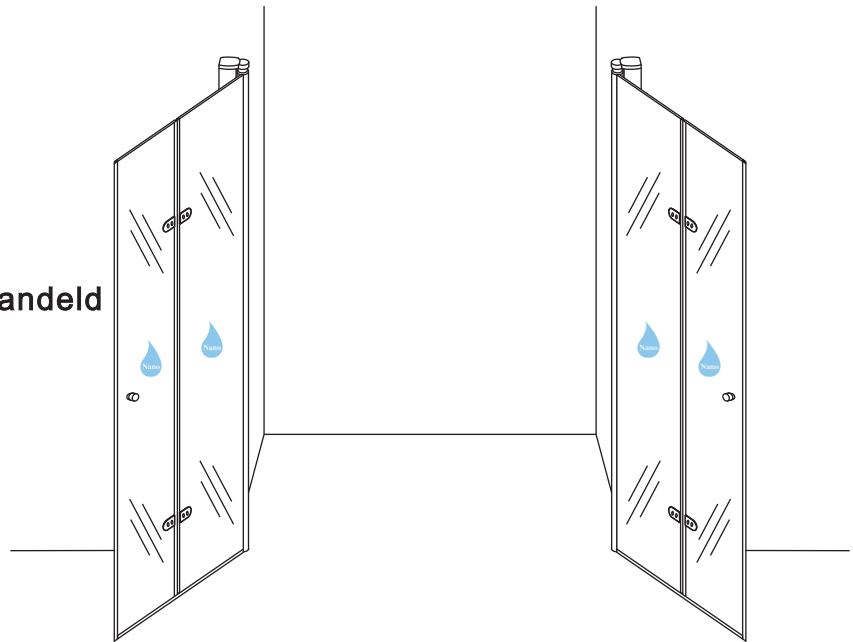

Voorzie alleen de
buitenzijde van de
cabine van siliconenkit.

5

20.3720 / 20.3721
+
20.3720 / 20.3721 / 20.3722 /
20.3723 / 20.3724 / 20.3725

(800+ (800-900-1000)) x2020mm

Zonder NANO

NANO

beide zijden NANO behandeld