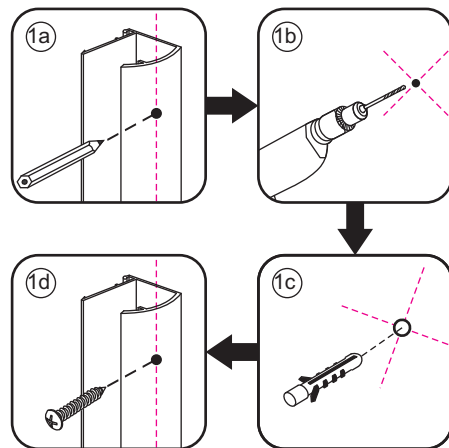

Voorzie alleen de buitenzijde van de cabine van siliconenkit.

4

20.3720 / 20.3721
+
20.3720 / 20.3721 / 20.3722 /
20.3723 / 20.3724 / 20.3725

800x (800-900-1000) x2020mm

Zonder NANO

NANO

NANO garantie: 2 jaar bij normaal gebruik

LET OP: gebruik geen grove scherpe voorwerpen, zoals schuursponsjes of staalwol om het glas schoon te maken.

1

3

(L1+L1)-A/(L2+L2)-A
(R1+R1)-A/(R2+R2)-A

Φ3mm

X8

4x12

5