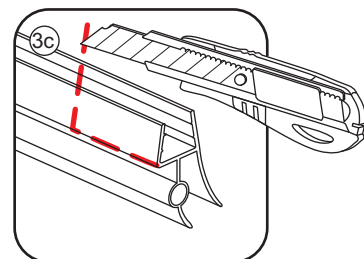

LET OP: gebruik geen grove scherpe voorwerpen, zoals
schuursponsjes of staalwol om het glas schoon te maken.

1

- | | | | | |
|--|--|--|---|--|
|  ① X1 |  ② X1 |  ③ X1 |  ④ X2
(L1+L1)-A
(L2+L2)-A |  ⑤ X1 |
|  ⑥ X1 |  ⑦ X1 |  ⑧ X1 |  ⑨ X1 |  ⑩ X1 |
|  ⑪ X4 |  ⑫ X2 |  X14 |  X10 | |

5

Voorzie alleen de
buitenzijde van de
cabine van siliconenkit.

2

20.3720 / 20.3721
+
20.3980 / 20.3981 / 20.3982 /
20.3876 / 20.3877 / 20.3878 / 20.3879

800x (500-1200) x2020mm

Zonder NANO

NANO

NANO garantie: 2 jaar bij normaal gebruik