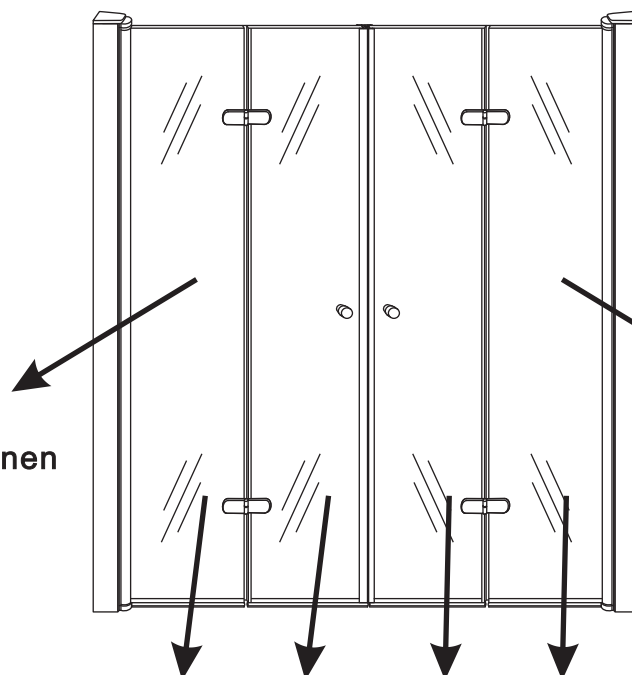

NANO kant aan de binnenzijde
Te herkennen aan de sticker