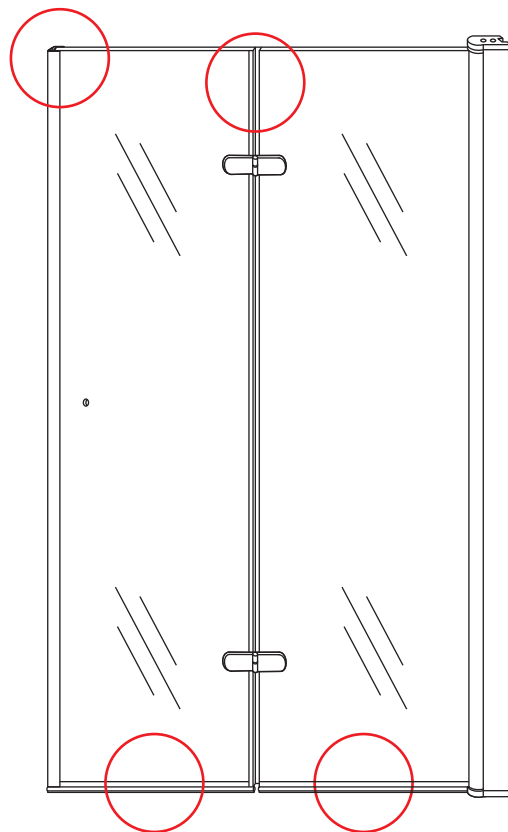

- $\Phi 7\text{mm}$
- X2 5×38
- X2 $\Phi 8 \times 38$

- $\Phi 6\text{mm}$
- X5 4×30
- X5 $\Phi 6 \times 30$

5

Φ3mm

X4

4x12

The length of the bar is 750mm, You should cut the length according the size you installed.

Zonder NANO

NANO

NANO garantie: 2 jaar bij normaal gebruik

LET OP: gebruik geen grove scherpe voorwerpen, zoals schuursponsjes of staalwol om het glas schoon te maken.

1

3

5

The length of the bar is 750mm, You should cut the length according the size you installed.

Voorzie alleen de buitenzijde van de cabine van siliconenkit.

4

20.3720 / 20.3721
+
20.3720 / 20.3721 / 20.3722 /
20.3723 / 20.3724 / 20.3725

800x (800-900-1000) x2020mm

Zonder NANO

NANO

NANO garantie: 2 jaar bij normaal gebruik