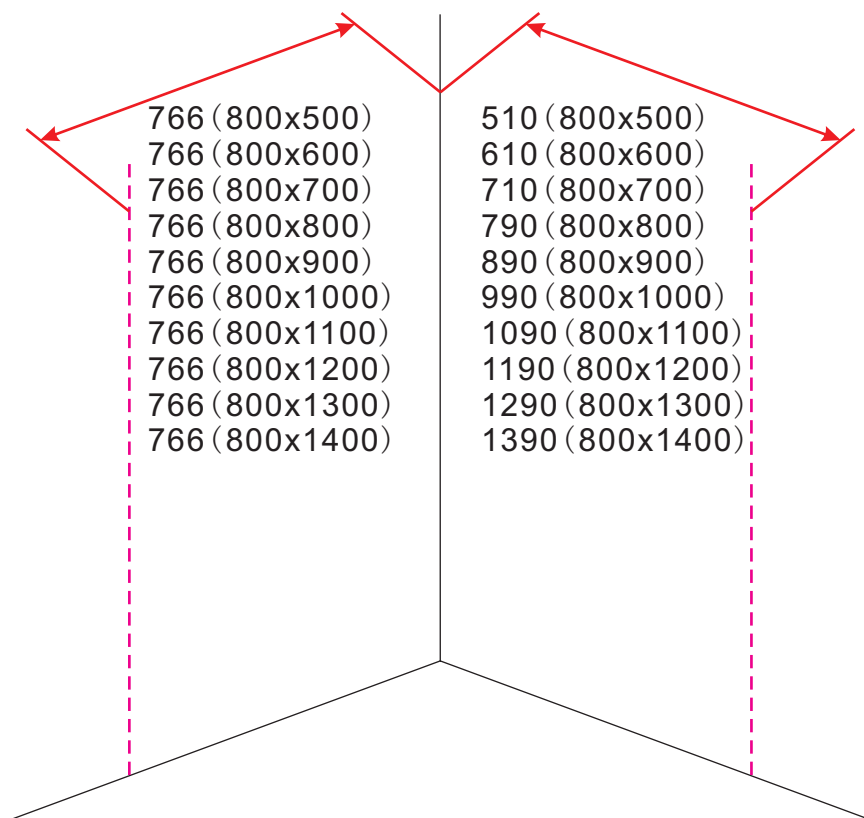

740 (800x500)
740 (800x600)
740 (800x700)
740 (800x800)
740 (800x900)
740 (800x1000)
740 (800x1200)

510 (800x500)
610 (800x600)
710 (800x700)
795 (800x800)
895 (800x900)
995 (800x1000)
1195 (800x1200)

3

- $\Phi 7\text{mm}$
- X2 5×38
- X2 $\Phi 8 \times 38$

- $\Phi 6\text{mm}$
- X5 4×30
- X5 $\Phi 6 \times 30$

5

Φ3mm

X4

4x12

The length of the bar is 750mm, You should cut the length according the size you installed.

Zonder NANO

NANO

NANO garantie: 2 jaar bij normaal gebruik

LET OP: gebruik geen grove scherpe voorwerpen, zoals schuursponsjes of staalwol om het glas schoon te maken.

1

3

5

The length of the bar is 750mm, You should cut the length according the size you installed.

Voorzie alleen de buitenzijde van de cabine van siliconenkit.

4

20.3720 / 20.3721
+
20.3720 / 20.3721 / 20.3722 /
20.3723 / 20.3724 / 20.3725

800x (800-900-1000) x2020mm

Zonder NANO

NANO

NANO garantie: 2 jaar bij normaal gebruik