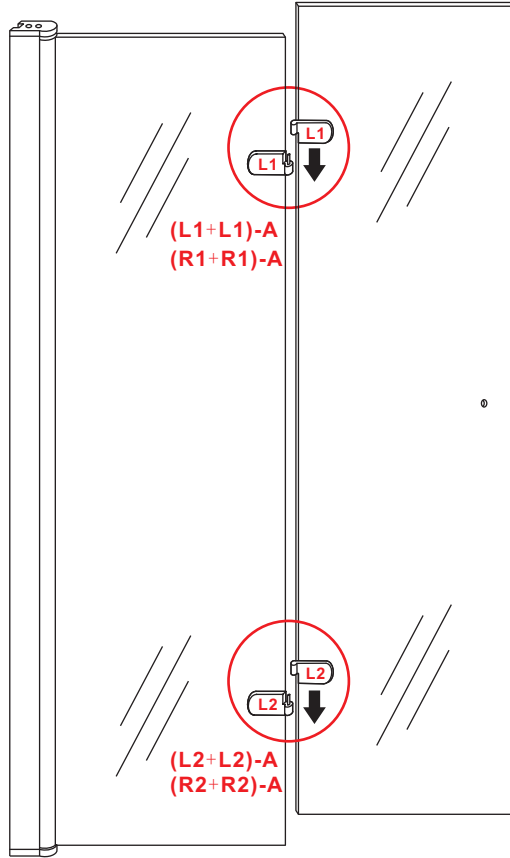

- $\Phi 7\text{mm}$
- X2 5×38
- X2 $\Phi 8 \times 38$

- $\Phi 6\text{mm}$
- X5 4×30
- X5 $\Phi 6 \times 30$

5

Φ3mm

X4

4x12

The length of the bar is 750mm, You should cut the length according the size you installed.

LET OP: gebruik geen grove scherpe voorwerpen, zoals schuursponsjes of staalwol om het glas schoon te maken.

1

3

(L1+L1)-A/(L2+L2)-A
(R1+R1)-A/(R2+R2)-A

Φ3mm

X8

4x12

5

Voorzie alleen de
buitenzijde van de
cabine van siliconenkit.

5

20.3720 / 20.3721
+
20.3720 / 20.3721 / 20.3722 /
20.3723 / 20.3724 / 20.3725

(800+ (800-900-1000)) x2020mm

Zonder NANO

NANO

beide zijden NANO behandeld