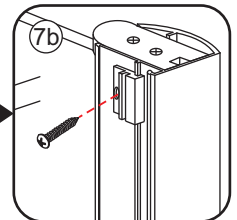

- $\Phi 7\text{mm}$
- X2 5×38
- X2 $\Phi 8 \times 38$

- $\Phi 6\text{mm}$
- X5 4×30
- X5 $\Phi 6 \times 30$

5

Φ3mm

X4

4x12

The length of the bar is 750mm, You should cut the length according the size you installed.

Voorzie alleen de buitenzijde van de cabine van siliconenkit.

3

20.3720 / 20.3721

+

20.3805 / 20.3806 / 20.3807 / 20.3810 /
20.3809 / 20.3811 / 20.3814 / 20.3812
/ 20.3818 / 20.3813

800x (500-1400) x2020mm

Zonder NANO

NANO

NANO garantie: 2 jaar bij normaal gebruik

LET OP: gebruik geen grove scherpe voorwerpen, zoals schuursponsjes of staalwol om het glas schoon te maken.

1

3

5

The length of the bar is 750mm, You should cut the length according the size you installed.

Voorzie alleen de buitenzijde van de cabine van siliconenkit.

4

20.3720 / 20.3721
+
20.3720 / 20.3721 / 20.3722 /
20.3723 / 20.3724 / 20.3725

800x (800-900-1000) x2020mm

Zonder NANO

NANO

NANO garantie: 2 jaar bij normaal gebruik