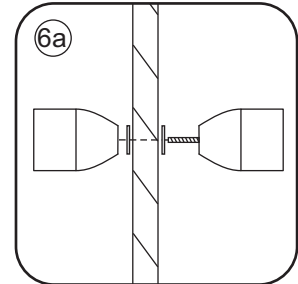

- $\Phi 7\text{mm}$
- X2 5×38
- X2 $\Phi 8 \times 38$

- $\Phi 6\text{mm}$
- X5 4×30
- X5 $\Phi 6 \times 30$

5

Φ3mm

X4

4x12

The length of the bar is 750mm, You should cut the length according the size you installed.

LET OP: gebruik geen grove scherpe voorwerpen, zoals schuursponsjes of staalwol om het glas schoon te maken.

1

3

(L1+L1)-A/(L2+L2)-A
(R1+R1)-A/(R2+R2)-A

Φ3mm

X8

4x12

5

Voorzie alleen de
buitenzijde van de
cabine van siliconenkit.

5

20.3720 / 20.3721
+
20.3720 / 20.3721 / 20.3722 /
20.3723 / 20.3724 / 20.3725

(800+ (800-900-1000)) x2020mm

Zonder NANO

NANO

beide zijden NANO behandeld