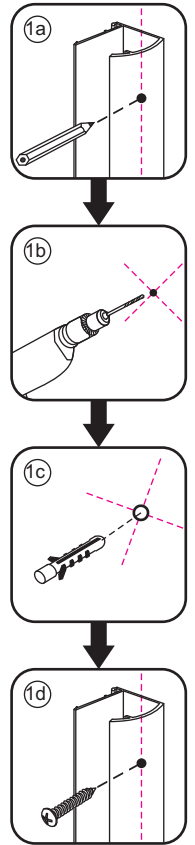

20.3720 / 20.3721

800x2020mm
(790-810) x2020mm

Zonder NANO

NANO

beide zijden NANO behandeld

NANO kant aan de binnenzijde
Te herkennen aan de sticker

NANO kant aan de binnenzijde
Te herkennen aan de sticker

NANO garantie: 2 jaar bij normaal gebruik

LET OP: gebruik geen grove scherpe voorwerpen, zoals
schuursponsjes of staalwol om het glas schoon te maken.

1

- | | | | | |
|--|--|--|---|--|
|  ① X1 |  ② X1 |  ③ X1 |  ④ X2
(L1+L1)-A
(L2+L2)-A |  ⑤ X1 |
|  ⑥ X1 |  ⑦ X1 |  ⑧ X1 |  ⑨ X1 |  ⑩ X1 |
|  ⑪ X4 |  ⑫ X2 |  X14 |  X10 | |

740 (800x500)
740 (800x600)
740 (800x700)
740 (800x800)
740 (800x900)
740 (800x1000)
740 (800x1200)

510 (800x500)
610 (800x600)
710 (800x700)
795 (800x800)
895 (800x900)
995 (800x1000)
1195 (800x1200)

3

- $\Phi 7\text{mm}$
- X2 5×38
- X2 $\Phi 8 \times 38$

- $\Phi 6\text{mm}$
- X5 4×30
- X5 $\Phi 6 \times 30$

5

Φ3mm

X4

4x12

The length of the bar is 750mm, You should cut the length according the size you installed.