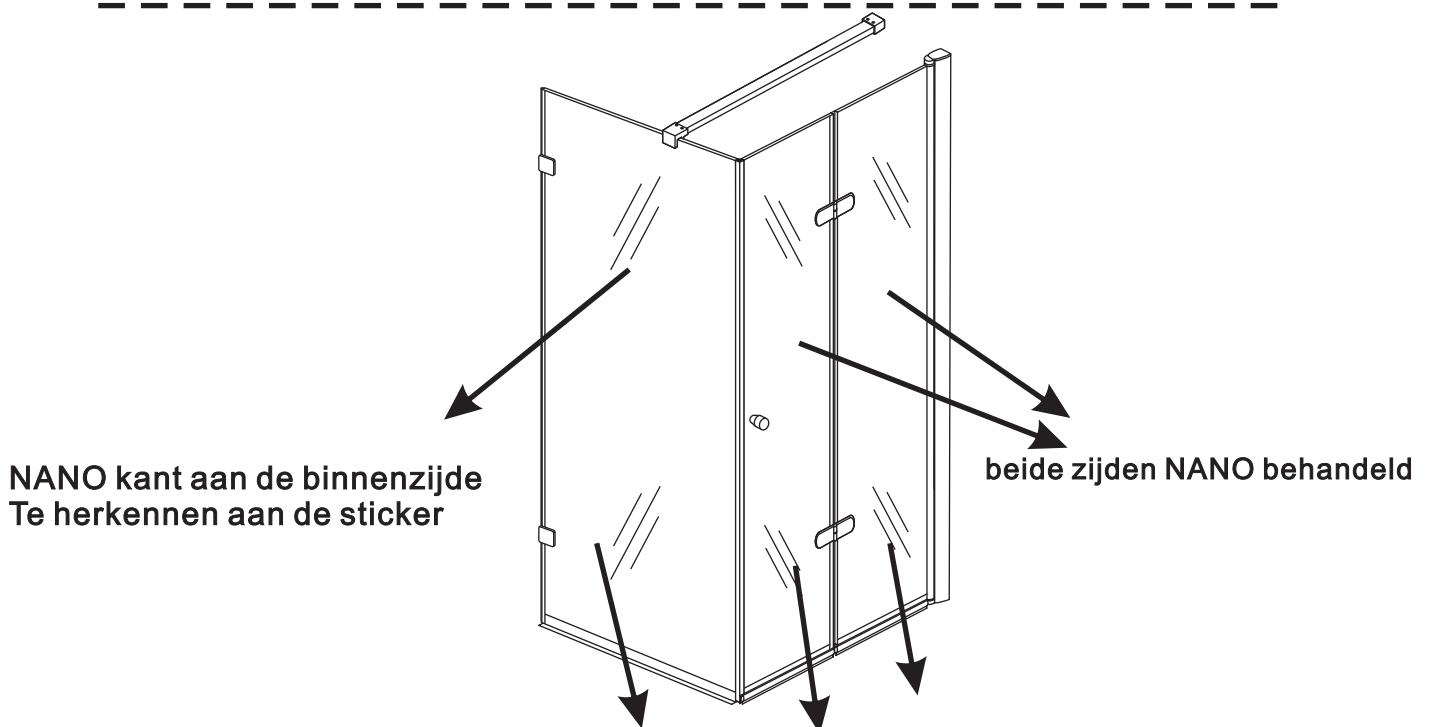

5

Voorzie alleen de
buitenzijde van de
cabine van siliconenkit.

2

20.3720 / 20.3721
+
20.3980 / 20.3981 / 20.3982 /
20.3876 / 20.3877 / 20.3878 / 20.3879

800x (500-1200) x2020mm

Zonder NANO

NANO

NANO garantie: 2 jaar bij normaal gebruik