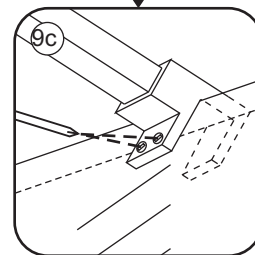

- $\Phi 7\text{mm}$
- X2 5×38
- X2 $\Phi 8 \times 38$

- $\Phi 6\text{mm}$
- X5 4×30
- X5 $\Phi 6 \times 30$

5

Φ3mm

X4

4x12

The length of the bar is 750mm, You should cut the length according the size you installed.

Zonder NANO

NANO

NANO garantie: 2 jaar bij normaal gebruik

LET OP: gebruik geen grove scherpe voorwerpen, zoals schuursponsjes of staalwol om het glas schoon te maken.

1

3

5

The length of the bar is 750mm, You should cut the length according the size you installed.