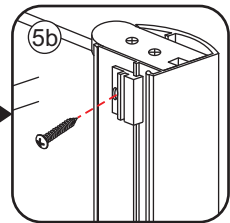

- $\Phi 7\text{mm}$
- X2 5×38
- X2 $\Phi 8 \times 38$

- $\Phi 6\text{mm}$
- X5 4×30
- X5 $\Phi 6 \times 30$

5

Φ3mm

X4

4x12

The length of the bar is 750mm, You should cut the length according the size you installed.

LET OP: gebruik geen grove scherpe voorwerpen, zoals schuursponsjes of staalwol om het glas schoon te maken.

1

3

(L1+L1)-A/(L2+L2)-A
(R1+R1)-A/(R2+R2)-A

Φ3mm

X8

4x12

5

Voorzie alleen de
buitenzijde van de
cabine van siliconenkit.

5

20.3720 / 20.3721
+
20.3720 / 20.3721 / 20.3722 /
20.3723 / 20.3724 / 20.3725

(800+ (800-900-1000)) x2020mm

Zonder NANO

NANO

beide zijden NANO behandeld