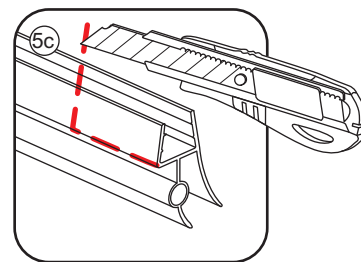

Zonder NANO

NANO

NANO garantie: 2 jaar bij normaal gebruik

LET OP: gebruik geen grove scherpe voorwerpen, zoals schuursponsjes of staalwol om het glas schoon te maken.

1

3

5

The length of the bar is 750mm, You should cut the length according the size you installed.

Voorzie alleen de buitenzijde van de cabine van siliconenkit.

4

20.3720 / 20.3721
+
20.3720 / 20.3721 / 20.3722 /
20.3723 / 20.3724 / 20.3725

800x (800-900-1000) x2020mm

Zonder NANO

NANO

NANO garantie: 2 jaar bij normaal gebruik