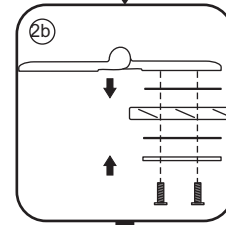

LET OP: gebruik geen grove scherpe voorwerpen, zoals
schuursponsjes of staalwol om het glas schoon te maken.

1

- | | | | | |
|--|--|--|---|--|
|  ① X1 |  ② X1 |  ③ X1 |  ④ X2
(L1+L1)-A
(L2+L2)-A |  ⑤ X1 |
|  ⑥ X1 |  ⑦ X1 |  ⑧ X1 |  ⑨ X1 |  ⑩ X1 |
|  ⑪ X4 |  ⑫ X2 |  X14 |  X10 | |

5

Voorzie alleen de
buitenzijde van de
cabine van siliconenkit.

2

20.3720 / 20.3721
+
20.3980 / 20.3981 / 20.3982 /
20.3876 / 20.3877 / 20.3878 / 20.3879

800x (500-1200) x2020mm

Zonder NANO

NANO

NANO garantie: 2 jaar bij normaal gebruik

- $\Phi 7\text{mm}$
- X2 5×38
- X2 $\Phi 8 \times 38$

- $\Phi 6\text{mm}$
- X5 4×30
- X5 $\Phi 6 \times 30$

5

Φ3mm

X4

4x12

The length of the bar is 750mm, You should cut the length according the size you installed.