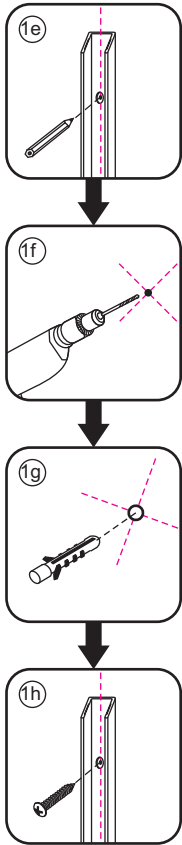

20.3720 / 20.3721

800x2020mm
(790-810) x2020mm

Zonder NANO

NANO

beide zijden NANO behandeld

NANO kant aan de binnenzijde
Te herkennen aan de sticker

NANO kant aan de binnenzijde
Te herkennen aan de sticker

NANO garantie: 2 jaar bij normaal gebruik

LET OP: gebruik geen grove scherpe voorwerpen, zoals
schuursponsjes of staalwol om het glas schoon te maken.

1

- | | | | | |
|--|--|--|---|--|
|  ① X1 |  ② X1 |  ③ X1 |  ④ X2
(L1+L1)-A
(L2+L2)-A |  ⑤ X1 |
|  ⑥ X1 |  ⑦ X1 |  ⑧ X1 |  ⑨ X1 |  ⑩ X1 |
|  ⑪ X4 |  ⑫ X2 |  X14 |  X10 | |

740 (800x500)
740 (800x600)
740 (800x700)
740 (800x800)
740 (800x900)
740 (800x1000)
740 (800x1200)

510 (800x500)
610 (800x600)
710 (800x700)
795 (800x800)
895 (800x900)
995 (800x1000)
1195 (800x1200)

3

- $\Phi 7\text{mm}$
- X2 5×38
- X2 $\Phi 8 \times 38$

- $\Phi 6\text{mm}$
- X5 4×30
- X5 $\Phi 6 \times 30$

5

Φ3mm

X4

4x12

The length of the bar is 750mm, You should cut the length according the size you installed.