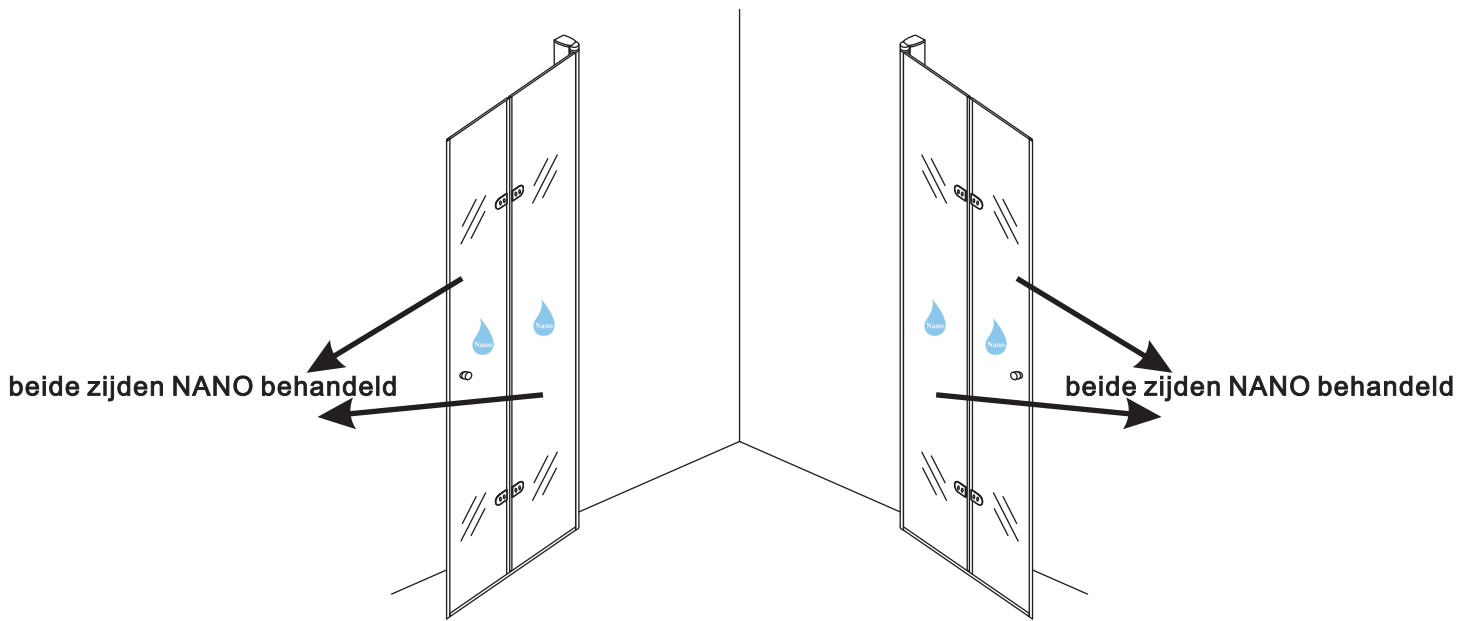

Voorzie alleen de buitenzijde van de cabine van siliconenkit.

4

20.3720 / 20.3721
+
20.3720 / 20.3721 / 20.3722 /
20.3723 / 20.3724 / 20.3725

800x (800-900-1000) x2020mm

Zonder NANO

NANO

NANO garantie: 2 jaar bij normaal gebruik

LET OP: gebruik geen grove scherpe voorwerpen, zoals schuursponsjes of staalwol om het glas schoon te maken.

1

3

(L1+L1)-A/(L2+L2)-A
(R1+R1)-A/(R2+R2)-A

Φ3mm

X8

4x12

5