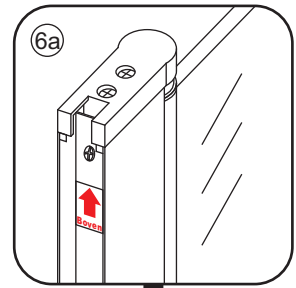

Zonder NANO

NANO

NANO garantie: 2 jaar bij normaal gebruik

LET OP: gebruik geen grove scherpe voorwerpen, zoals schuursponsjes of staalwol om het glas schoon te maken.

1

3

5

The length of the bar is 750mm, You should cut the length according the size you installed.