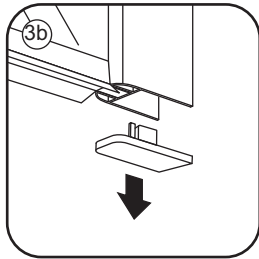

Zonder NANO

NANO

NANO garantie: 2 jaar bij normaal gebruik

LET OP: gebruik geen grove scherpe voorwerpen, zoals schuursponsjes of staalwol om het glas schoon te maken.

1

3

5

The length of the bar is 750mm, You should cut the length according the size you installed.