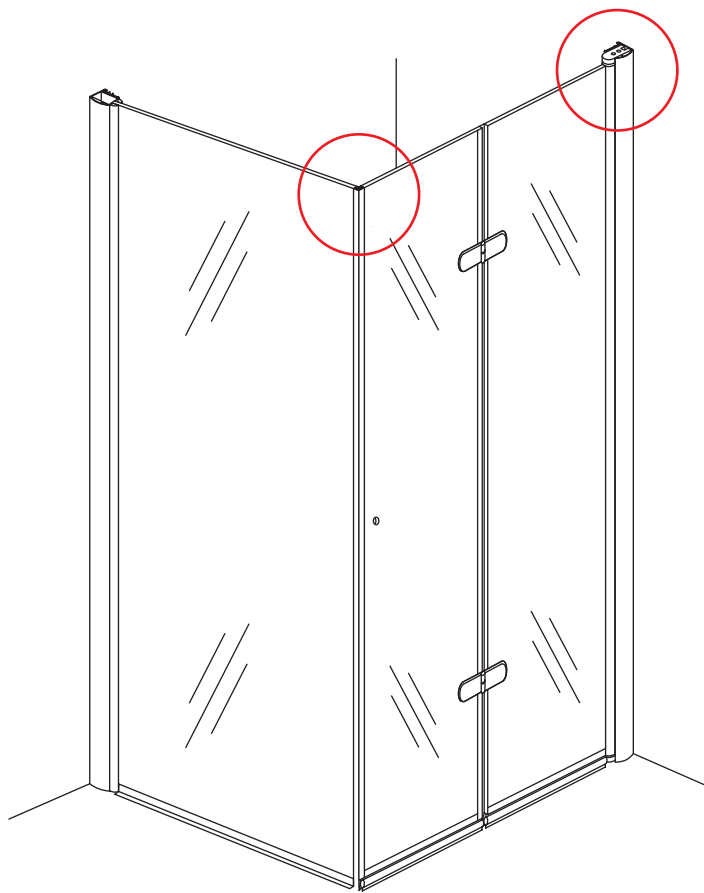

Zonder NANO

NANO

NANO garantie: 2 jaar bij normaal gebruik

LET OP: gebruik geen grove scherpe voorwerpen, zoals schuursponsjes of staalwol om het glas schoon te maken.

1

3

5

The length of the bar is 750mm, You should cut the length according the size you installed.