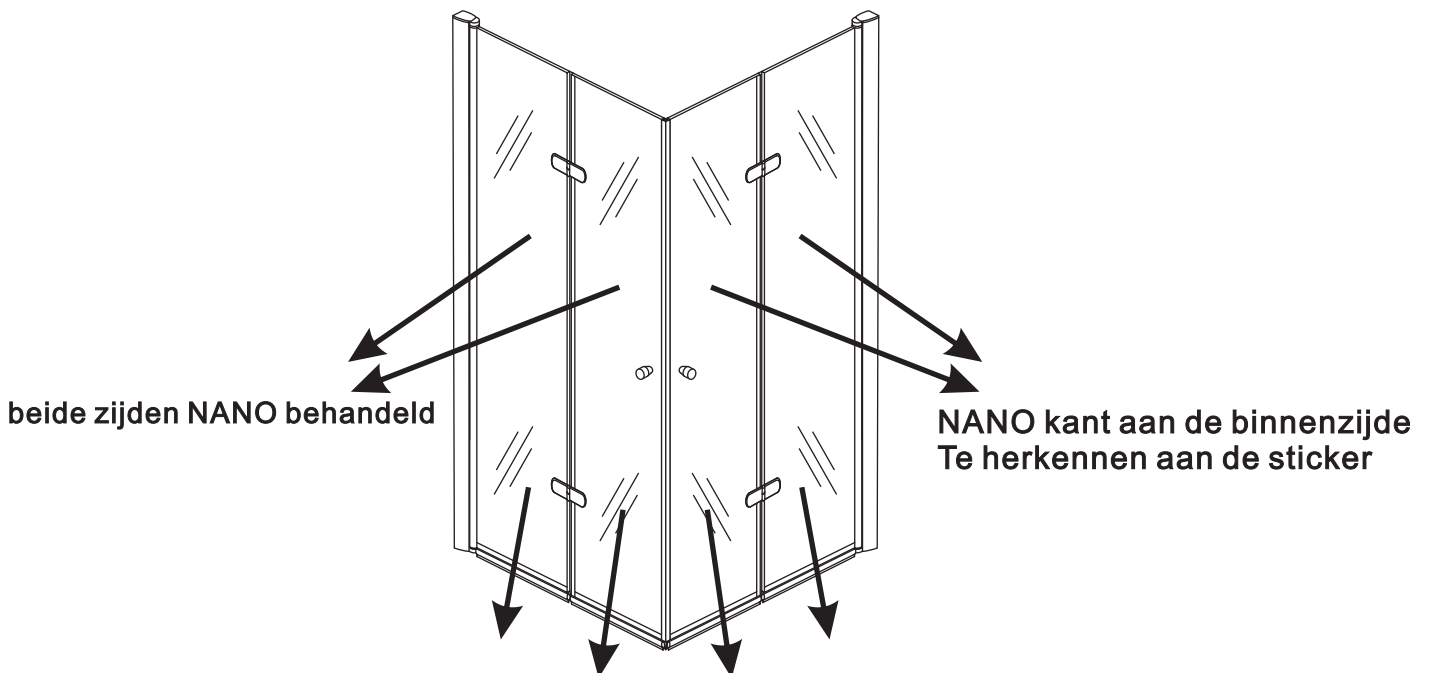

Voorzie alleen de buitenzijde van de cabine van siliconenkit.

4

20.3720 / 20.3721
+
20.3720 / 20.3721 / 20.3722 /
20.3723 / 20.3724 / 20.3725

800x (800-900-1000) x2020mm

Zonder NANO

NANO

NANO garantie: 2 jaar bij normaal gebruik