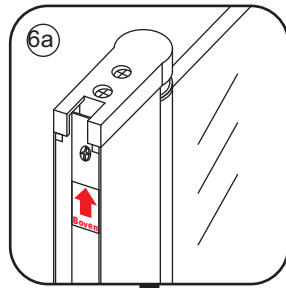

- $\Phi 7\text{mm}$
- X2 5×38
- X2 $\Phi 8 \times 38$

- $\Phi 6\text{mm}$
- X5 4×30
- X5 $\Phi 6 \times 30$

5

Φ3mm

X4

4x12

The length of the bar is 750mm, You should cut the length according the size you installed.

Voorzie alleen de buitenzijde van de cabine van siliconenkit.

3

20.3720 / 20.3721

+

20.3805 / 20.3806 / 20.3807 / 20.3810 /
20.3809 / 20.3811 / 20.3814 / 20.3812
/ 20.3818 / 20.3813

800x (500-1400) x2020mm