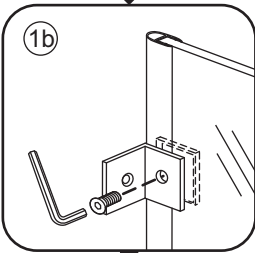

740 (800x500)
740 (800x600)
740 (800x700)
740 (800x800)
740 (800x900)
740 (800x1000)
740 (800x1200)

510 (800x500)
610 (800x600)
710 (800x700)
795 (800x800)
895 (800x900)
995 (800x1000)
1195 (800x1200)