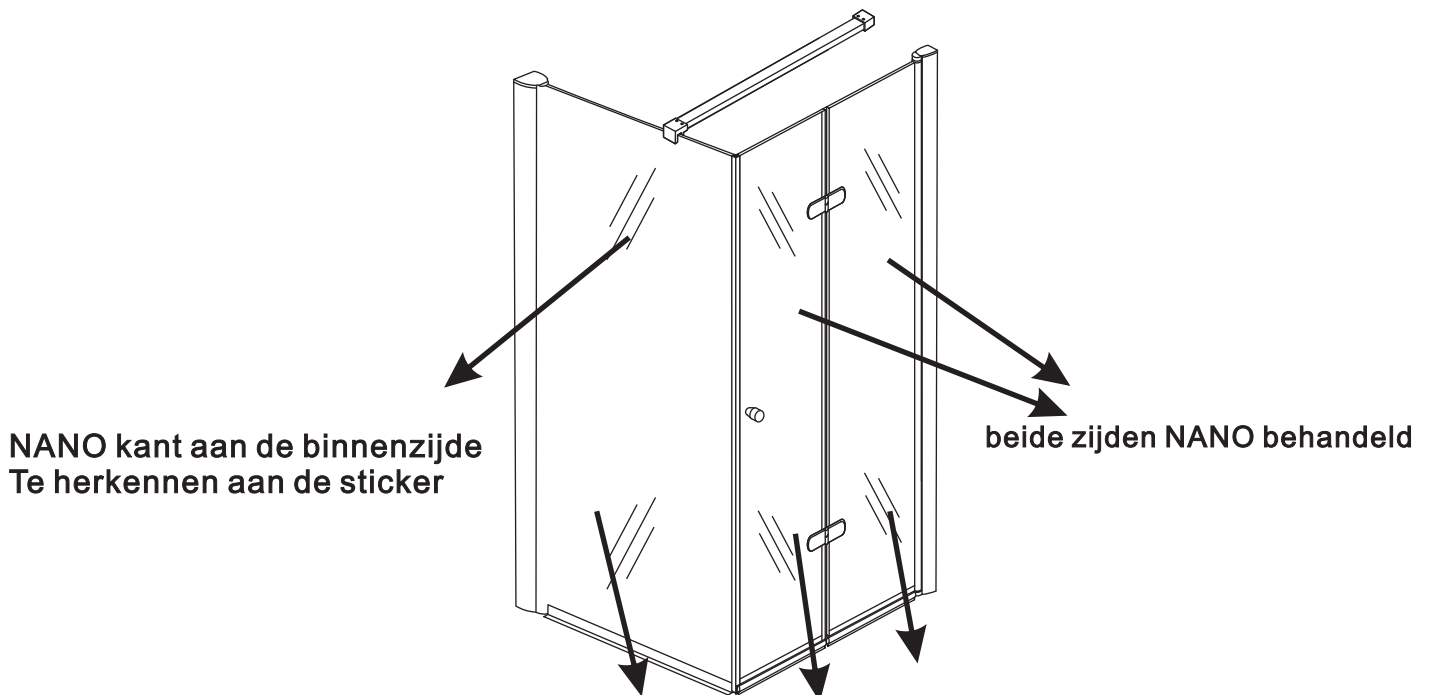

Voorzie alleen de buitenzijde van de cabine van siliconenkit.

3

20.3720 / 20.3721

+

20.3805 / 20.3806 / 20.3807 / 20.3810 /
20.3809 / 20.3811 / 20.3814 / 20.3812
/ 20.3818 / 20.3813

800x (500-1400) x2020mm

Zonder NANO

NANO

NANO garantie: 2 jaar bij normaal gebruik

LET OP: gebruik geen grove scherpe voorwerpen, zoals schuursponsjes of staalwol om het glas schoon te maken.

1

3

5

The length of the bar is 750mm, You should cut the length according the size you installed.