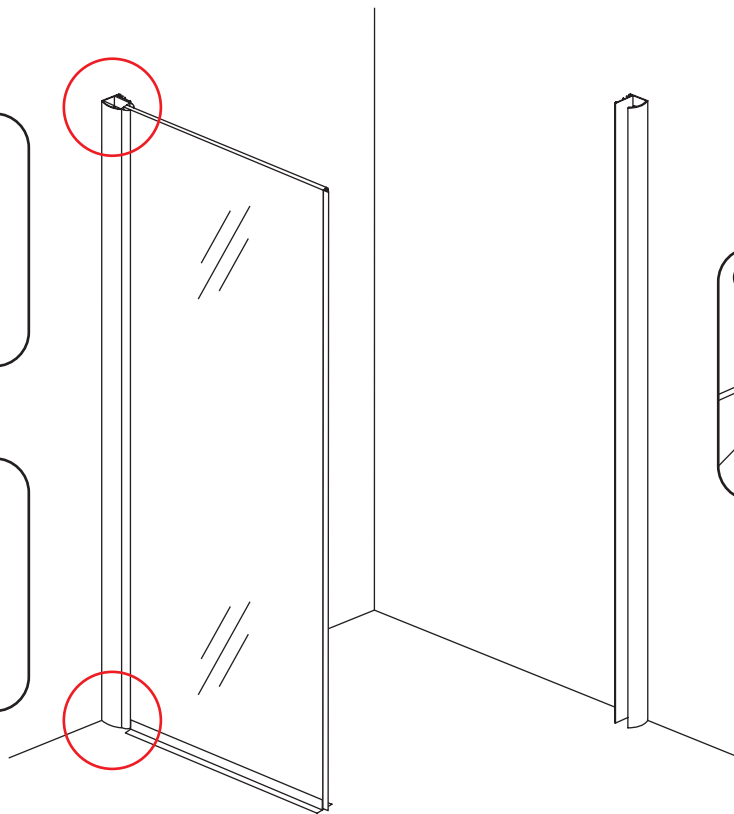

Zonder NANO

NANO

NANO garantie: 2 jaar bij normaal gebruik

LET OP: gebruik geen grove scherpe voorwerpen, zoals schuursponsjes of staalwol om het glas schoon te maken.

1

3

5

The length of the bar is 750mm, You should cut the length according the size you installed.