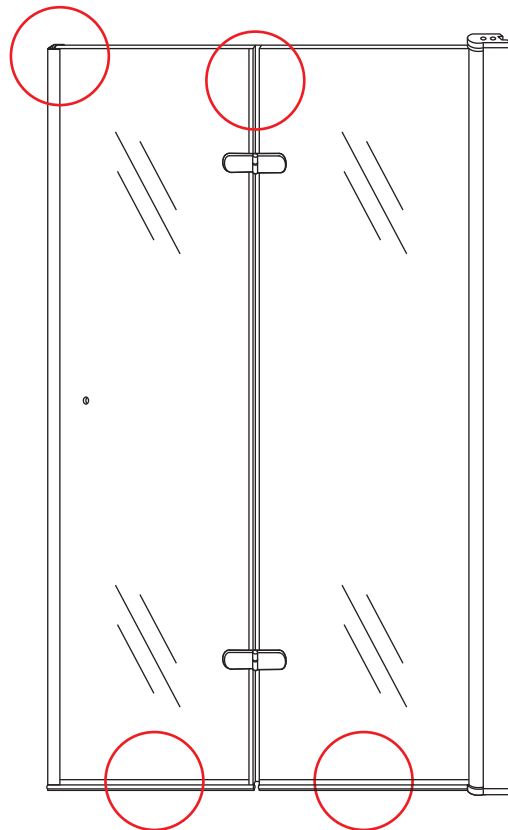

20.3720 / 20.3721

800x2020mm
(790-810) x2020mm

Zonder NANO

NANO

beide zijden NANO behandeld

NANO kant aan de binnenzijde
Te herkennen aan de sticker

NANO kant aan de binnenzijde
Te herkennen aan de sticker

NANO garantie: 2 jaar bij normaal gebruik

LET OP: gebruik geen grove scherpe voorwerpen, zoals
schuursponsjes of staalwol om het glas schoon te maken.

1

- | | | | | |
|--|--|--|---|--|
|  ① X1 |  ② X1 |  ③ X1 |  ④ X2
(L1+L1)-A
(L2+L2)-A |  ⑤ X1 |
|  ⑥ X1 |  ⑦ X1 |  ⑧ X1 |  ⑨ X1 |  ⑩ X1 |
|  ⑪ X4 |  ⑫ X2 |  X14 |  X10 | |

5

Voorzie alleen de
buitenzijde van de
cabine van siliconenkit.

2

20.3720 / 20.3721
+
20.3980 / 20.3981 / 20.3982 /
20.3876 / 20.3877 / 20.3878 / 20.3879

800x (500-1200) x2020mm

Zonder NANO

NANO

NANO garantie: 2 jaar bij normaal gebruik