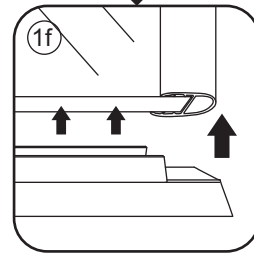

740 (800x500)
740 (800x600)
740 (800x700)
740 (800x800)
740 (800x900)
740 (800x1000)
740 (800x1200)

510 (800x500)
610 (800x600)
710 (800x700)
795 (800x800)
895 (800x900)
995 (800x1000)
1195 (800x1200)