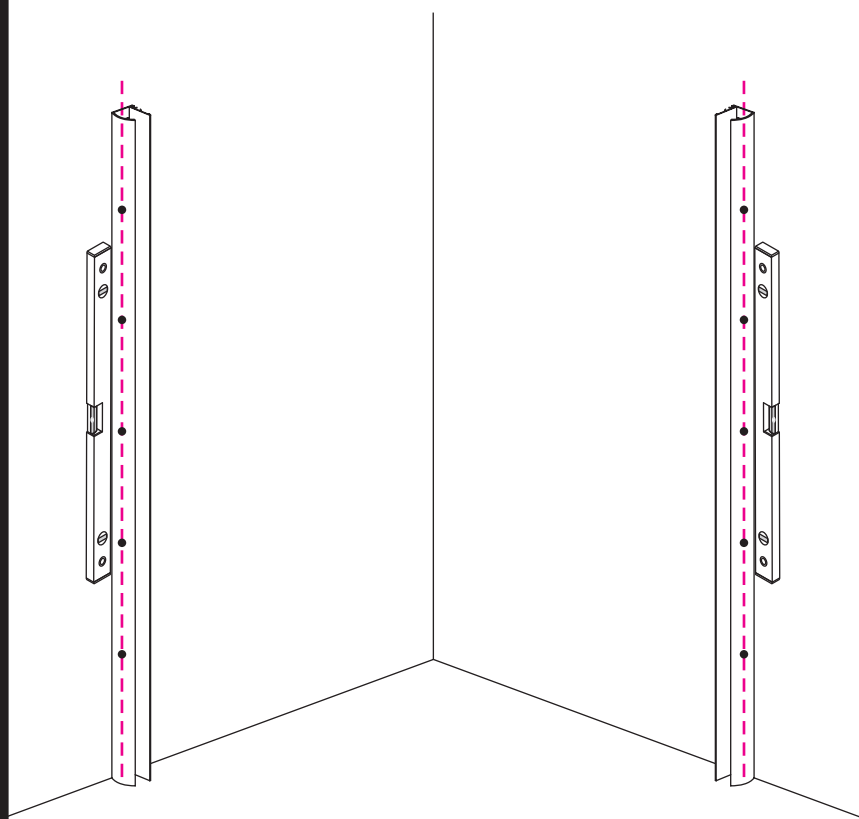

- $\Phi 7\text{mm}$
- X2 5×38
- X2 $\Phi 8 \times 38$

- $\Phi 6\text{mm}$
- X5 4×30
- X5 $\Phi 6 \times 30$

5

Φ3mm

X4

4x12

The length of the bar is 750mm, You should cut the length according the size you installed.

Zonder NANO

NANO

NANO garantie: 2 jaar bij normaal gebruik

LET OP: gebruik geen grove scherpe voorwerpen, zoals schuursponsjes of staalwol om het glas schoon te maken.

1

3

5

The length of the bar is 750mm, You should cut the length according the size you installed.