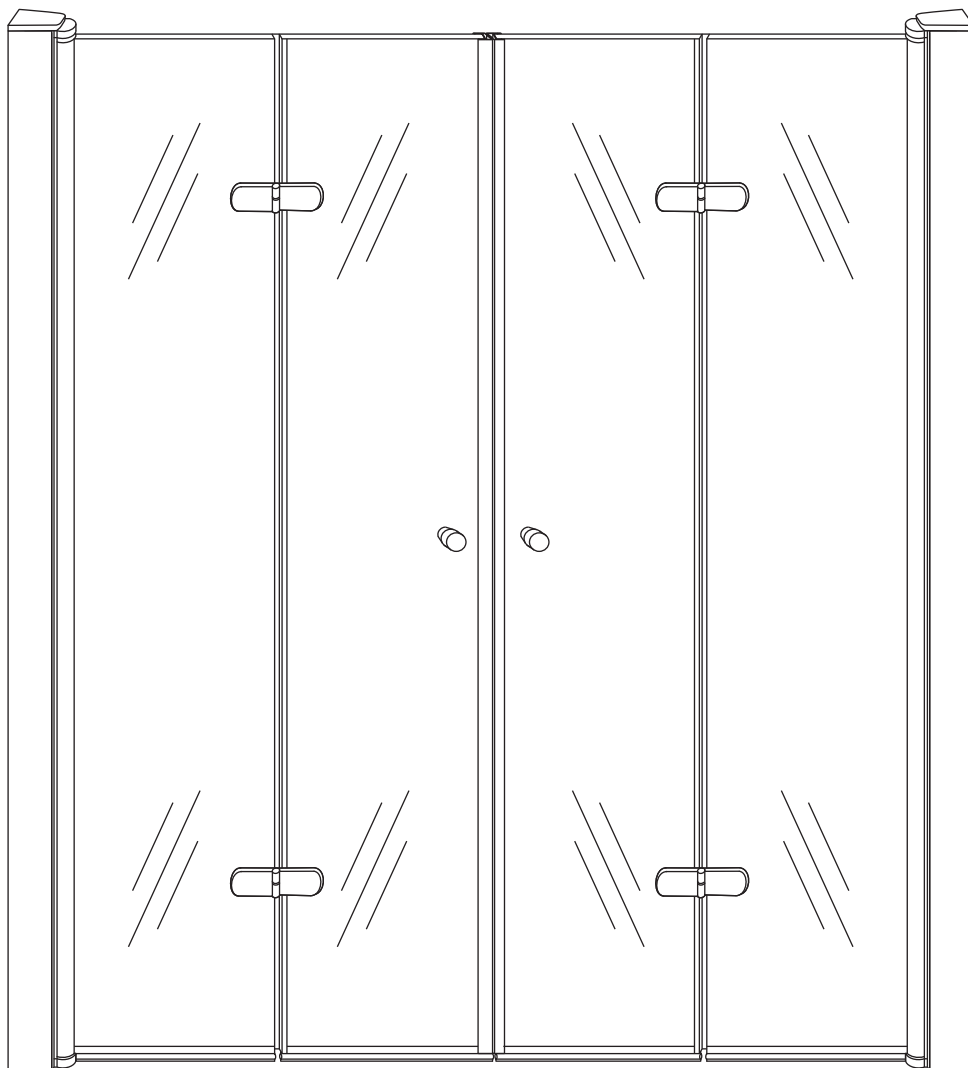

Voorzie alleen de
buitenzijde van de
cabine van siliconenkit.

5

20.3720 / 20.3721
+
20.3720 / 20.3721 / 20.3722 /
20.3723 / 20.3724 / 20.3725

(800+ (800-900-1000)) x2020mm

Zonder NANO

NANO

beide zijden NANO behandeld