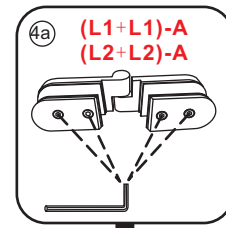

- $\Phi 7\text{mm}$
- X2 5×38
- X2 $\Phi 8 \times 38$

- $\Phi 6\text{mm}$
- X5 4×30
- X5 $\Phi 6 \times 30$

5

Φ3mm

X4

4x12

The length of the bar is 750mm, You should cut the length according the size you installed.

Voorzie alleen de buitenzijde van de cabine van siliconenkit.

3

20.3720 / 20.3721

+

20.3805 / 20.3806 / 20.3807 / 20.3810 /
20.3809 / 20.3811 / 20.3814 / 20.3812
/ 20.3818 / 20.3813

800x (500-1400) x2020mm

Zonder NANO

NANO

NANO garantie: 2 jaar bij normaal gebruik

LET OP: gebruik geen grove scherpe voorwerpen, zoals schuursponsjes of staalwol om het glas schoon te maken.

1

3

5

The length of the bar is 750mm, You should cut the length according the size you installed.

Voorzie alleen de buitenzijde van de cabine van siliconenkit.

4

20.3720 / 20.3721
+
20.3720 / 20.3721 / 20.3722 /
20.3723 / 20.3724 / 20.3725

800x (800-900-1000) x2020mm

Zonder NANO

NANO

NANO garantie: 2 jaar bij normaal gebruik