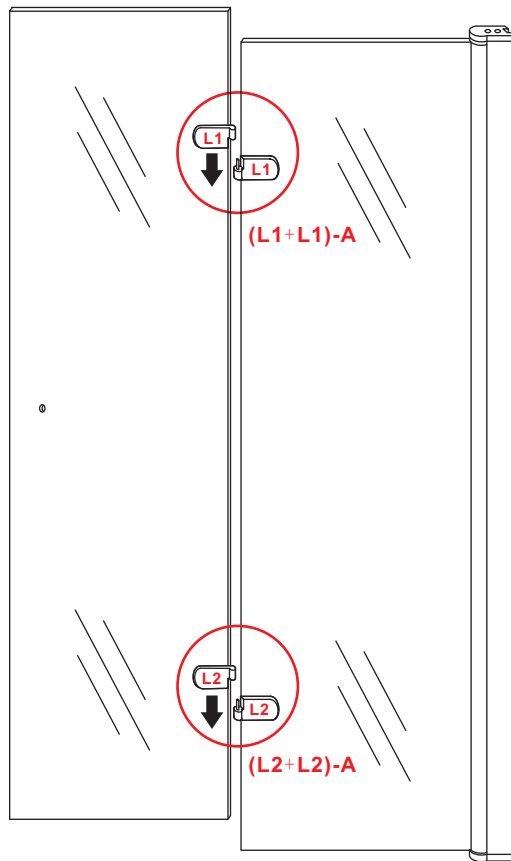

20.3720 / 20.3721

800x2020mm
(790-810) x2020mm

Zonder NANO

NANO

beide zijden NANO behandeld

NANO kant aan de binnenzijde
Te herkennen aan de sticker

NANO kant aan de binnenzijde
Te herkennen aan de sticker

NANO garantie: 2 jaar bij normaal gebruik

LET OP: gebruik geen grove scherpe voorwerpen, zoals
schuursponsjes of staalwol om het glas schoon te maken.

1

- | | | | | |
|--|--|--|---|--|
|  ① X1 |  ② X1 |  ③ X1 |  ④ X2
(L1+L1)-A
(L2+L2)-A |  ⑤ X1 |
|  ⑥ X1 |  ⑦ X1 |  ⑧ X1 |  ⑨ X1 |  ⑩ X1 |
|  ⑪ X4 |  ⑫ X2 |  X14 |  X10 | |

5

Voorzie alleen de
buitenzijde van de
cabine van siliconenkit.

2

20.3720 / 20.3721
+
20.3980 / 20.3981 / 20.3982 /
20.3876 / 20.3877 / 20.3878 / 20.3879

800x (500-1200) x2020mm

Zonder NANO

NANO

NANO garantie: 2 jaar bij normaal gebruik

- $\Phi 7\text{mm}$
- X2 5×38
- X2 $\Phi 8 \times 38$

- $\Phi 6\text{mm}$
- X5 4×30
- X5 $\Phi 6 \times 30$

5

Φ3mm

X4

4x12

The length of the bar is 750mm, You should cut the length according the size you installed.