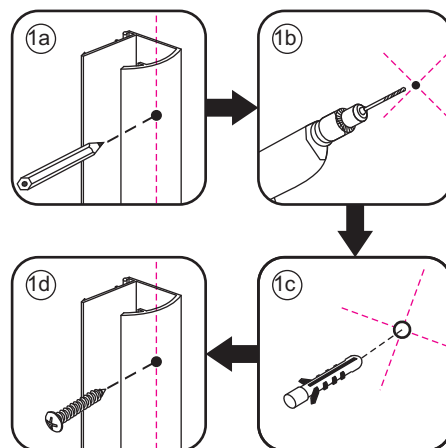

Zonder NANO

NANO

NANO garantie: 2 jaar bij normaal gebruik

LET OP: gebruik geen grove scherpe voorwerpen, zoals schuursponsjes of staalwol om het glas schoon te maken.

1

3

5

The length of the bar is 750mm, You should cut the length according the size you installed.

Voorzie alleen de buitenzijde van de cabine van siliconenkit.

4

20.3720 / 20.3721
+
20.3720 / 20.3721 / 20.3722 /
20.3723 / 20.3724 / 20.3725

800x (800-900-1000) x2020mm

Zonder NANO

NANO

NANO garantie: 2 jaar bij normaal gebruik