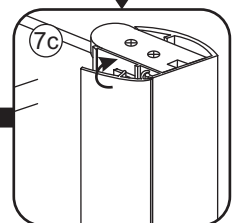

- $\Phi 7\text{mm}$
- X2 5×38
- X2 $\Phi 8 \times 38$

- $\Phi 6\text{mm}$
- X5 4×30
- X5 $\Phi 6 \times 30$

5

Φ3mm

X4

4x12

The length of the bar is 750mm, You should cut the length according the size you installed.

Voorzie alleen de buitenzijde van de cabine van siliconenkit.

3

20.3720 / 20.3721

+

20.3805 / 20.3806 / 20.3807 / 20.3810 /
20.3809 / 20.3811 / 20.3814 / 20.3812
/ 20.3818 / 20.3813

800x (500-1400) x2020mm

Zonder NANO

NANO

NANO garantie: 2 jaar bij normaal gebruik

LET OP: gebruik geen grove scherpe voorwerpen, zoals schuursponsjes of staalwol om het glas schoon te maken.

1

3

5

The length of the bar is 750mm, You should cut the length according the size you installed.

Voorzie alleen de buitenzijde van de cabine van siliconenkit.

4

20.3720 / 20.3721
+
20.3720 / 20.3721 / 20.3722 /
20.3723 / 20.3724 / 20.3725

800x (800-900-1000) x2020mm

Zonder NANO

NANO

NANO garantie: 2 jaar bij normaal gebruik