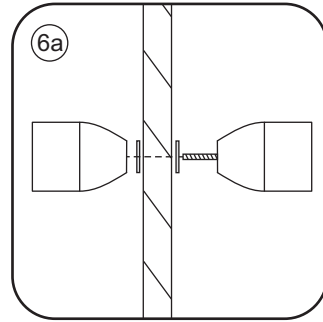

20.3720 / 20.3721

800x2020mm
(790-810) x2020mm

Zonder NANO

NANO

beide zijden NANO behandeld

NANO kant aan de binnenzijde
Te herkennen aan de sticker

NANO kant aan de binnenzijde
Te herkennen aan de sticker

NANO garantie: 2 jaar bij normaal gebruik

LET OP: gebruik geen grove scherpe voorwerpen, zoals
schuursponsjes of staalwol om het glas schoon te maken.

1

- | | | | | |
|--|--|--|---|--|
|  ① X1 |  ② X1 |  ③ X1 |  ④ X2
(L1+L1)-A
(L2+L2)-A |  ⑤ X1 |
|  ⑥ X1 |  ⑦ X1 |  ⑧ X1 |  ⑨ X1 |  ⑩ X1 |
|  ⑪ X4 |  ⑫ X2 |  X14 |  X10 | |

5

Voorzie alleen de
buitenzijde van de
cabine van siliconenkit.

2

20.3720 / 20.3721
+
20.3980 / 20.3981 / 20.3982 /
20.3876 / 20.3877 / 20.3878 / 20.3879

800x (500-1200) x2020mm

Zonder NANO

NANO

NANO garantie: 2 jaar bij normaal gebruik

- $\Phi 7\text{mm}$
- X2 5×38
- X2 $\Phi 8 \times 38$

- $\Phi 6\text{mm}$
- X5 4×30
- X5 $\Phi 6 \times 30$

5

Φ3mm

X4

4x12

The length of the bar is 750mm, You should cut the length according the size you installed.