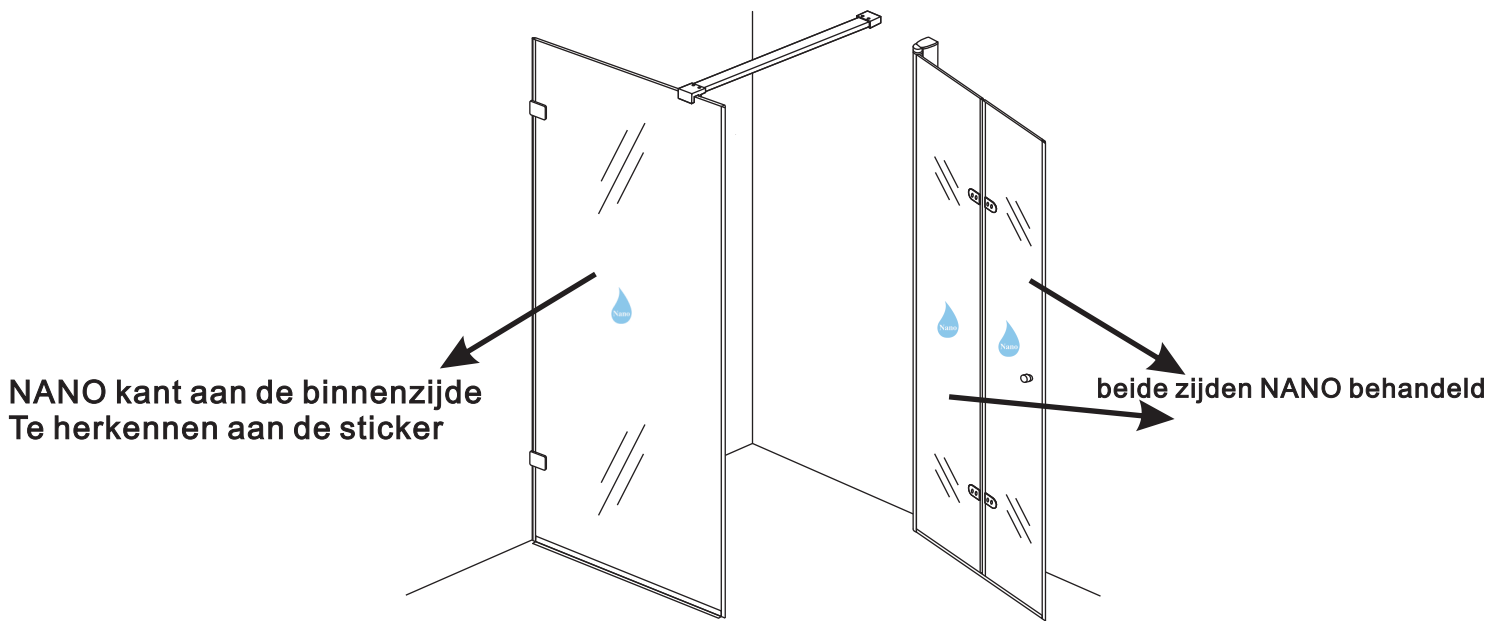

5

Voorzie alleen de
buitenzijde van de
cabine van siliconenkit.

2

20.3720 / 20.3721
+
20.3980 / 20.3981 / 20.3982 /
20.3876 / 20.3877 / 20.3878 / 20.3879

800x (500-1200) x2020mm

Zonder NANO

NANO

NANO garantie: 2 jaar bij normaal gebruik

LET OP: gebruik geen grove scherpe voorwerpen, zoals schuursponsjes of staalwol om het glas schoon te maken.

1

 ① X1	 ② X1	 ③ X1	 ④ X1	 ⑤ X1	 ⑥ X1
 ⑦ X1	 ⑧ X1	 ⑨ X1	 ⑩ X4	 ⑪ X2	 ⑫ X2 (L1+L1)-A (L2+L2)-A
 ⑬ X1	 ⑭ X1	 ⑮ X1	 ⑯ X2	 X12	 X8