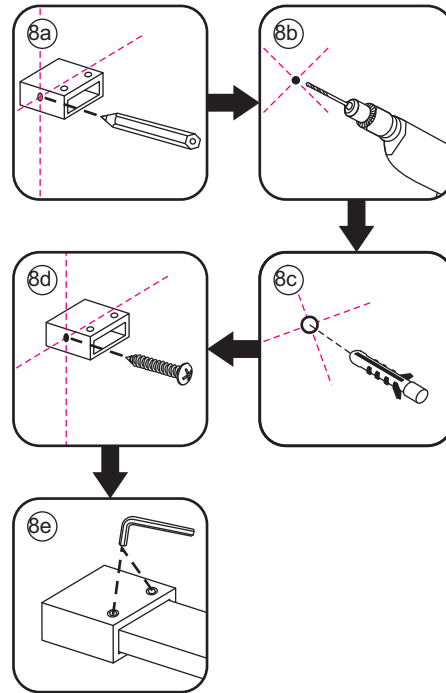

- $\Phi 7\text{mm}$
- X2 5×38
- X2 $\Phi 8 \times 38$

- $\Phi 6\text{mm}$
- X5 4×30
- X5 $\Phi 6 \times 30$

5

Φ3mm

X4

4x12

The length of the bar is 750mm, You should cut the length according the size you installed.

Voorzie alleen de buitenzijde van de cabine van siliconenkit.

3

20.3720 / 20.3721

+

20.3805 / 20.3806 / 20.3807 / 20.3810 /
20.3809 / 20.3811 / 20.3814 / 20.3812
/ 20.3818 / 20.3813

800x (500-1400) x2020mm