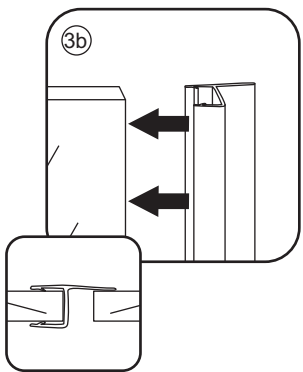

LET OP: gebruik geen grove scherpe voorwerpen, zoals
schuursponsjes of staalwol om het glas schoon te maken.

1

- | | | | | |
|--|--|--|---|--|
|  ① X1 |  ② X1 |  ③ X1 |  ④ X2
(L1+L1)-A
(L2+L2)-A |  ⑤ X1 |
|  ⑥ X1 |  ⑦ X1 |  ⑧ X1 |  ⑨ X1 |  ⑩ X1 |
|  ⑪ X4 |  ⑫ X2 |  X14 |  X10 | |

5

Voorzie alleen de
buitenzijde van de
cabine van siliconenkit.

2

20.3720 / 20.3721
+
20.3980 / 20.3981 / 20.3982 /
20.3876 / 20.3877 / 20.3878 / 20.3879

800x (500-1200) x2020mm

Zonder NANO

NANO

NANO garantie: 2 jaar bij normaal gebruik

- $\Phi 7\text{mm}$
- X2 5×38
- X2 $\Phi 8 \times 38$

- $\Phi 6\text{mm}$
- X5 4×30
- X5 $\Phi 6 \times 30$

5

Φ3mm

X4

4x12

The length of the bar is 750mm, You should cut the length according the size you installed.