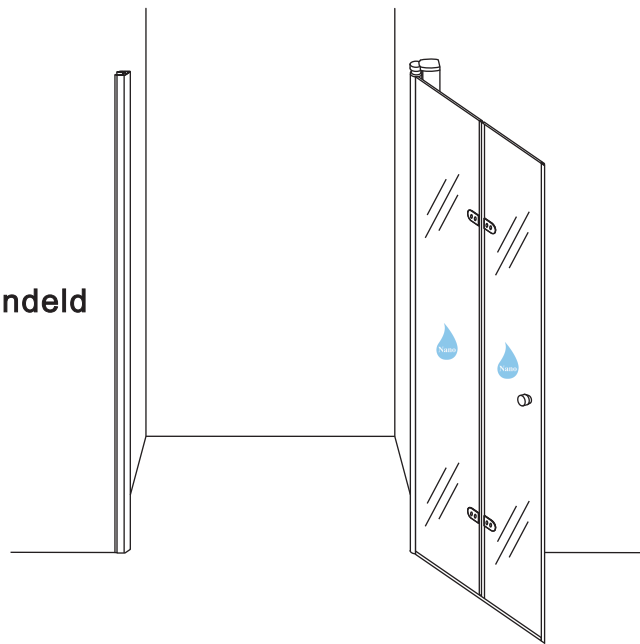

20.3720 / 20.3721

800x2020mm
(790-810) x2020mm

Zonder NANO

NANO

beide zijden NANO behandeld

NANO kant aan de binnenzijde
Te herkennen aan de sticker

NANO kant aan de binnenzijde
Te herkennen aan de sticker

NANO garantie: 2 jaar bij normaal gebruik

LET OP: gebruik geen grove scherpe voorwerpen, zoals
schuursponsjes of staalwol om het glas schoon te maken.

1

- | | | | | |
|--|--|--|---|--|
|  ① X1 |  ② X1 |  ③ X1 |  ④ X2
(L1+L1)-A
(L2+L2)-A |  ⑤ X1 |
|  ⑥ X1 |  ⑦ X1 |  ⑧ X1 |  ⑨ X1 |  ⑩ X1 |
|  ⑪ X4 |  ⑫ X2 |  X14 |  X10 | |