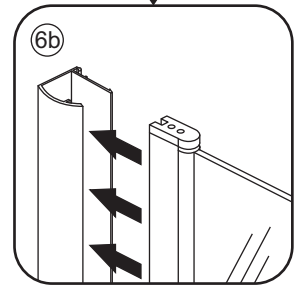

- $\Phi 7\text{mm}$
- X2 5×38
- X2 $\Phi 8 \times 38$

- $\Phi 6\text{mm}$
- X5 4×30
- X5 $\Phi 6 \times 30$

5

Φ3mm

X4

4x12

The length of the bar is 750mm, You should cut the length according the size you installed.

Zonder NANO

NANO

NANO garantie: 2 jaar bij normaal gebruik

LET OP: gebruik geen grove scherpe voorwerpen, zoals schuursponsjes of staalwol om het glas schoon te maken.

1

3

5

The length of the bar is 750mm, You should cut the length according the size you installed.

Voorzie alleen de buitenzijde van de cabine van siliconenkit.

4

20.3720 / 20.3721
+
20.3720 / 20.3721 / 20.3722 /
20.3723 / 20.3724 / 20.3725

800x (800-900-1000) x2020mm

Zonder NANO

NANO

NANO garantie: 2 jaar bij normaal gebruik