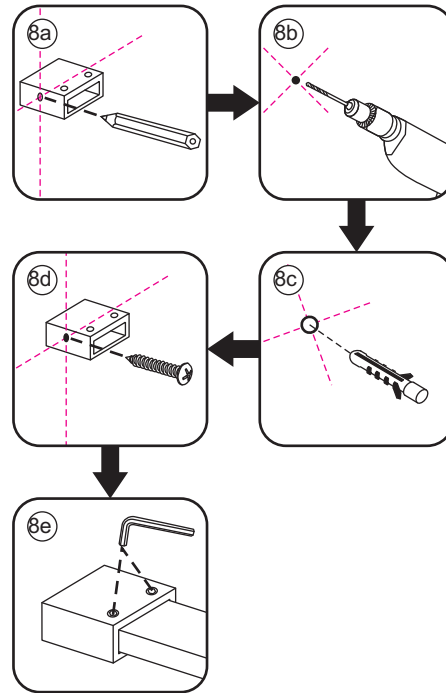

- $\Phi 7\text{mm}$
- X2 5×38
- X2 $\Phi 8 \times 38$

- $\Phi 6\text{mm}$
- X5 4×30
- X5 $\Phi 6 \times 30$

5

Φ3mm

X4

4x12

The length of the bar is 750mm, You should cut the length according the size you installed.

Voorzie alleen de buitenzijde van de cabine van siliconenkit.

3

20.3720 / 20.3721

+

20.3805 / 20.3806 / 20.3807 / 20.3810 /
20.3809 / 20.3811 / 20.3814 / 20.3812
/ 20.3818 / 20.3813

800x (500-1400) x2020mm

Zonder NANO

NANO

NANO garantie: 2 jaar bij normaal gebruik

LET OP: gebruik geen grove scherpe voorwerpen, zoals schuursponsjes of staalwol om het glas schoon te maken.

1

3

5

The length of the bar is 750mm, You should cut the length according the size you installed.

Voorzie alleen de buitenzijde van de cabine van siliconenkit.

4

20.3720 / 20.3721
+
20.3720 / 20.3721 / 20.3722 /
20.3723 / 20.3724 / 20.3725

800x (800-900-1000) x2020mm

Zonder NANO

NANO

NANO garantie: 2 jaar bij normaal gebruik