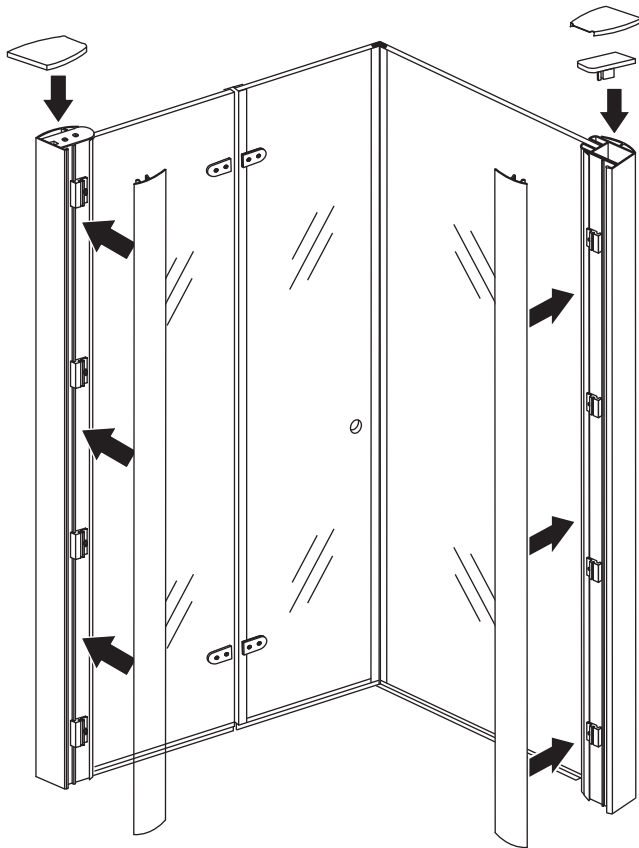

Zonder NANO

NANO

NANO garantie: 2 jaar bij normaal gebruik

LET OP: gebruik geen grove scherpe voorwerpen, zoals schuursponsjes of staalwol om het glas schoon te maken.

1

3

5

The length of the bar is 750mm, You should cut the length according the size you installed.