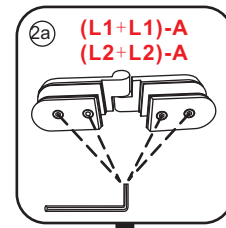

LET OP: gebruik geen grove scherpe voorwerpen, zoals
schuursponsjes of staalwol om het glas schoon te maken.

1

- | | | | | |
|--|--|--|---|--|
|  ① X1 |  ② X1 |  ③ X1 |  ④ X2
(L1+L1)-A
(L2+L2)-A |  ⑤ X1 |
|  ⑥ X1 |  ⑦ X1 |  ⑧ X1 |  ⑨ X1 |  ⑩ X1 |
|  ⑪ X4 |  ⑫ X2 |  X14 |  X10 | |

5

Voorzie alleen de
buitenzijde van de
cabine van siliconenkit.

2

20.3720 / 20.3721
+
20.3980 / 20.3981 / 20.3982 /
20.3876 / 20.3877 / 20.3878 / 20.3879

800x (500-1200) x2020mm

Zonder NANO

NANO

NANO garantie: 2 jaar bij normaal gebruik

- $\Phi 7\text{mm}$
- X2 5×38
- X2 $\Phi 8 \times 38$

- $\Phi 6\text{mm}$
- X5 4×30
- X5 $\Phi 6 \times 30$

5

Φ3mm

X4

4x12

The length of the bar is 750mm, You should cut the length according the size you installed.