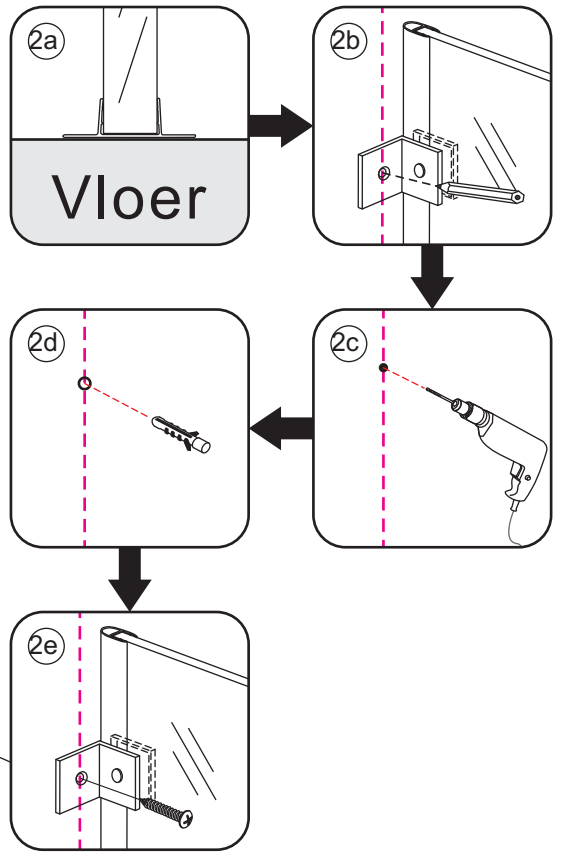

LET OP: gebruik geen grove scherpe voorwerpen, zoals schuursponsjes of staalwol om het glas schoon te maken.

1

 ① X1	 ② X1	 ③ X1	 ④ X1	 ⑤ X1	 ⑥ X1
 ⑦ X1	 ⑧ X1	 ⑨ X1	 ⑩ X4	 ⑪ X2	 ⑫ X2 (L1+L1)-A (L2+L2)-A
 ⑬ X1	 ⑭ X1	 ⑮ X1	 ⑯ X2	 X12	 X8

- $\Phi 7\text{mm}$
- X2 5×38
- X2 $\Phi 8 \times 38$

- $\Phi 6\text{mm}$
- X5 4×30
- X5 $\Phi 6 \times 30$

5

Φ3mm

X4

4x12

The length of the bar is 750mm, You should cut the length according the size you installed.