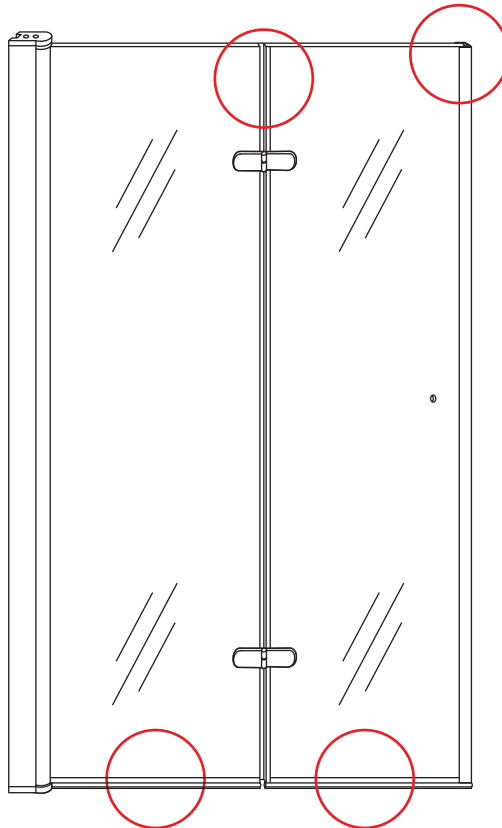

3

(L1+L1)-A/(L2+L2)-A
(R1+R1)-A/(R2+R2)-A