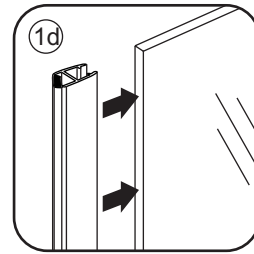

LET OP: gebruik geen grove scherpe voorwerpen, zoals schuursponsjes of staalwol om het glas schoon te maken.

1

 ① X1	 ② X1	 ③ X1	 ④ X1	 ⑤ X1	 ⑥ X1
 ⑦ X1	 ⑧ X1	 ⑨ X1	 ⑩ X4	 ⑪ X2	 ⑫ X2 (L1+L1)-A (L2+L2)-A
 ⑬ X1	 ⑭ X1	 ⑮ X1	 ⑯ X2	 X12	 X8

740 (800x500)
740 (800x600)
740 (800x700)
740 (800x800)
740 (800x900)
740 (800x1000)
740 (800x1200)

510 (800x500)
610 (800x600)
710 (800x700)
795 (800x800)
895 (800x900)
995 (800x1000)
1195 (800x1200)

3

- $\Phi 7\text{mm}$
- X2 5×38
- X2 $\Phi 8 \times 38$

- $\Phi 6\text{mm}$
- X5 4×30
- X5 $\Phi 6 \times 30$

5

Φ3mm

X4

4x12

The length of the bar is 750mm, You should cut the length according the size you installed.