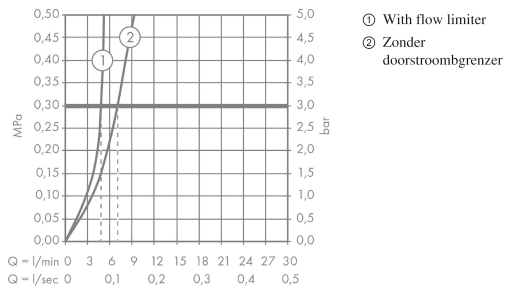

#### Maattekening

**Talis E**

**ééngreeps wastafelmengkraan 240 met trekwaste**

Oppervlakken: **mat zwart**    Artikelnummer: **71716670**

**Doorstroomdiagram**

Talis E

ééngreeps wastafelmengkraan 240 met trekwaste