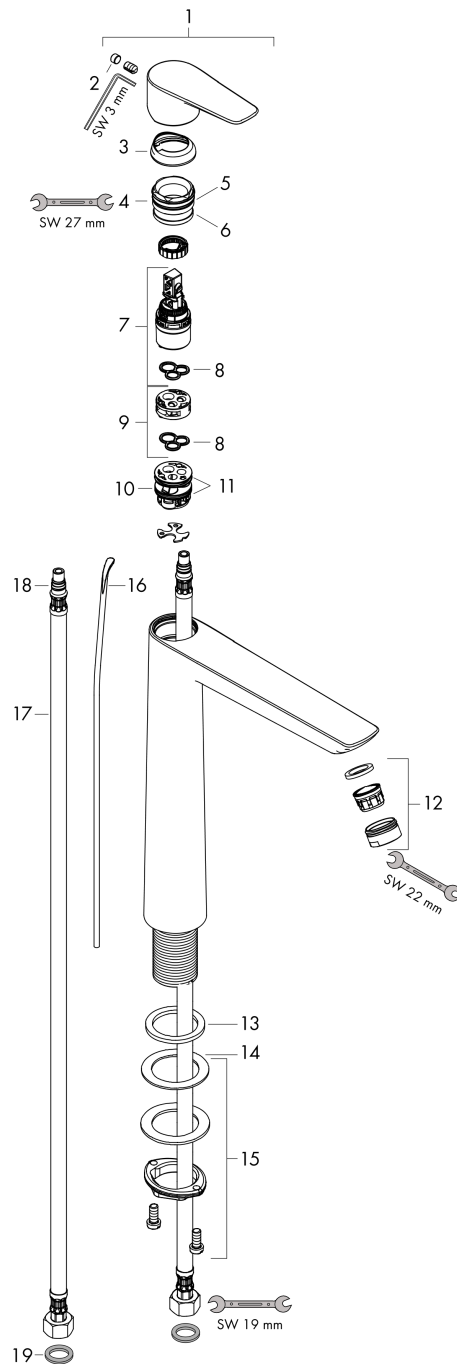

#### Productfoto

#### Maattekening

**Talis E**

**ééngreeps wastafelmengkraan 240 met trekwaste**

Oppervlakken: **mat zwart**    Artikelnummer: **71716670**

**Doorstroomdiagram**

Talis E

ééngreeps wastafelmengkraan 240 met trekwaste

Oppervlakken: mat zwart Artikelnummer: 71716670

Explosietekening

Bouwjaar: >07/19

**Talis E****ééngreeps wastafelmengkraan 240 met trekwaste**Oppervlakken: **mat zwart** Artikelnummer: **71716670****Reserveonderdelenlijst**

Bouwjaar: &gt;07/19

<b>Regel</b>	<b>Beschrijving</b>	<b>Artikelnummer</b>	<b>Prijs incl. BTW</b>	<b>VE</b>
1	greep	92687670	-	1
2	greepstop	95704000	-	1
3	afdekkap	92625670	-	1
4	moer	92689000	-	1
5	O-ring 25x1,5	98146000	-	1
6	O-ring 27x1,5	92527000	-	1
7	kardoes compl.	97685000	-	1
8	dichting	98865000	-	1
9	kardoesadapter	92628000	-	1
10	kardoesadapter	98866000	-	1
11	O-ring 23x2	98398000	-	1
12	perlator M24x1 (5 l/min)	13185670	-	1
13	vlakdichting	98749000	-	1
14	schachtbevestigingsset compl. (Ø 32)	13961000	-	1
15	stelring	97548000	-	1
16	aansluitslang 600 mm M8x0,75 G3/8	96556000	-	1
17	O-ring 7x1,5	98422000	-	1
18	trekstang	96657000	-	1
19	dichtingsset	95581000	-	1
a	afvoergarnituur	94139670	-	1
b	schachtverlenging	13898000	-	1