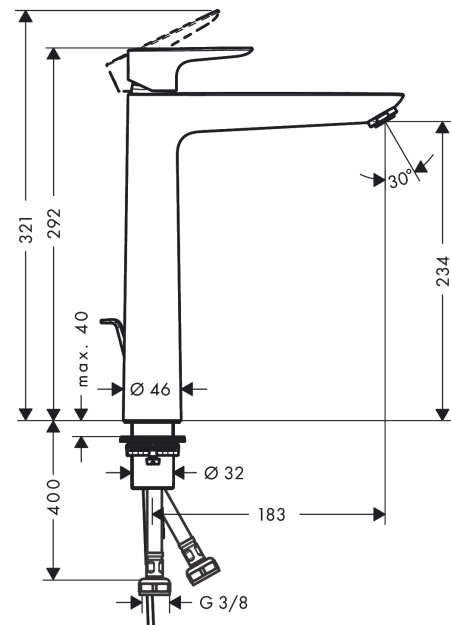

#### Maattekening

**Talis E**

**ééngreeps wastafelmengkraan 240 met trekwaste**

Oppervlakken: **mat zwart**    Artikelnummer: **71716670**

**Doorstroomdiagram**

Talis E

ééngreeps wastafelmengkraan 240 met trekwaste