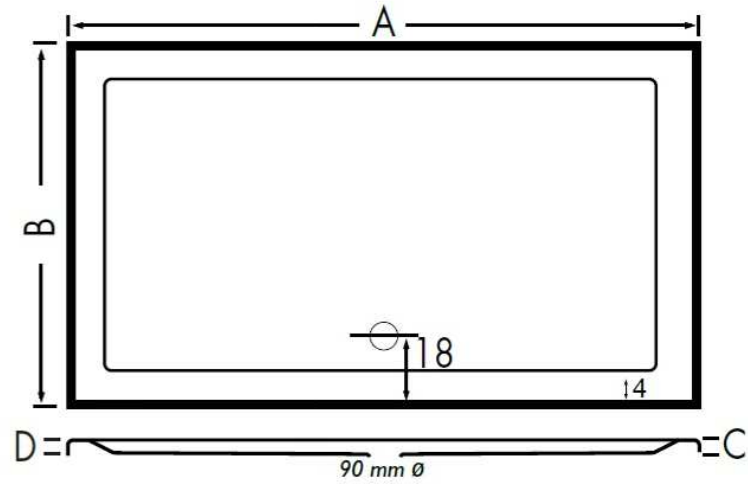

Mariana

SPECIFICATIES IN CM

	Model	Maten (cm)			
		A	B	C	D
	80x75	80	75	4	3,5
	80x80	80	80	4	3,5
	90x70	90	70	4	3,5
	90x75	90	75	4	3,5
sku 120954	90x80	90	80	4	3,5
sku 120976	90x90	90	90	4	3,5
	100x70	100	70	4	3,5
	100x75	100	75	4	3,5
sku 120950	100x80	100	80	4	3,5
	100x90	100	90	4	3,5
sku 120955	100x100	100	100	4	3,5
	110x80	110	80	4	3,5
sku 120975	110x90	110	90	4	3,5
	110x100	110	100	4	3,5
	120x70	120	70	4	3,5
	120x75	120	75	4	3,5
	120x80	120	80	4	3,5
	120x90	120	90	4	3,5
	120x100	120	100	4	3,5
sku 120973	130x80	130	80	4	3,5
sku 120956	130x90	130	90	4	3,5
	130x100	130	100	4	3,5
	140x80	140	80	4	3,5
	140x90	140	90	4	3,5
	140x100	140	100	4	3,5
sku 120957	150x80	150	80	4	3,5
	150x90	150	90	4	3,5
	150x100	150	100	4	3,5
sku 120977	160x80	160	80	4	3,5
	160x90	160	90	4	3,5
	160x100	160	100	4	3,5
sku 120974	170x80	170	80	4	3,5
	170x90	170	90	4	3,5
	180x80	180	80	4	3,5
	180x90	180	90	4	3,5