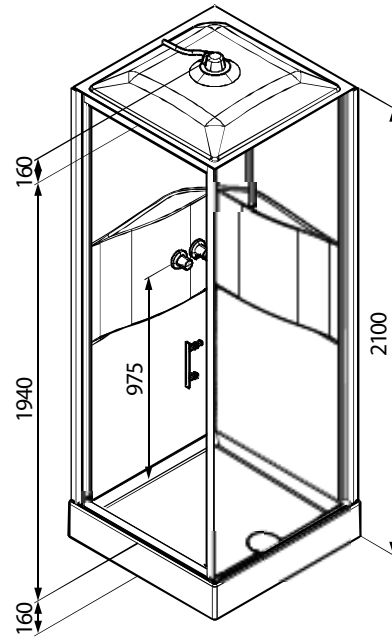

**LILOU PLUS**

**SKU 987035**

**AFBEELDING**

**MAATTEKENING**

|  |  |
|--|--|
| <b>Type douchecabine</b>               | Hoekinstap met 2 schuifdeuren                          |
| <b>Materiaal rugwand + dikte</b>       | Polystyreen, dikte 4 mm, glanzend                      |
| <b>Materiaal deuren + dikte</b>        | Gehard veiligheidsglas, dikte 6 mm                     |
| <b>Materiaal douchetub + dikte</b>     | Acryl, glanzend  |
| <b>Profielen</b>                       | Wit gelakt   |
| <b>Handgrepen</b>                      | Chroom   |
| <b>Type afvoer + debiet</b>            | Ø 90 mm, inclusief sifon, debiet 25 ltr./min.          |
| <b>Vaste wand en deur omkeerbaar</b>   | Niet van toepassing                                    |
| <b>Minimale H vereist voor montage</b> | 2500 mm  |
|  |  |
| <b>Type kraan</b>                      | Thermostaatkraan ingebouwd in achterwand               |
| <b>Afwerking</b>                       | Chroom   |
| <b>Materiaal</b>                       | Kunststof behuizing                                    |
| <b>Debiet bij 3 bar</b>                | 18 ltr./min.   |
| <b>Type aansluiting</b>                | Via flexibele leidingen. NIET meegeleverd              |
| <b>Type binnenwerk</b>                 | Met schroef en O-ring, geen waterspaarstand            |
| <b>Keerklappen</b>                     | Ja   |
| <b>Greep</b>                           | Verchromde kunststof greep met blauw-rood markering    |
| <b>Energiebesparend</b>                | Nee  |
| <b>ECO greep</b>                       | Nee  |
| <b>Koud lichaam</b>                    | Nee  |
| <b>38°C veiligheidsblokkering</b>      | Ja   |
| <b>Debiet handdouches 3 bar</b>        | 14 ltr./min.   |
| <b>Debiet hoofddouches 3 bar</b>       | 12 à 14 ltr./min.                                      |
| <b>Antikalk noppen</b>                 |  |
| <b>Flexibel</b>                        | Ja, glad, 1750 mm                                      |
| <b>Haakje</b>                          | Ja   |
| <b>Handdouches</b>                     | Ja, 3 jets   |
| <b>Hoofddouches</b>                    | Afdekkap met regendouches                              |
| <b>Stang</b>                           | Ja   |
|  |  |
| <b>Keuringen</b>                       | ACS<br>Belgaqua  |
| <b>Netto gewicht</b>                   | 105 kg   |
| <b>Aantal pakketten geleverd</b>       | 5  |
| <b>Garantie</b>                        | 5 jaar   |
|  |  |
| <b>Extra's</b>                         | Handige tablets voor het gebruik van zeep en shampoo's |