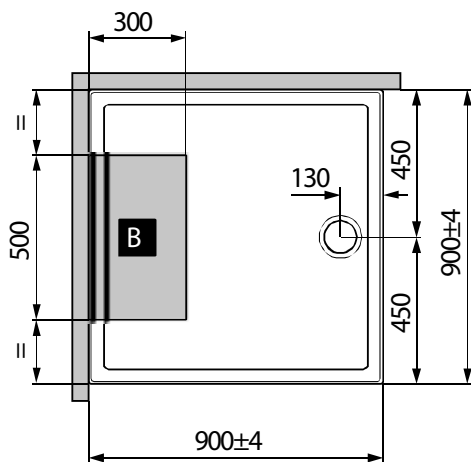

**LILOU PLUS**

**SKU 987035**

**AFBEELDING**

**MAATTEKENING**

|  |  |
|--|--|
| <b>Type douchecabine</b>               | Hoekinstap met 2 schuifdeuren                          |
| <b>Materiaal rugwand + dikte</b>       | Polystyreen, dikte 4 mm, glanzend                      |
| <b>Materiaal deuren + dikte</b>        | Gehard veiligheidsglas, dikte 6 mm                     |
| <b>Materiaal douchetub + dikte</b>     | Acryl, glanzend  |
| <b>Profielen</b>                       | Wit gelakt   |
| <b>Handgrepen</b>                      | Chroom   |
| <b>Type afvoer + debiet</b>            | Ø 90 mm, inclusief sifon, debiet 25 ltr./min.          |
| <b>Vaste wand en deur omkeerbaar</b>   | Niet van toepassing                                    |
| <b>Minimale H vereist voor montage</b> | 2500 mm  |
|  |  |
| <b>Type kraan</b>                      | Thermostaatkraan ingebouwd in achterwand               |
| <b>Afwerking</b>                       | Chroom   |
| <b>Materiaal</b>                       | Kunststof behuizing                                    |
| <b>Debiet bij 3 bar</b>                | 18 ltr./min.   |
| <b>Type aansluiting</b>                | Via flexibele leidingen. NIET meegeleverd              |
| <b>Type binnenwerk</b>                 | Met schroef en O-ring, geen waterspaarstand            |
| <b>Keerklappen</b>                     | Ja   |
| <b>Greep</b>                           | Verchromde kunststof greep met blauw-rood markering    |
| <b>Energiebesparend</b>                | Nee  |
| <b>ECO greep</b>                       | Nee  |
| <b>Koud lichaam</b>                    | Nee  |
| <b>38°C veiligheidsblokkering</b>      | Ja   |
| <b>Debiet handdouches 3 bar</b>        | 14 ltr./min.   |
| <b>Debiet hoofddouches 3 bar</b>       | 12 à 14 ltr./min.                                      |
| <b>Antikalk noppen</b>                 |  |
| <b>Flexibel</b>                        | Ja, glad, 1750 mm                                      |
| <b>Haakje</b>                          | Ja   |
| <b>Handdouches</b>                     | Ja, 3 jets   |
| <b>Hoofddouches</b>                    | Afdekkap met regendouches                              |
| <b>Stang</b>                           | Ja   |
|  |  |
| <b>Keuringen</b>                       | ACS<br>Belgaqua  |
| <b>Netto gewicht</b>                   | 105 kg   |
| <b>Aantal pakketten geleverd</b>       | 5  |
| <b>Garantie</b>                        | 5 jaar   |
|  |  |
| <b>Extra's</b>                         | Handige tablets voor het gebruik van zeep en shampoo's |