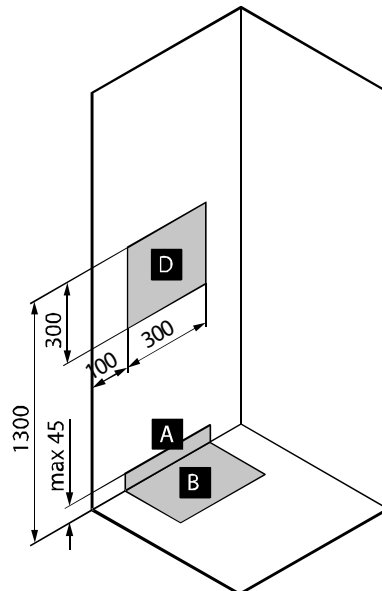

**LILOU PLUS**

**SKU 987035**

**AFBEELDING**

**MAATTEKENING**

|  |  |
|--|--|
| <b>Type douchecabine</b>               | Hoekinstap met 2 schuifdeuren                          |
| <b>Materiaal rugwand + dikte</b>       | Polystyreen, dikte 4 mm, glanzend                      |
| <b>Materiaal deuren + dikte</b>        | Gehard veiligheidsglas, dikte 6 mm                     |
| <b>Materiaal douchetub + dikte</b>     | Acryl, glanzend  |
| <b>Profielen</b>                       | Wit gelakt   |
| <b>Handgrepen</b>                      | Chroom   |
| <b>Type afvoer + debiet</b>            | Ø 90 mm, inclusief sifon, debiet 25 ltr./min.          |
| <b>Vaste wand en deur omkeerbaar</b>   | Niet van toepassing                                    |
| <b>Minimale H vereist voor montage</b> | 2500 mm  |
|  |  |
| <b>Type kraan</b>                      | Thermostaatkraan ingebouwd in achterwand               |
| <b>Afwerking</b>                       | Chroom   |
| <b>Materiaal</b>                       | Kunststof behuizing                                    |
| <b>Debiet bij 3 bar</b>                | 18 ltr./min.   |
| <b>Type aansluiting</b>                | Via flexibele leidingen. NIET meegeleverd              |
| <b>Type binnenwerk</b>                 | Met schroef en O-ring, geen waterspaarstand            |
| <b>Keerklappen</b>                     | Ja   |
| <b>Greep</b>                           | Verchromde kunststof greep met blauw-rood markering    |
| <b>Energiebesparend</b>                | Nee  |
| <b>ECO greep</b>                       | Nee  |
| <b>Koud lichaam</b>                    | Nee  |
| <b>38°C veiligheidsblokkering</b>      | Ja   |
| <b>Debiet handdouches 3 bar</b>        | 14 ltr./min.   |
| <b>Debiet hoofddouches 3 bar</b>       | 12 à 14 ltr./min.                                      |
| <b>Antikalk noppen</b>                 |  |
| <b>Flexibel</b>                        | Ja, glad, 1750 mm                                      |
| <b>Haakje</b>                          | Ja   |
| <b>Handdouches</b>                     | Ja, 3 jets   |
| <b>Hoofddouches</b>                    | Afdekkap met regendouches                              |
| <b>Stang</b>                           | Ja   |
|  |  |
| <b>Keuringen</b>                       | ACS<br>Belgaqua  |
| <b>Netto gewicht</b>                   | 105 kg   |
| <b>Aantal pakketten geleverd</b>       | 5  |
| <b>Garantie</b>                        | 5 jaar   |
|  |  |
| <b>Extra's</b>                         | Handige tablets voor het gebruik van zeep en shampoo's |