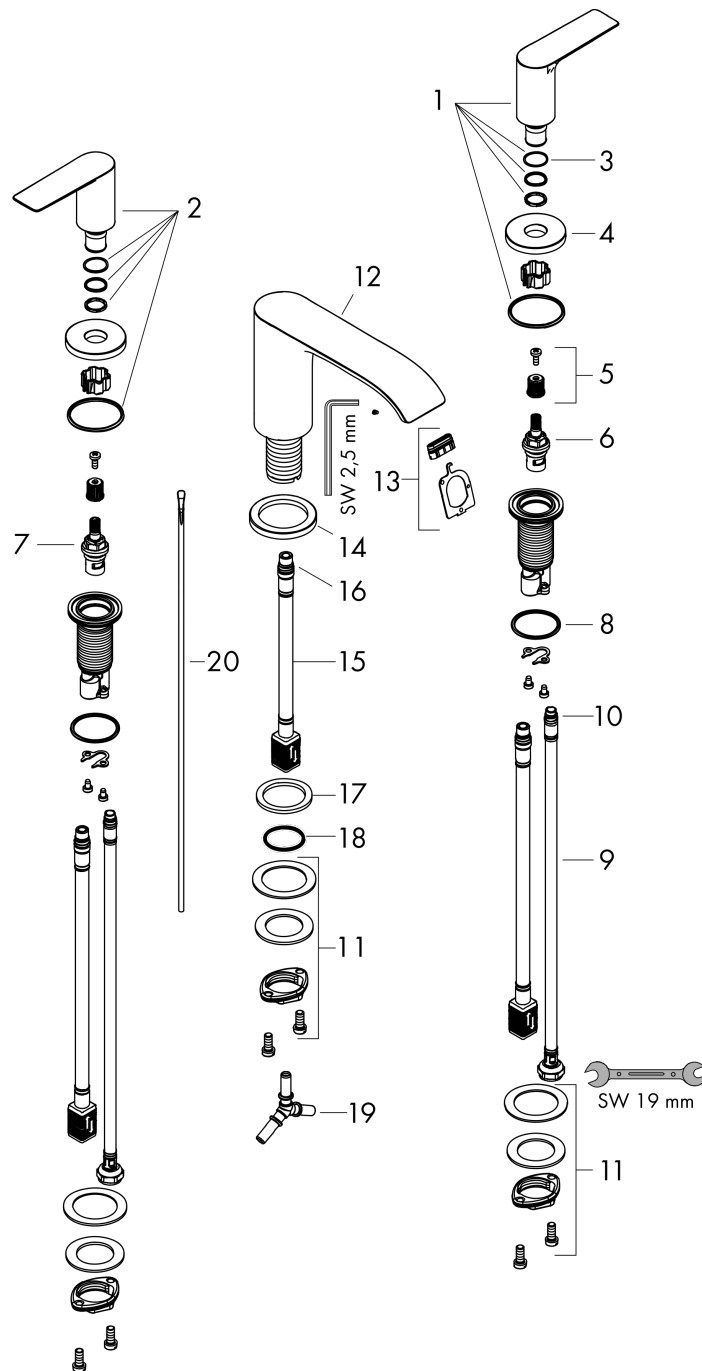

#### Maattekening

#### Doorstroomdiagram

Vivenis

3-gats wastafelmengkraan 90 met trekwaste

Oppervlakte finish: mat zwart Artikelnummer: 75033670

Explosietekening

Bouwjaar: >06/21

**Vivenis****3-gats wastafelmengkraan 90 met trekwaste**Oppervlakte finish: **mat zwart** Artikelnummer: **75033670****Reserveonderdelenlijst**

Bouwjaar: &gt;06/21

<b>Regel</b>	<b>Beschrijving</b>	<b>Artikelnummer</b>	<b>Prijs incl. BTW</b>	<b>VE</b>
1	greep koud	94307670	-	1
2	greep warm	94306670	-	1
3	O-Ring 14x1,5	98201000	-	1
4	rozet voor greep	92956670	-	1
5	greepadapter m. schroef	98932000	-	1
6	bovendeel links sluitend	95366000	-	1
7	bovendeel rechts sluitend	98817000	-	1
8	O-ring 33x2,5	92907000	-	1
9	aansluitslang 450 mm M8x0,75 G3/8	97206000	-	1
10	O-ring 6,6x1,6	93019000	-	1
11	schachtbevestigingsset compl. (Ø 28)	92909000	-	1
12	uitloop compl.	94308670	-	1
13	straalschijf	94275000	-	1
14	rozet voor uitloop	94309670	-	1
15	aansluitslang 200 mm M10x1	92913000	-	1
16	O-ring 8x1,75	97827000	-	1
17	vlakdichting	98749000	-	1
18	O-ring 26x4	92191000	-	1
19	slangaansluitbocht	92905000	-	1
20	trekstang	96657000	-	1
a	afvoergarnituur	94139670	-	1