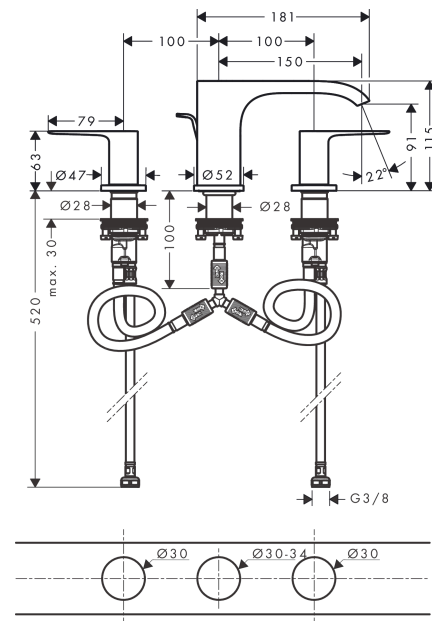

#### Maattekening

Bouwjaar: &gt;06/21

<b>Regel</b>	<b>Beschrijving</b>	<b>Artikelnummer</b>	<b>Prijs incl. BTW</b>	<b>VE</b>
1	greep koud	94307670	-	1
2	greep warm	94306670	-	1
3	O-Ring 14x1,5	98201000	-	1
4	rozet voor greep	92956670	-	1
5	greepadapter m. schroef	98932000	-	1
6	bovendeel links sluitend	95366000	-	1
7	bovendeel rechts sluitend	98817000	-	1
8	O-ring 33x2,5	92907000	-	1
9	aansluitslang 450 mm M8x0,75 G3/8	97206000	-	1
10	O-ring 6,6x1,6	93019000	-	1
11	schachtbevestigingsset compl. (Ø 28)	92909000	-	1
12	uitloop compl.	94308670	-	1
13	straalschijf	94275000	-	1
14	rozet voor uitloop	94309670	-	1
15	aansluitslang 200 mm M10x1	92913000	-	1
16	O-ring 8x1,75	97827000	-	1
17	vlakdichting	98749000	-	1
18	O-ring 26x4	92191000	-	1
19	slangaansluitbocht	92905000	-	1
20	trekstang	96657000	-	1
a	afvoergarnituur	94139670	-	1