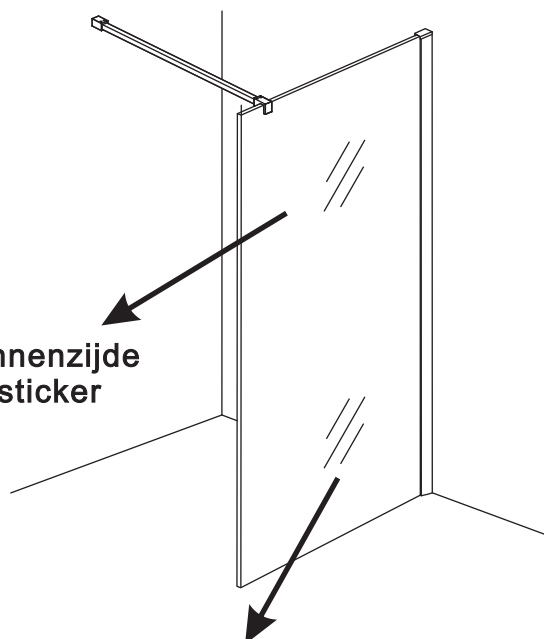

# SLIM GLASPLAAT HELDER

Zonder NANO

NANO

NANO kant aan de binnenzijde  
Te herkennen aan de sticker

NANO kant aan de binnenzijde  
Te herkennen aan de sticker

**NANO garantie: 2 jaar bij normaal gebruik**  
**LET OP: gebruik geen grove scherpe voorwerpen, zoals schuursponsjes of staalwol om het glas schoon te maken.**

- X1 4x30
- Φ6mm
- X1 Φ6x30

Voorzie alleen de buitenzijde van de cabine van siliconenkit.