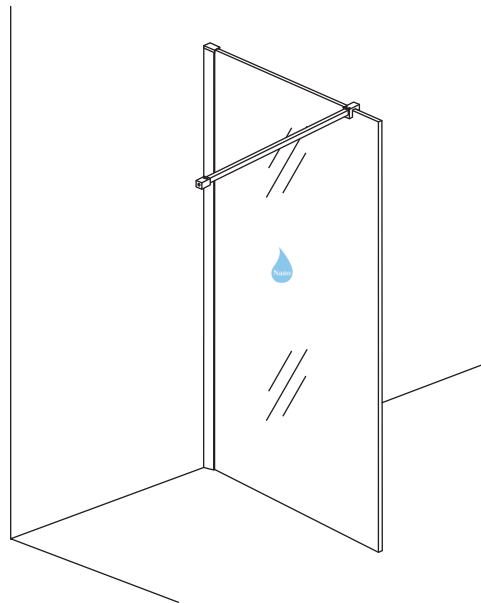

# SLIM GLASPLAAT HELDER

Zonder NANO

NANO

NANO kant aan de binnenzijde  
Te herkennen aan de sticker

NANO kant aan de binnenzijde  
Te herkennen aan de sticker

**NANO garantie: 2 jaar bij normaal gebruik**  
**LET OP: gebruik geen grove scherpe voorwerpen, zoals schuursponsjes of staalwol om het glas schoon te maken.**

1

- |      |      |      |      |      |
|------|------|------|------|------|
| ① X1 | ② X1 | ③ X1 | ④ X1 | ⑤ X1 |
| ⑥ X1 | ⑦ X1 | ⑧ X6 | ⑨ X6 |      |

- 1020(500x2000)
- 1020(600x2000)
- 1020(700x2000)
- 1020(780-800x2000)
- 1020(880-900x2000)
- 1020(980-1000x2000)
- 1220(1080-1100x2000)
- 1220(1180-1200x2000)
- 1220(1280-1300x2000)
- 1220(1380-1400x2000)
- 1220(1580-1600x2000)

- X1 4x30
- Φ6mm
- X1 Φ6x30

Voorzie alleen de buitenzijde van de cabine van siliconenkit.