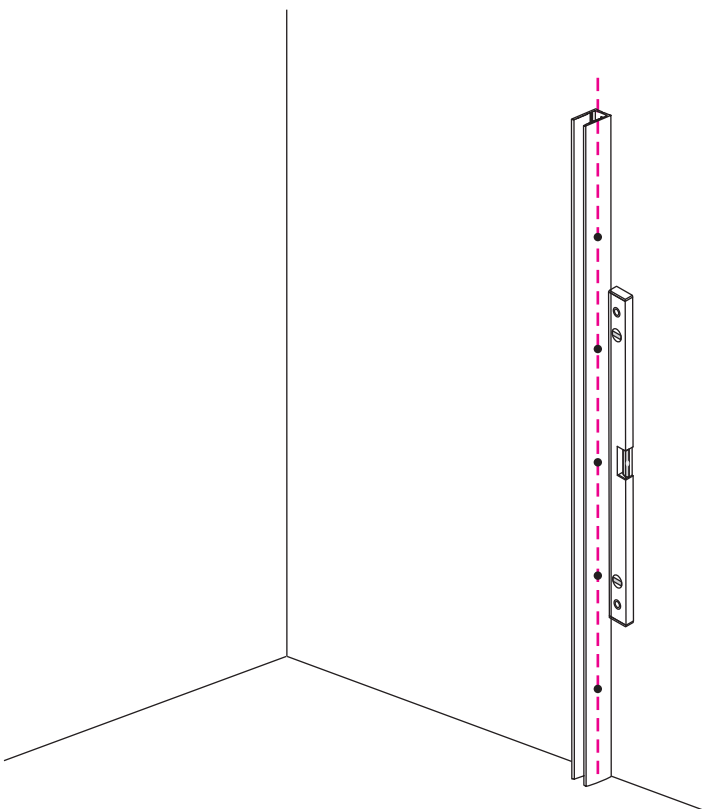

1

- |      |      |      |      |      |
|------|------|------|------|------|
| ① X1 | ② X1 | ③ X1 | ④ X1 | ⑤ X1 |
| ⑥ X1 | ⑦ X1 | ⑧ X6 | ⑨ X6 |      |

- 1020(500x2000)
- 1020(600x2000)
- 1020(700x2000)
- 1020(780-800x2000)
- 1020(880-900x2000)
- 1020(980-1000x2000)
- 1220(1080-1100x2000)
- 1220(1180-1200x2000)
- 1220(1280-1300x2000)
- 1220(1380-1400x2000)
- 1220(1580-1600x2000)

- X1 4x30
- Φ6mm
- X1 Φ6x30

Voorzie alleen de buitenzijde van de cabine van siliconenkit.