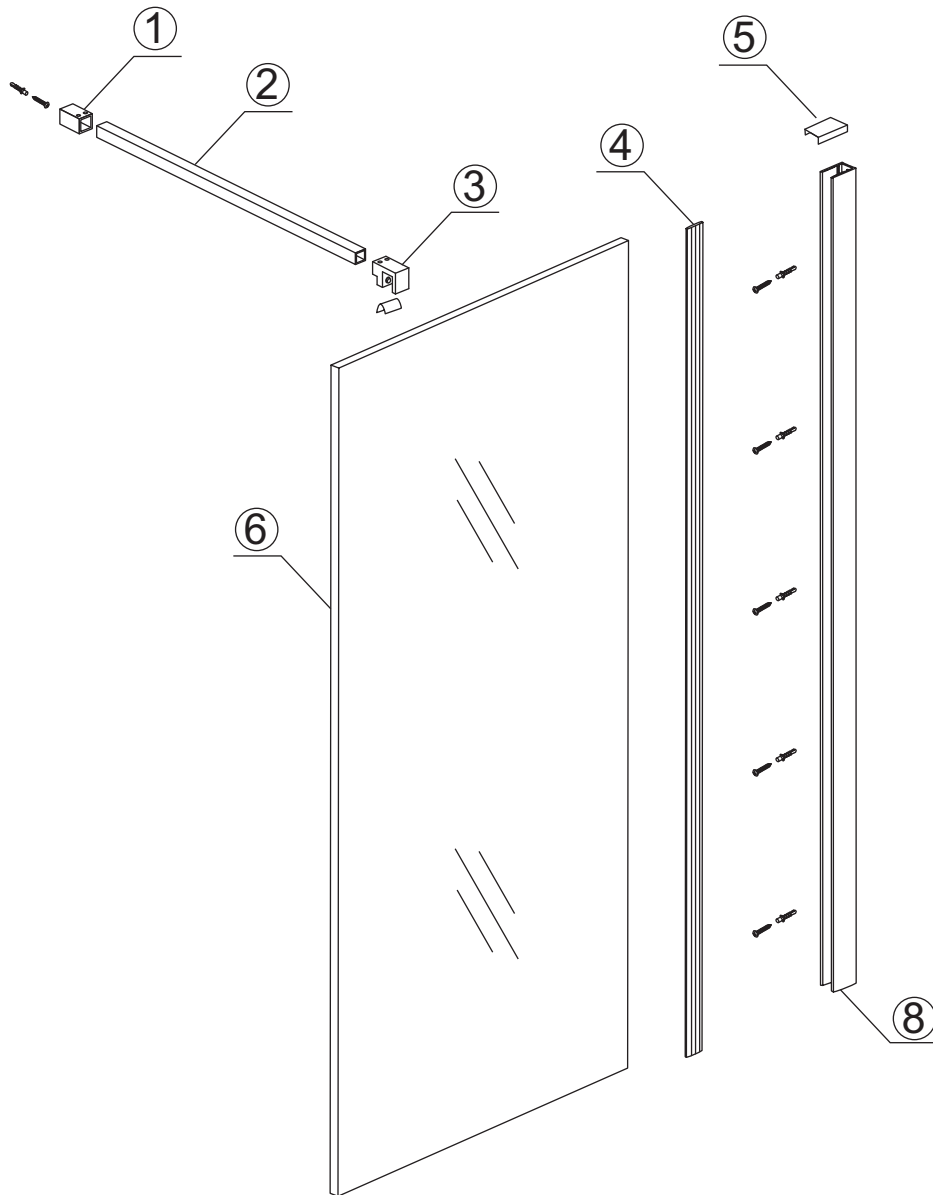

# SLIM GLASPLAAT HELDER

Zonder NANO

NANO

NANO kant aan de binnenzijde  
Te herkennen aan de sticker

NANO kant aan de binnenzijde  
Te herkennen aan de sticker

**NANO garantie: 2 jaar bij normaal gebruik**  
**LET OP: gebruik geen grove scherpe voorwerpen, zoals schuursponsjes of staalwol om het glas schoon te maken.**

1

- |      |      |      |      |      |
|------|------|------|------|------|
| ① X1 | ② X1 | ③ X1 | ④ X1 | ⑤ X1 |
| ⑥ X1 | ⑦ X1 | ⑧ X6 | ⑨ X6 |      |

- 1020(500x2000)
- 1020(600x2000)
- 1020(700x2000)
- 1020(780-800x2000)
- 1020(880-900x2000)
- 1020(980-1000x2000)
- 1220(1080-1100x2000)
- 1220(1180-1200x2000)
- 1220(1280-1300x2000)
- 1220(1380-1400x2000)
- 1220(1580-1600x2000)

- X1 4x30
- Φ6mm
- X1 Φ6x30

Voorzie alleen de buitenzijde van de cabine van siliconenkit.