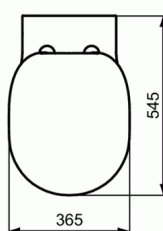

Product code: E6075

CONNECT FREEDOM Wand-WC verhoogd + 6 cm

Wand-WC verhoogd + 6 cm

Wand-WC verhoogd + 6 cm

BENODIGDHEDEN

Zitting en deksel slow closing (easy take off)	E7127
Zitting en deksel	E7128
Zitting en deksel voor E819401	E8225
Zitting zonder deksel voor E819401	E8226
Extra dunne zitting en deksel	E7723
Extra dunne zitting en deksel slow closing (easy take off)	E7724
Zitting en deksel met stangscharnieren	E8244