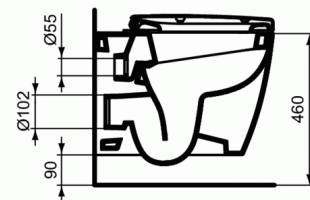

Product code: E6075

CONNECT FREEDOM Wand-WC verhoogd + 6 cm

Wand-WC verhoogd + 6 cm

Wand-WC verhoogd + 6 cm

BENODIGDHEDEN

Zitting en deksel slow closing (easy take off)	E7127
Zitting en deksel	E7128
Zitting en deksel voor E819401	E8225
Zitting zonder deksel voor E819401	E8226
Extra dunne zitting en deksel	E7723
Extra dunne zitting en deksel slow closing (easy take off)	E7724
Zitting en deksel met stangscharnieren	E8244