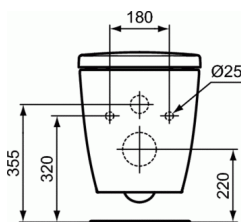

Product code: E6075

CONNECT FREEDOM Wand-WC verhoogd + 6 cm

Wand-WC verhoogd + 6 cm

Wand-WC verhoogd + 6 cm

BENODIGDHEDEN

Zitting en deksel slow closing (easy take off)	E7127
Zitting en deksel	E7128
Zitting en deksel voor E819401	E8225
Zitting zonder deksel voor E819401	E8226
Extra dunne zitting en deksel	E7723
Extra dunne zitting en deksel slow closing (easy take off)	E7724
Zitting en deksel met stangscharnieren	E8244