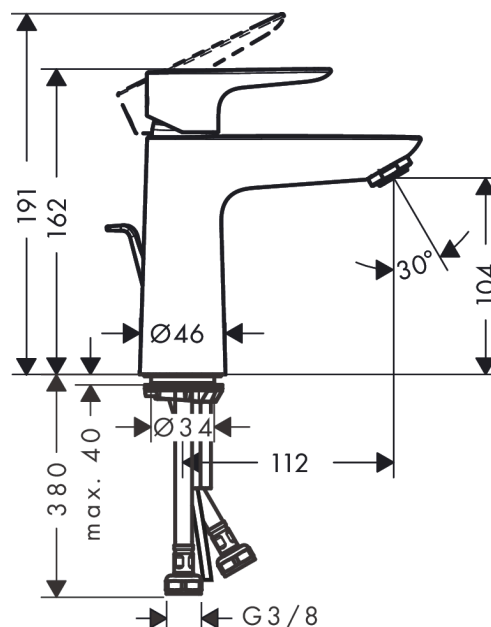

Talis E
Eéngreepswastafelmengkraan 110 met lediging met trekstang
 Oppervlakken: **Matt Black** Art.-nr.: **71710670**

Beschrijving

Funcities

- ComfortZone 110
- uitsprong 112 mm
- normale straal
- debiet bij 3 bar: 5 l/min.
- keramisch cartouche
- Safety Function: voorinstelbare heetwaterbegrenzing
- lediging G 1 1/4 met trekstang achteraan de uitloop
- geluidsklasse: I
- debietklasse: O

Technologie

Designprijzen

Productafbeelding

Maattekening

Doorstroomdiagram