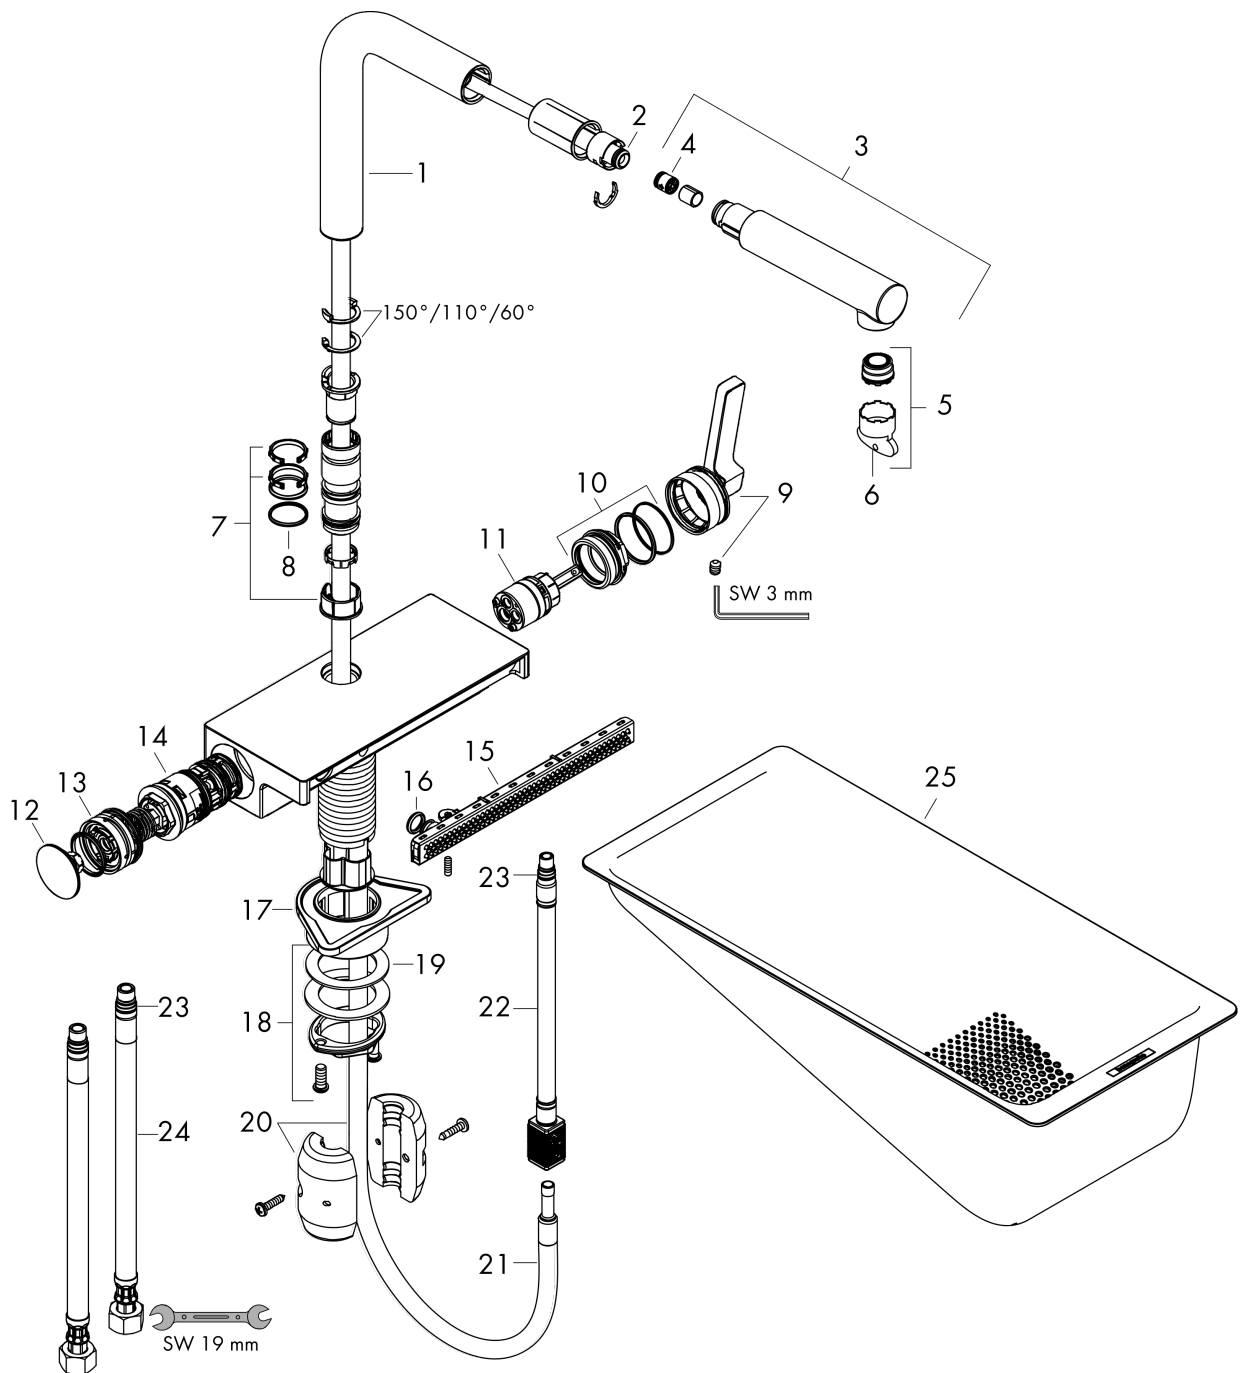

Aquno Select M81
ééngreeps keukenkraan 250, uittrekbare uitloop, 2jet
Oppervlak: mat zwart Artikelnummer: 73836670

Explosietekening

Bouwjaar: >04/20

Aquno Select M81

ééngreeps keukenkraan 250, uittrekbare uitloop, 2jet

Oppervlak: **mat zwart** Artikelnummer: **73836670**

Reserveonderdelenlijst

Bouwjaar: >04/20

Regel	Beschrijving	Artikelnummer	Prijs incl. BTW	VE
1	uitloop compl.	94098670	145,20 €	1
2	O-ring 8x2	98112000	2,90 €	1
3	vuistdouche	93751670	102,49 €	1
4	terugslagklep DW 10	96456000	8,11 €	1
5	straalschijf	93748000	22,39 €	1
6	servicesleutel	93750000	8,11 €	1
7	stelringset	98365000	8,11 €	1
8	O-ring 19x2	98426000	2,90 €	1
9	greep	93776670	145,20 €	1
10	moer	92926000	14,04 €	1
11	kardoes compl.	93183000	123,78 €	1
12	deksel	93777670	102,49 €	1
13	veer met huls	93782000	123,78 €	1
14	omstelling compl.	93558000	99,58 €	1
15	straalschijf compl.	93781670	234,26 €	1
16	O-ring 10x2	98170000	2,90 €	1
17	bevestigingsmateriaal	97523000	4,96 €	1
18	schachtbevestigingsset compl. (Ø 34)	95049000	14,04 €	1
19	stelring	97548000	2,90 €	1
20	gewicht	92500000	35,82 €	1
21	slang 1,50 m	93816000	85,55 €	1
22	aansluitslang 400 mm M10x1	92914000	55,90 €	1
23	O-ring 8x1,75	97827000	2,90 €	1
24	aansluitslang 900 mm M10x1 G3/8	93780000	44,65 €	1
25	multifunctioneel vergiet	40963000	-	1
26	uitloop compl.	93749670	82,28 €	1