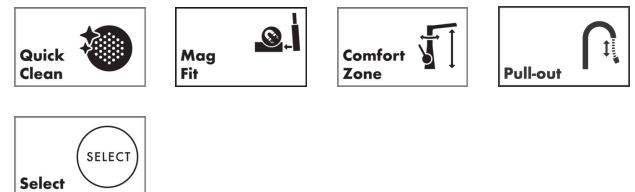

Aquno Select M81
ééngreeps keukenkraan 250, uittrekbare uitloop, 2jet
Oppervlak: **mat zwart** Artikelnummer: **73836670**

Beschrijving

- bestaat uit: ééngreeps keukenmengkraan, multifunctionele zeef
- draaibereik 60°, 110° of 150°, instelbaar in 3 standen
- laminaire straal, SatinFlow
- wisselen tussen de SatinFlow en de uittrekbare uitloop met één druk op de knop
- MagFit magnetische douchehouder
- maximale doorstroomhoeveelheid bij 3 bar: 7 l/min
- keramisch kardoos
- eenvoudige montage dankzij de G 3/8 flexibele aansluitslangen
- uittrek lengte tot 50 cm
- boren van een kraangat Ø 35 vereist
- advies: boor het kraangat maximaal 50 mm vanaf de achterwand van de spoelbak

Artikeldetails

Vrijblijvende advies verkoopprijs excl. BTW	939,75 €
Vrijblijvende advies verkoopprijs incl. BTW	1.137,10 €

Technologie

Designprijzen

Productfoto