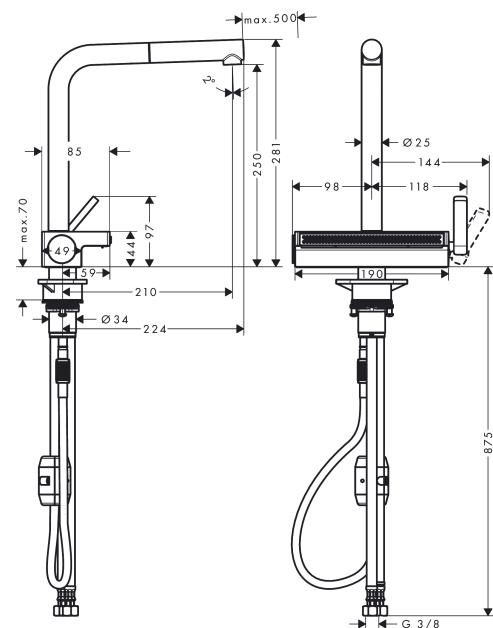

### Beschrijving

- bestaat uit: ééngreeps keukenmengkraan, multifunctionele zeef
- draaibereik 60°, 110° of 150°, instelbaar in 3 standen
- laminaire straal, SatinFlow
- wisselen tussen de SatinFlow en de uittrekbare uitloop met één druk op de knop
- MagFit magnetische douchehouder
- maximale doorstroomhoeveelheid bij 3 bar: 7 l/min
- keramisch kardoos
- eenvoudige montage dankzij de G 3/8 flexibele aansluitslangen
- uittrek lengte tot 50 cm
- boren van een kraangat Ø 35 vereist
- advies: boor het kraangat maximaal 50 mm vanaf de achterwand van de spoelbak

### Technologie

### Maattekening

**Aquno Select M81**  
**ééngreeps keukenkraan 250, uittrekbare uitloop, 2jet**  
 Oppervlak: **mat zwart**    Artikelnummer: **73836670**

**Doorstroomdiagram**

**Aquno Select M81**  
**ééngreeps keukenkraan 250, uittrekbare uitloop, 2jet**  
 Oppervlak: mat zwart Artikelnummer: 73836670