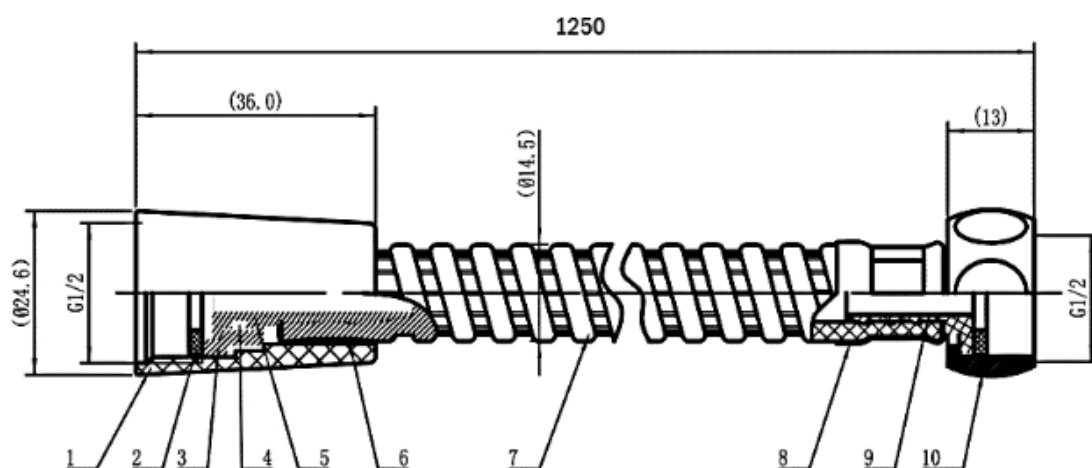

PROFLEX - DOUCHESLANG - 125 CM

SKU 186173

AFBEELDING:

MAATTEKENING:

<u>Afwerking:</u>	Chroom
<u>Materiaal:</u>	Kunststof
<u>Kenmerken:</u>	<ul style="list-style-type: none">- gevlochten doucheslang - 125 cm- anti-knik- anti-twist- anti-kras- universele aansluiting 1/2"
<u>Garantie:</u>	5 jaar