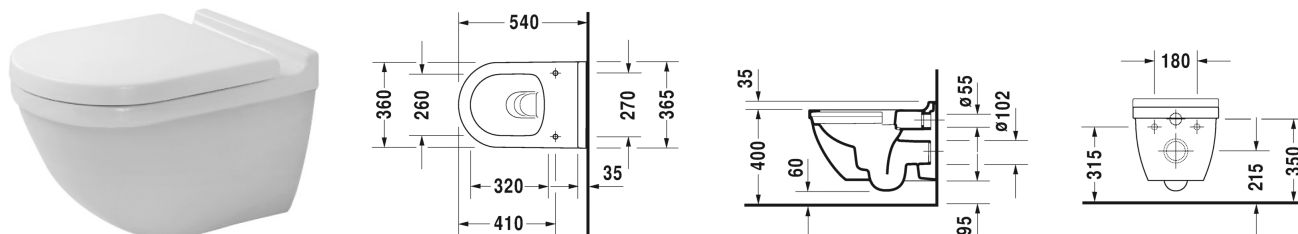

Wand-WC Duravit Rimless® Set # 45270900A1 (= 2527090000 + 0063890000)

Wand-WC Duravit Rimless® Set	Afmetingen	Gewicht	Bestelnummer
Kartonaafmetingen 560 x 400 x 450 mm			
Kleuren			
00 Wit			
Variante			
		24,200 kg	45270900A1
Infobox			
Inclusief Durafix voor onzichtbare bevestiging, Indien geen voorwandelement wordt toegepast, wordt de bevestiging # 006500 aanbevolen			

Alle tekeningen bevatten de noodzakelijke maten welke binnen de tolfrantie nog kunnen afwijken. Exacte maten, in het bijzonder voor specifieke maatwerksituaties, kunnen uitsluitend op het afgewerkte keramische product.

Wandwc Duravit Rimless® # 252709..00

| < 360 mm > |

Wandwc Duravit Rimless®	Afmetingen	Gewicht	Bestelnummer
rimless, diepspoel, inclusief Durafix, EWL klasse 1			
Kleuren			
00 Wit 20 HygieneGlaze wit (keramiek met antibacteriële werking)			
Variante			
◆ 4,5 L	360 x 540 mm	27,000 kg	252709..00
Infobox			
inclusief Durafix voor onzichtbare bevestiging.			
Sanitair keramiek met de speciale WonderGliss behandeling blijft langer glanzend schoon en aantrekkelijk. Als u een artikel in WonderGliss bestelt, dient u een "1" toe te voegen aan het modelnummer als 11de cijfer.			
Onderdeel			
Geluidedempingsset voor wandwc		0,300 kg	005020
Bevestiging voor wandbidet en wandwc	Ø 12 x 180 mm	0,200 kg	006500
Geschikte producten			
Wc-zitting scharnieren r.v.s. (inox), zonder zachtsluitend mechanisme,			006381
Wc-zitting scharnieren r.v.s. (inox), afneembaar, met zachtsluitend mechanisme,			006389