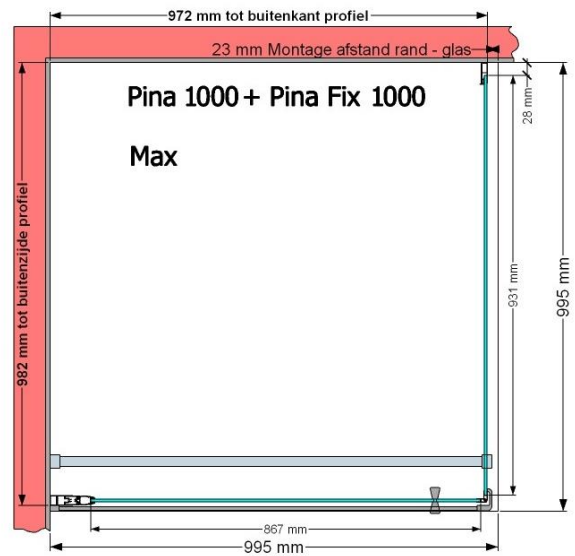

VAN MARCKE – PINA FIX – VASTE WAND – 100 CM

SKU 224545

AFBEELDING

MAATTEKENING

	SKU 224545
Type douchedeur	Vaste wand
Hoogte	200 cm
Materiaal profiel	Aluminium
Uitvoering profiel	Chroom
Uitvoering glas	Helder veiligheidsglas
Dikte glas	6 mm
Behandeling glas	Easy Clean
Draairichting	/
Inbouwmaat	975 - 995 mm
Instapbreedte	
Omkeerbaar	Ja
Liftfunctie	Nee
Greep	Nee
Magnetische sluiting	/
Keuringen	CE
Garantie	5 jaar
Frameloze	Nee
Met bevestigingsmateriaal	Ja