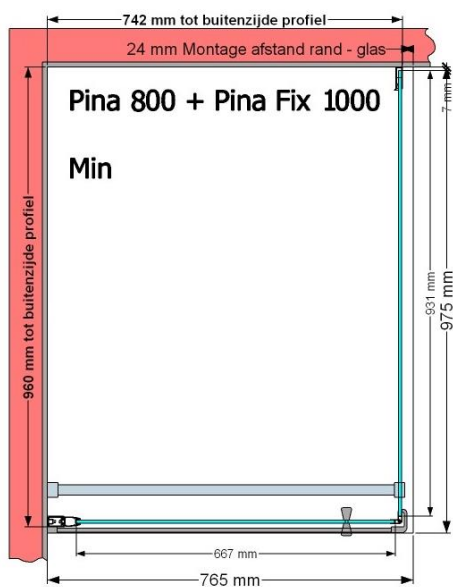

VAN MARCKE – PINA FIX – VASTE WAND – 100 CM

SKU 224545

AFBEELDING

MAATTEKENING

	SKU 224545
Type douchedeur	Vaste wand
Hoogte	200 cm
Materiaal profiel	Aluminium
Uitvoering profiel	Chroom
Uitvoering glas	Helder veiligheidsglas
Dikte glas	6 mm
Behandeling glas	Easy Clean
Draairichting	/
Inbouwmaat	975 - 995 mm
Instapbreedte	
Omkeerbaar	Ja
Liftfunctie	Nee
Greep	Nee
Magnetische sluiting	/
Keuringen	CE
Garantie	5 jaar
Frameloze	Nee
Met bevestigingsmateriaal	Ja