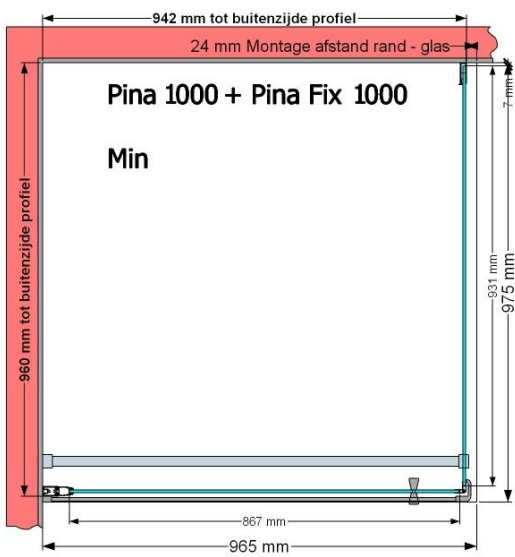

VAN MARCKE – PINA FIX – VASTE WAND – 100 CM

SKU 224545

AFBEELDING

MAATTEKENING

	SKU 224545
Type douchedeur	Vaste wand
Hoogte	200 cm
Materiaal profiel	Aluminium
Uitvoering profiel	Chroom
Uitvoering glas	Helder veiligheidsglas
Dikte glas	6 mm
Behandeling glas	Easy Clean
Draairichting	/
Inbouwmaat	975 - 995 mm
Instapbreedte	
Omkeerbaar	Ja
Liftfunctie	Nee
Greep	Nee
Magnetische sluiting	/
Keuringen	CE
Garantie	5 jaar
Frameloze	Nee
Met bevestigingsmateriaal	Ja