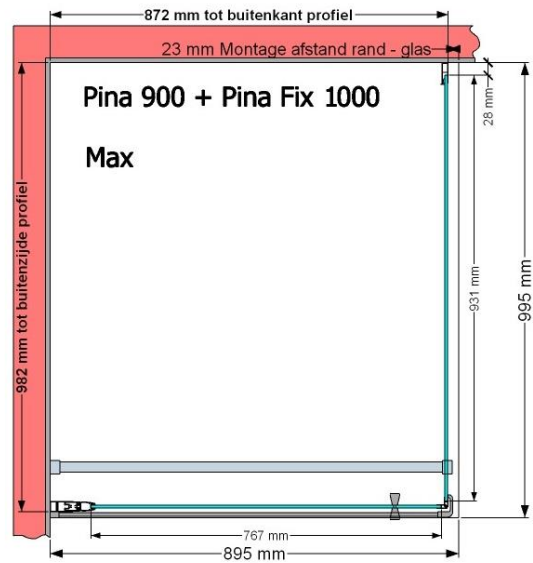

VAN MARCKE – PINA FIX – VASTE WAND – 100 CM

SKU 224545

AFBEELDING

MAATTEKENING

	SKU 224545
Type douchedeur	Vaste wand
Hoogte	200 cm
Materiaal profiel	Aluminium
Uitvoering profiel	Chroom
Uitvoering glas	Helder veiligheidsglas
Dikte glas	6 mm
Behandeling glas	Easy Clean
Draairichting	/
Inbouwmaat	975 - 995 mm
Instapbreedte	
Omkeerbaar	Ja
Liftfunctie	Nee
Greep	Nee
Magnetische sluiting	/
Keuringen	CE
Garantie	5 jaar
Frameloze	Nee
Met bevestigingsmateriaal	Ja