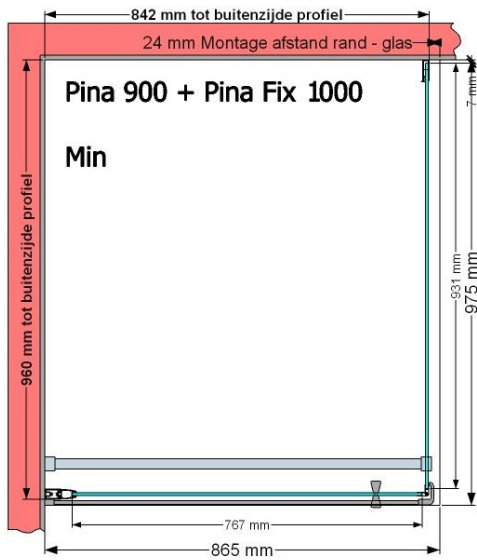

VAN MARCKE – PINA FIX – VASTE WAND – 100 CM

SKU 224545

AFBEELDING

MAATTEKENING

	SKU 224545
Type douchedeur	Vaste wand
Hoogte	200 cm
Materiaal profiel	Aluminium
Uitvoering profiel	Chroom
Uitvoering glas	Helder veiligheidsglas
Dikte glas	6 mm
Behandeling glas	Easy Clean
Draairichting	/
Inbouwmaat	975 - 995 mm
Instapbreedte	
Omkeerbaar	Ja
Liftfunctie	Nee
Greep	Nee
Magnetische sluiting	/
Keuringen	CE
Garantie	5 jaar
Frameloze	Nee
Met bevestigingsmateriaal	Ja