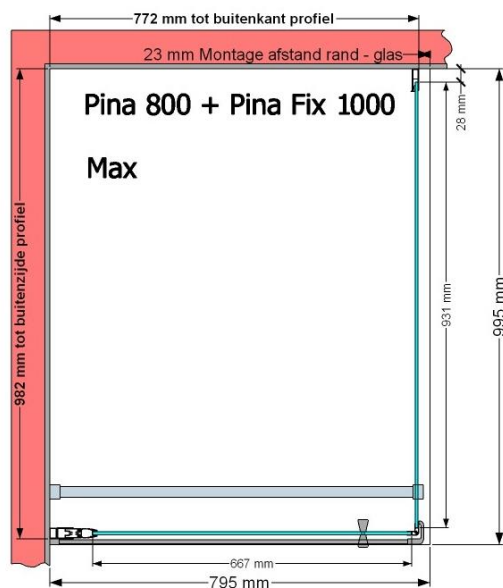

VAN MARCKE – PINA FIX – VASTE WAND – 100 CM

SKU 224545

AFBEELDING

MAATTEKENING

	SKU 224545
Type douchedeur	Vaste wand
Hoogte	200 cm
Materiaal profiel	Aluminium
Uitvoering profiel	Chroom
Uitvoering glas	Helder veiligheidsglas
Dikte glas	6 mm
Behandeling glas	Easy Clean
Draairichting	/
Inbouwmaat	975 - 995 mm
Instapbreedte	
Omkeerbaar	Ja
Liftfunctie	Nee
Greep	Nee
Magnetische sluiting	/
Keuringen	CE
Garantie	5 jaar
Frameloze	Nee
Met bevestigingsmateriaal	Ja