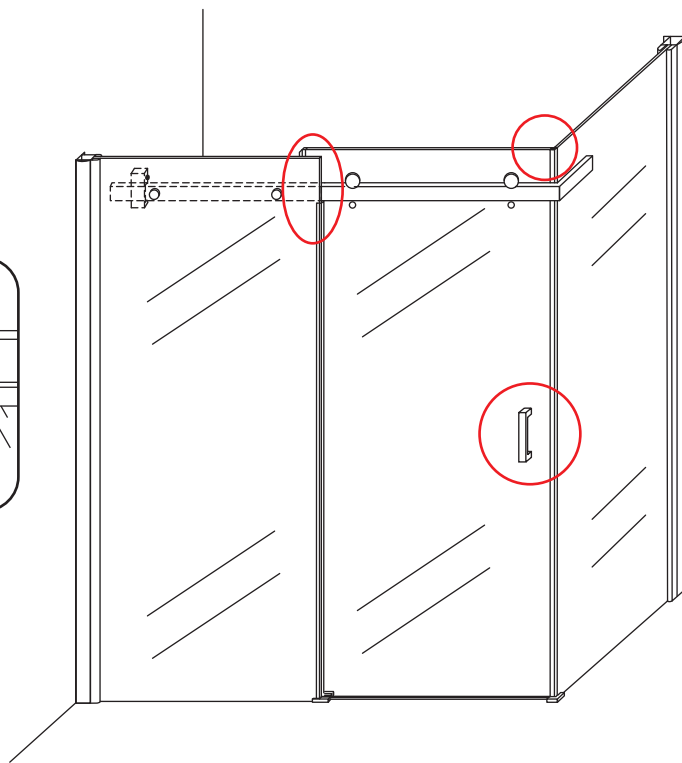

INSTALLATIE VOORSCHRIFT

DOUCHECABINE met NANO behandeld glas
(schuifdeur met vaste wand)model 2012

900x1400x2000mm

(880-900) x (1380-1400) x2000mm

Zonder NANO

NANO

NANO garantie: 2 jaar bij normaal gebruik
LET OP: gebruik geen grove scherpe voorwerpen, zoals schuursponsjes of staalwol om het glas schoon te maken.

1

① X2	② X2	③ X2	④ X1	⑤ X1	⑥ X1	⑦ X1
⑧ X1	⑨ X1	⑩ X1	⑪ X1	⑫ X1	⑬ X1	⑭ X1
⑮ X1	⑯ X1	⑰ X1	⑱ X1	⑲ X8	X20	X12

3

Verwijder de zwarte hoekbeschermers pas als de cabine helemaal is geïnstalleerd!

5

- $\Phi 6\text{mm}$
- X1 4x25
- X1 $\Phi 6 \times 30$

- $\Phi 6\text{mm}$
- X1 4x25
- X1 $\Phi 6 \times 30$

7

**Voorzie alleen de
buitenzijde van de
cabine van siliconenkit.**