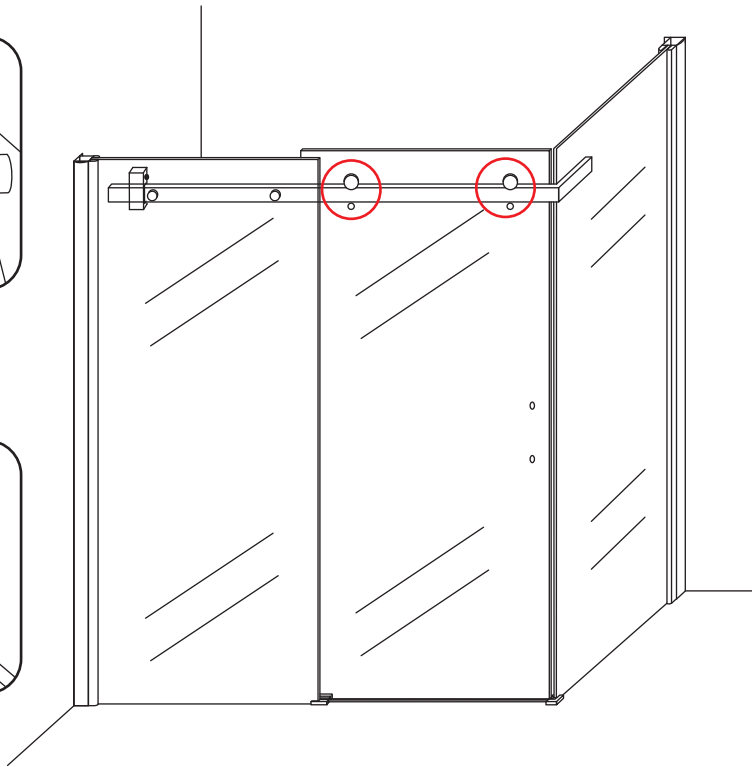

INSTALLATIE VOORSCHRIFT

DOUCHECABINE met NANO behandeld glas
(schuifdeur met vaste wand)model 2012

900x1400x2000mm

(880-900) x (1380-1400) x2000mm

Zonder NANO

NANO

NANO garantie: 2 jaar bij normaal gebruik
LET OP: gebruik geen grove scherpe voorwerpen, zoals schuursponsjes of staalwol om het glas schoon te maken.

1

① X2	② X2	③ X2	④ X1	⑤ X1	⑥ X1	⑦ X1
⑧ X1	⑨ X1	⑩ X1	⑪ X1	⑫ X1	⑬ X1	⑭ X1
⑮ X1	⑯ X1	⑰ X1	⑱ X1	⑲ X8	X20	X12

3

Verwijder de zwarte hoekbeschermers pas als de cabine helemaal is geïnstalleerd!

5

- $\Phi 6\text{mm}$
- X1 4x25
- X1 $\Phi 6 \times 30$

- $\Phi 6\text{mm}$
- X1 4x25
- X1 $\Phi 6 \times 30$

7

**Voorzie alleen de
buitenzijde van de
cabine van siliconenkit.**