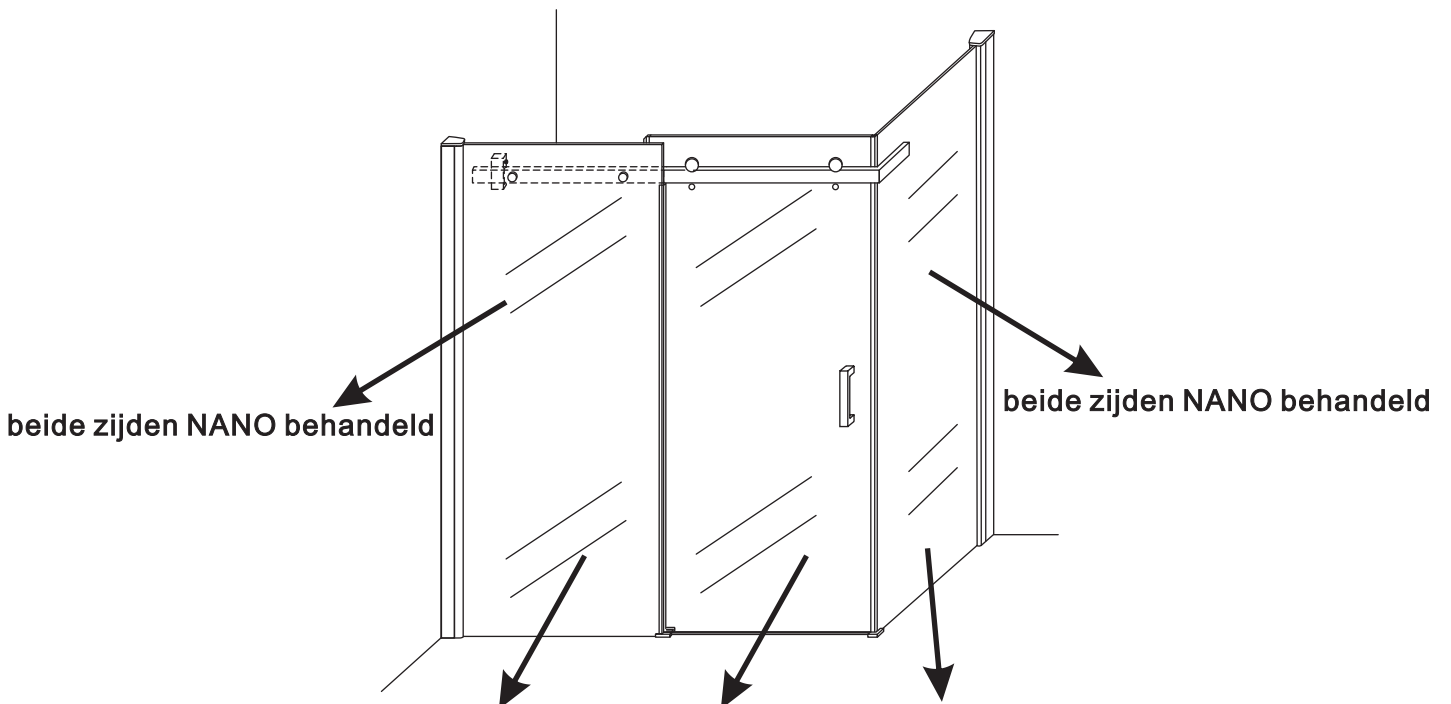

INSTALLATIE VOORSCHRIFT

DOUCHECABINE met NANO behandeld glas
(schuifdeur met vaste wand)model 2012

900x1400x2000mm

(880-900) x (1380-1400) x2000mm

Zonder NANO

NANO

NANO garantie: 2 jaar bij normaal gebruik
LET OP: gebruik geen grove scherpe voorwerpen, zoals schuursponsjes of staalwol om het glas schoon te maken.