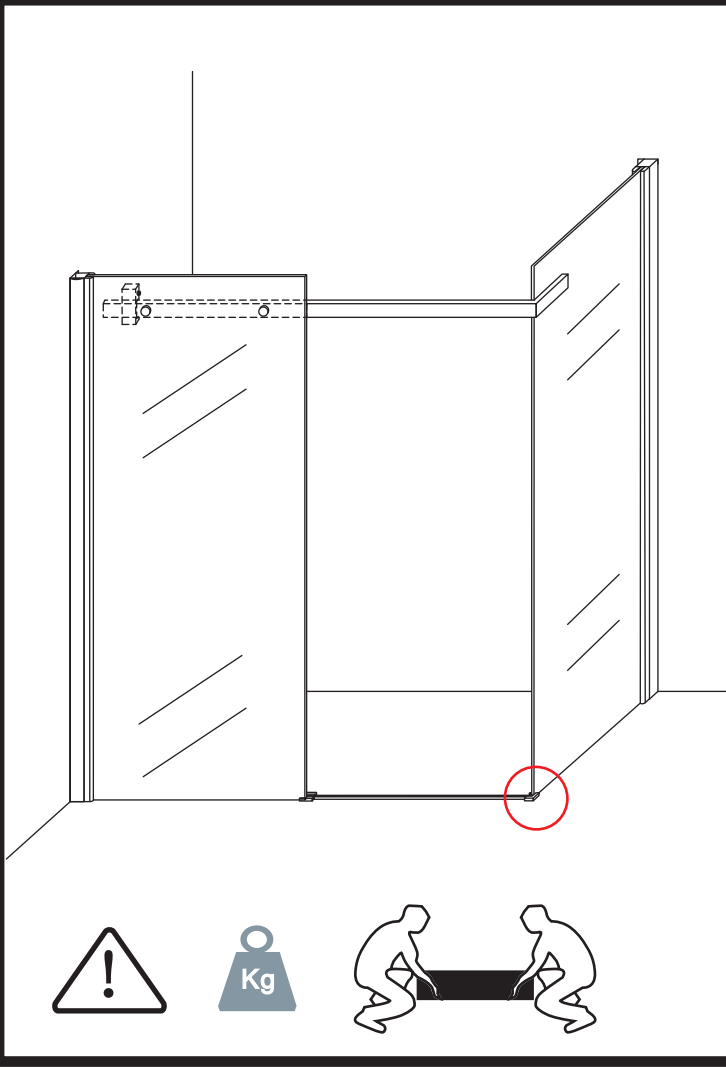

INSTALLATIE VOORSCHRIFT

DOUCHECABINE met NANO behandeld glas
(schuifdeur met vaste wand)model 2012

900x1400x2000mm

(880-900) x (1380-1400) x2000mm

Zonder NANO

NANO

NANO garantie: 2 jaar bij normaal gebruik
LET OP: gebruik geen grove scherpe voorwerpen, zoals schuursponsjes of staalwol om het glas schoon te maken.

1

① X2	② X2	③ X2	④ X1	⑤ X1	⑥ X1	⑦ X1
⑧ X1	⑨ X1	⑩ X1	⑪ X1	⑫ X1	⑬ X1	⑭ X1
⑮ X1	⑯ X1	⑰ X1	⑱ X1	⑲ X8	X20	X12

3

Verwijder de zwarte hoekbeschermers pas als de cabine helemaal is geïnstalleerd!

5

- $\Phi 6\text{mm}$
- X1 4x25
- X1 $\Phi 6 \times 30$

- $\Phi 6\text{mm}$
- X1 4x25
- X1 $\Phi 6 \times 30$

7

**Voorzie alleen de
buitenzijde van de
cabine van siliconenkit.**