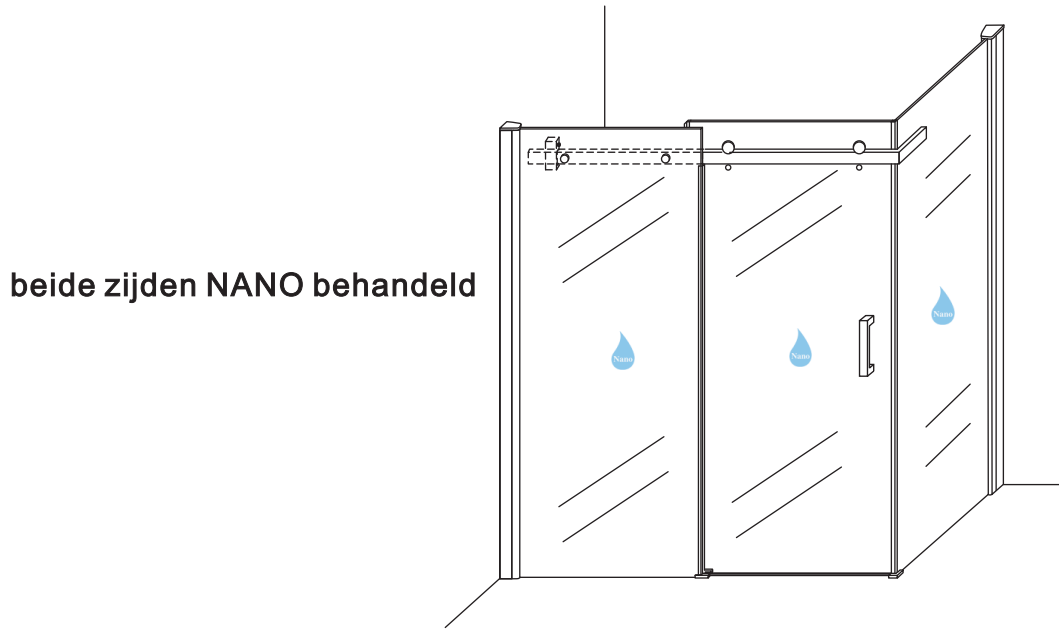

INSTALLATIE VOORSCHRIFT

DOUCHECABINE met NANO behandeld glas
(schuifdeur met vaste wand)model 2012

900x1400x2000mm

(880-900) x (1380-1400) x2000mm

Zonder NANO

NANO

NANO garantie: 2 jaar bij normaal gebruik
LET OP: gebruik geen grove scherpe voorwerpen, zoals schuursponsjes of staalwol om het glas schoon te maken.