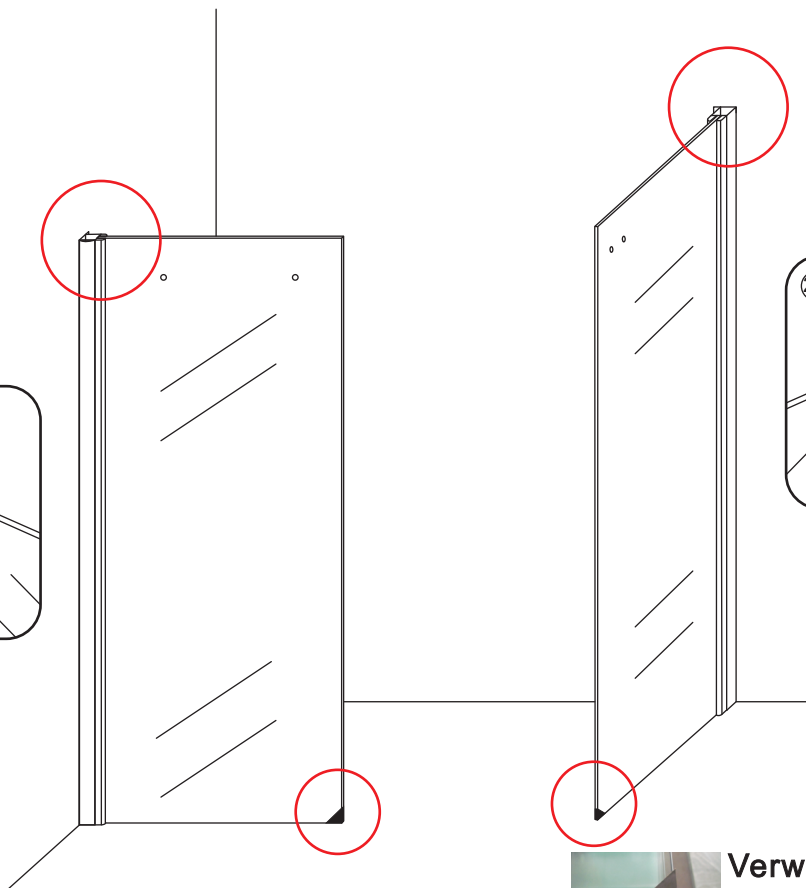

INSTALLATIE VOORSCHRIFT

DOUCHECABINE met NANO behandeld glas
(schuifdeur met vaste wand)model 2012

900x1400x2000mm

(880-900) x (1380-1400) x2000mm

Zonder NANO

NANO

NANO garantie: 2 jaar bij normaal gebruik
LET OP: gebruik geen grove scherpe voorwerpen, zoals schuursponsjes of staalwol om het glas schoon te maken.

1

① X2	② X2	③ X2	④ X1	⑤ X1	⑥ X1	⑦ X1
⑧ X1	⑨ X1	⑩ X1	⑪ X1	⑫ X1	⑬ X1	⑭ X1
⑮ X1	⑯ X1	⑰ X1	⑱ X1	⑲ X8	X20	X12

3

Verwijder de zwarte hoekbeschermers pas als de cabine helemaal is geïnstalleerd!

5

- $\Phi 6\text{mm}$
- X1 4x25
- X1 $\Phi 6 \times 30$

- $\Phi 6\text{mm}$
- X1 4x25
- X1 $\Phi 6 \times 30$

7

**Voorzie alleen de
buitenzijde van de
cabine van siliconenkit.**