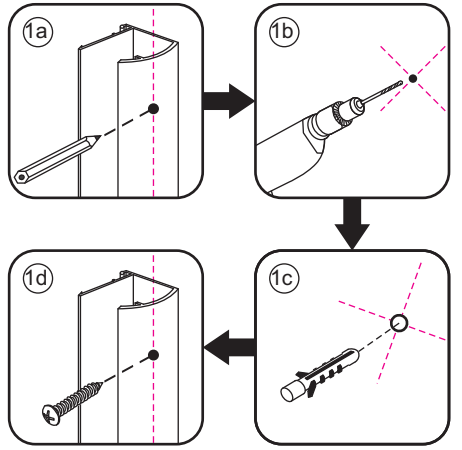

1

① X2	② X2	③ X2	④ X1	⑤ X1	⑥ X1	⑦ X1
⑧ X1	⑨ X1	⑩ X1	⑪ X1	⑫ X1	⑬ X1	⑭ X1
⑮ X1	⑯ X1	⑰ X1	⑱ X1	⑲ X8	X20	X12

3

Verwijder de zwarte hoekbeschermers pas als de cabine helemaal is geïnstalleerd!

5

- $\Phi 6\text{mm}$
- X1 4x25
- X1 $\Phi 6 \times 30$

- $\Phi 6\text{mm}$
- X1 4x25
- X1 $\Phi 6 \times 30$

7

**Voorzie alleen de
buitenzijde van de
cabine van siliconenkit.**