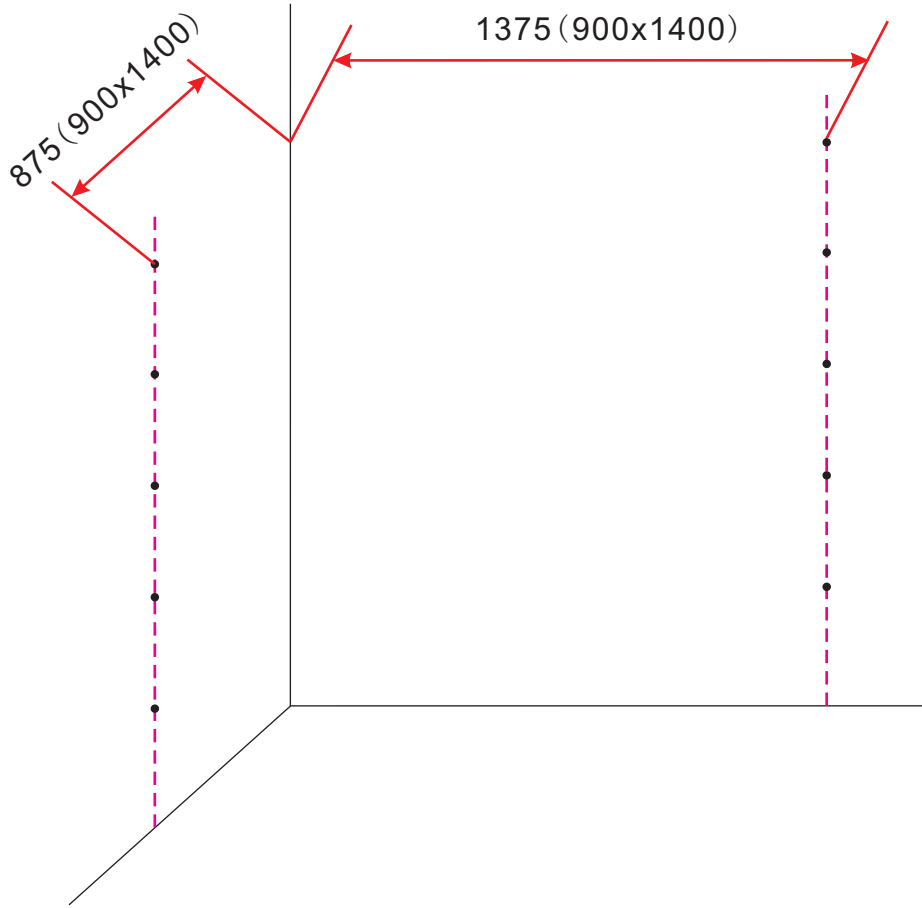

INSTALLATIE VOORSCHRIFT

DOUCHECABINE met NANO behandeld glas
(schuifdeur met vaste wand)model 2012

900x1400x2000mm

(880-900) x (1380-1400) x2000mm

Zonder NANO

NANO

NANO garantie: 2 jaar bij normaal gebruik
LET OP: gebruik geen grove scherpe voorwerpen, zoals schuursponsjes of staalwol om het glas schoon te maken.

1

① X2	② X2	③ X2	④ X1	⑤ X1	⑥ X1	⑦ X1
⑧ X1	⑨ X1	⑩ X1	⑪ X1	⑫ X1	⑬ X1	⑭ X1
⑮ X1	⑯ X1	⑰ X1	⑱ X1	⑲ X8	X20	X12

3

Verwijder de zwarte hoekbeschermers pas als de cabine helemaal is geïnstalleerd!

5

- $\Phi 6\text{mm}$
- X1 4x25
- X1 $\Phi 6 \times 30$

- $\Phi 6\text{mm}$
- X1 4x25
- X1 $\Phi 6 \times 30$

7

**Voorzie alleen de
buitenzijde van de
cabine van siliconenkit.**