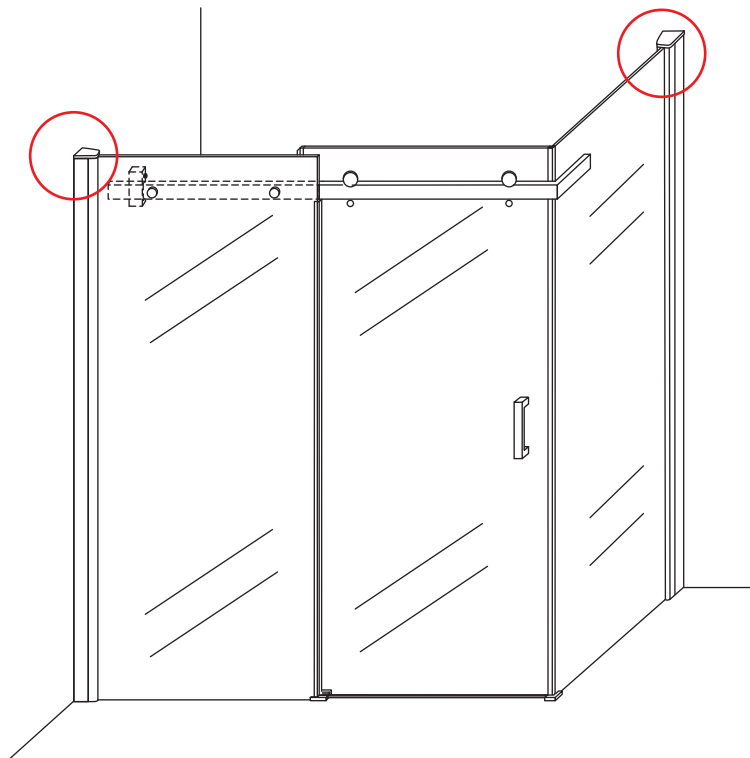

INSTALLATIE VOORSCHRIFT

DOUCHECABINE met NANO behandeld glas
(schuifdeur met vaste wand)model 2012

900x1400x2000mm

(880-900) x (1380-1400) x2000mm

Zonder NANO

NANO

NANO garantie: 2 jaar bij normaal gebruik
LET OP: gebruik geen grove scherpe voorwerpen, zoals schuursponsjes of staalwol om het glas schoon te maken.

1

① X2	② X2	③ X2	④ X1	⑤ X1	⑥ X1	⑦ X1
⑧ X1	⑨ X1	⑩ X1	⑪ X1	⑫ X1	⑬ X1	⑭ X1
⑮ X1	⑯ X1	⑰ X1	⑱ X1	⑲ X8	X20	X12

3

Verwijder de zwarte hoekbeschermers pas als de cabine helemaal is geïnstalleerd!

5

- $\Phi 6\text{mm}$
- X1 4x25
- X1 $\Phi 6 \times 30$

- $\Phi 6\text{mm}$
- X1 4x25
- X1 $\Phi 6 \times 30$

7

**Voorzie alleen de
buitenzijde van de
cabine van siliconenkit.**