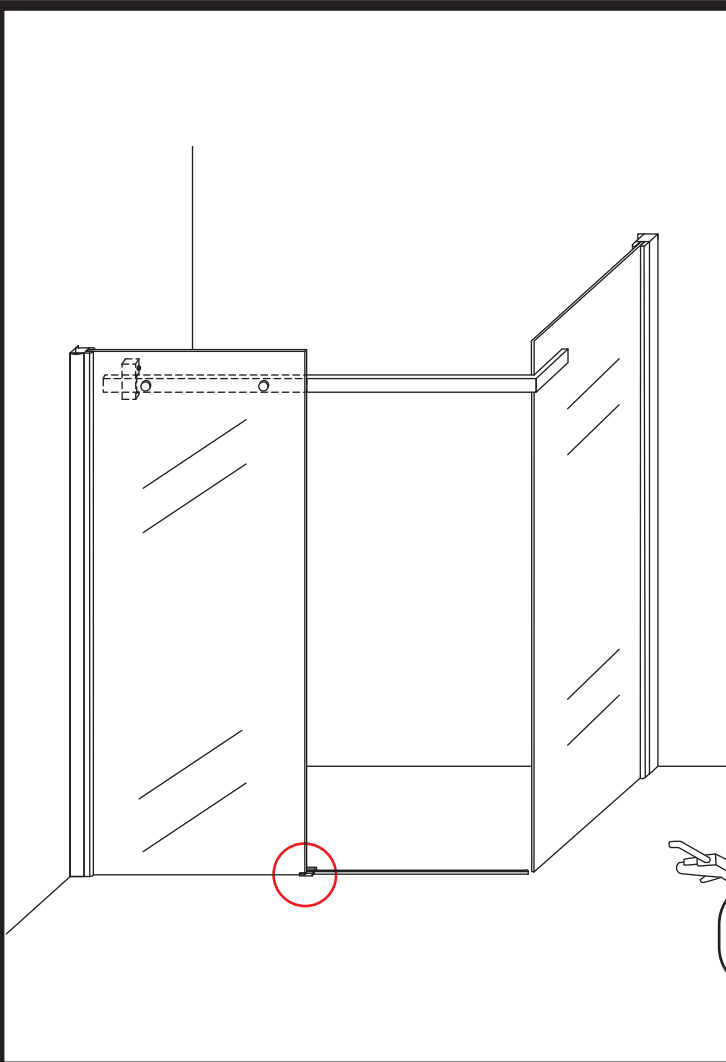

INSTALLATIE VOORSCHRIFT

DOUCHECABINE met NANO behandeld glas
(schuifdeur met vaste wand)model 2012

900x1400x2000mm

(880-900) x (1380-1400) x2000mm

Zonder NANO

NANO

NANO garantie: 2 jaar bij normaal gebruik
LET OP: gebruik geen grove scherpe voorwerpen, zoals schuursponsjes of staalwol om het glas schoon te maken.

1

① X2	② X2	③ X2	④ X1	⑤ X1	⑥ X1	⑦ X1
⑧ X1	⑨ X1	⑩ X1	⑪ X1	⑫ X1	⑬ X1	⑭ X1
⑮ X1	⑯ X1	⑰ X1	⑱ X1	⑲ X8	X20	X12

3

Verwijder de zwarte hoekbeschermers pas als de cabine helemaal is geïnstalleerd!

5

- $\Phi 6\text{mm}$
- X1 4x25
- X1 $\Phi 6 \times 30$

- $\Phi 6\text{mm}$
- X1 4x25
- X1 $\Phi 6 \times 30$

7

**Voorzie alleen de
buitenzijde van de
cabine van siliconenkit.**