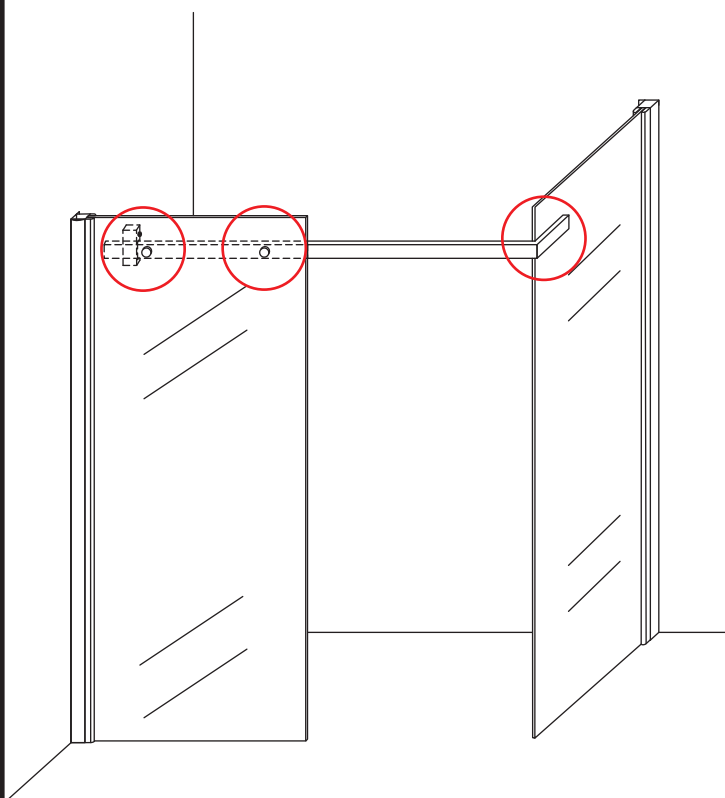

INSTALLATIE VOORSCHRIFT

DOUCHECABINE met NANO behandeld glas
(schuifdeur met vaste wand)model 2012

900x1400x2000mm

(880-900) x (1380-1400) x2000mm

Zonder NANO

NANO

NANO garantie: 2 jaar bij normaal gebruik
LET OP: gebruik geen grove scherpe voorwerpen, zoals schuursponsjes of staalwol om het glas schoon te maken.

1

① X2	② X2	③ X2	④ X1	⑤ X1	⑥ X1	⑦ X1
⑧ X1	⑨ X1	⑩ X1	⑪ X1	⑫ X1	⑬ X1	⑭ X1
⑮ X1	⑯ X1	⑰ X1	⑱ X1	⑲ X8	X20	X12

3

Verwijder de zwarte hoekbeschermers pas als de cabine helemaal is geïnstalleerd!

5

- $\Phi 6\text{mm}$
- X1 4x25
- X1 $\Phi 6 \times 30$

- $\Phi 6\text{mm}$
- X1 4x25
- X1 $\Phi 6 \times 30$

7

**Voorzie alleen de
buitenzijde van de
cabine van siliconenkit.**