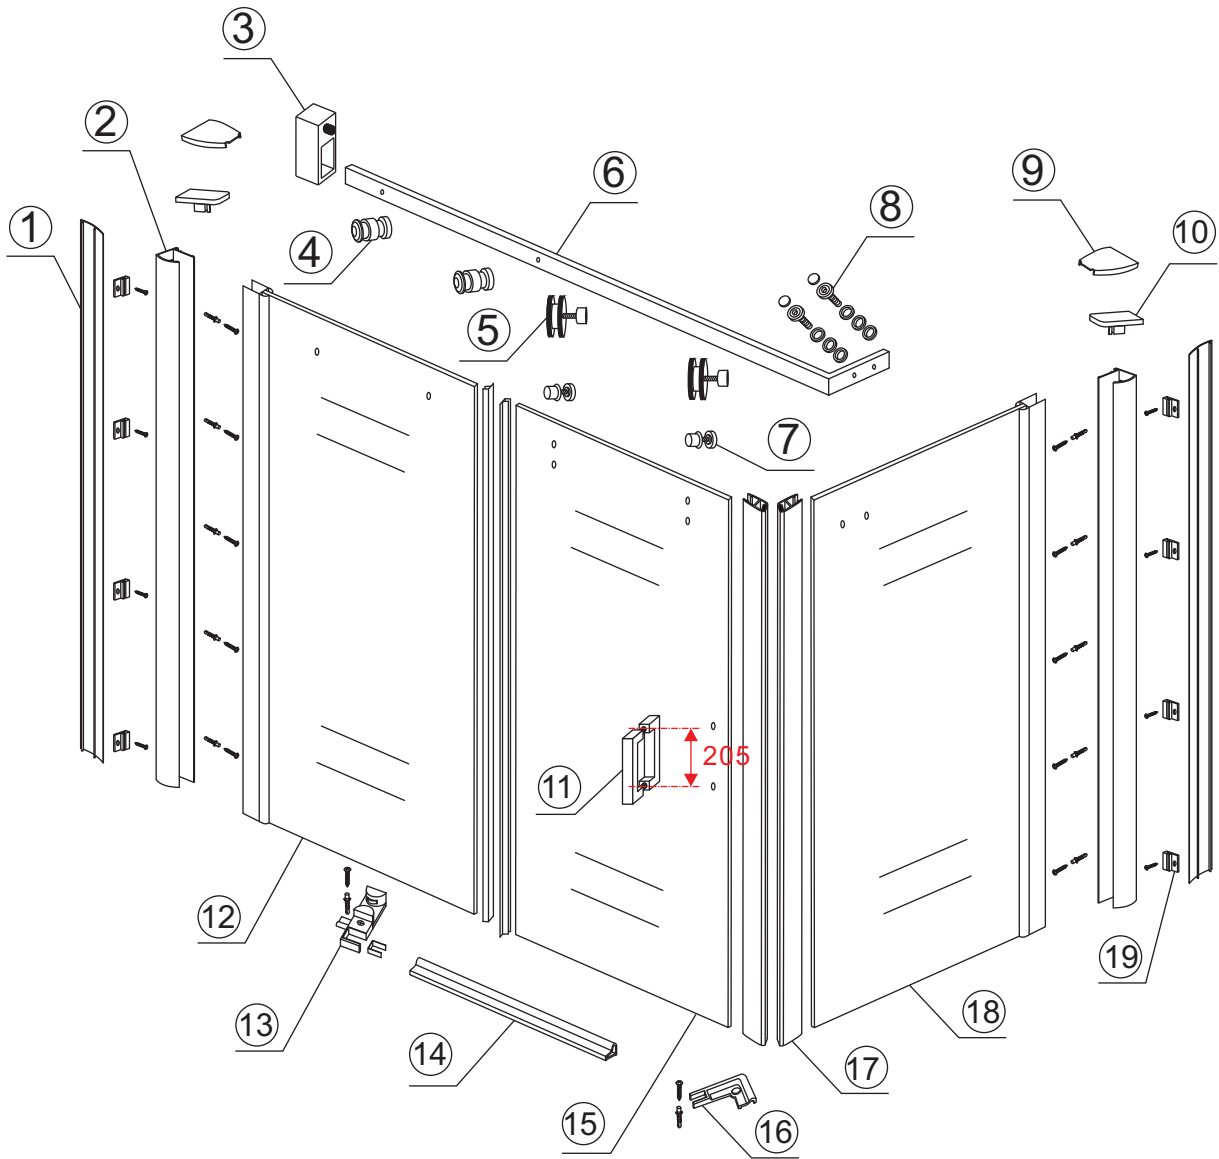

INSTALLATIE VOORSCHRIFT

DOUCHECABINE met NANO behandeld glas
(schuifdeur met vaste wand)model 2012

900x1400x2000mm

(880-900) x (1380-1400) x2000mm

Zonder NANO

NANO

NANO garantie: 2 jaar bij normaal gebruik
LET OP: gebruik geen grove scherpe voorwerpen, zoals schuursponsjes of staalwol om het glas schoon te maken.

1

① X2	② X2	③ X2	④ X1	⑤ X1	⑥ X1	⑦ X1
⑧ X1	⑨ X1	⑩ X1	⑪ X1	⑫ X1	⑬ X1	⑭ X1
⑮ X1	⑯ X1	⑰ X1	⑱ X1	⑲ X8	X20	X12

3

Verwijder de zwarte hoekbeschermers pas als de cabine helemaal is geïnstalleerd!

5

- $\Phi 6\text{mm}$
- X1 4x25
- X1 $\Phi 6 \times 30$

- $\Phi 6\text{mm}$
- X1 4x25
- X1 $\Phi 6 \times 30$

7

**Voorzie alleen de
buitenzijde van de
cabine van siliconenkit.**