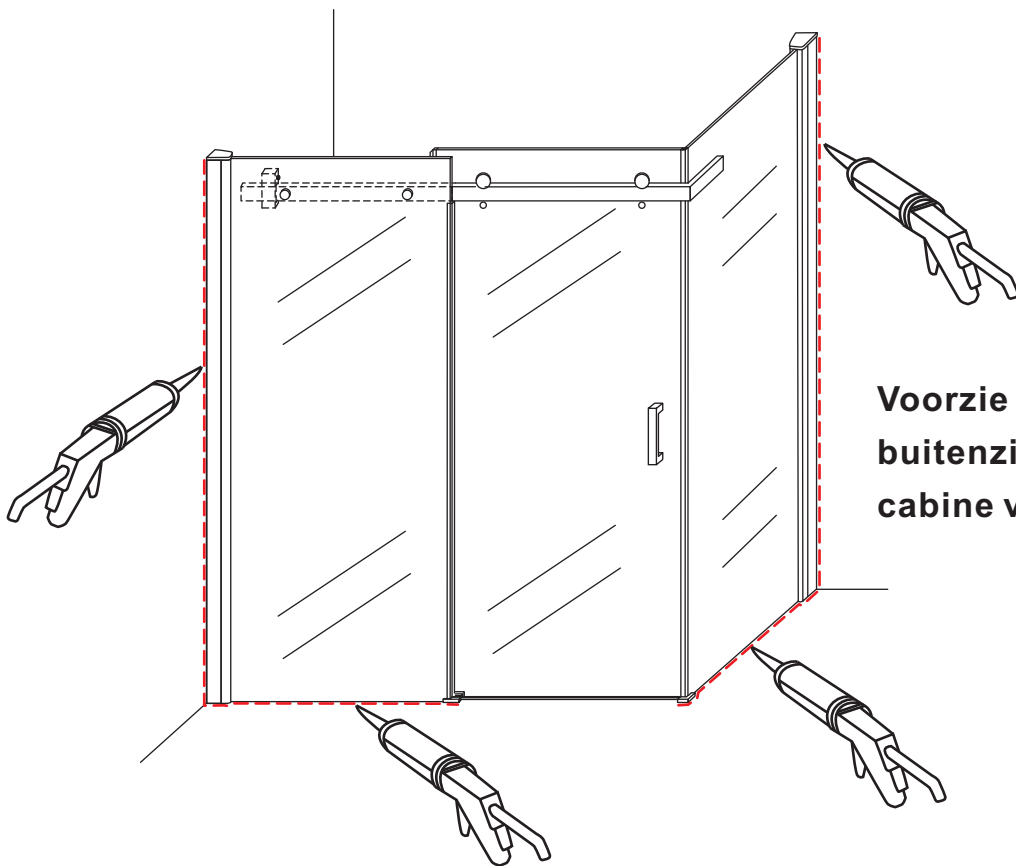

INSTALLATIE VOORSCHRIFT

DOUCHECABINE met NANO behandeld glas
(schuifdeur met vaste wand)model 2012

900x1400x2000mm

(880-900) x (1380-1400) x2000mm

Zonder NANO

NANO

NANO garantie: 2 jaar bij normaal gebruik
LET OP: gebruik geen grove scherpe voorwerpen, zoals schuursponsjes of staalwol om het glas schoon te maken.

1

① X2	② X2	③ X2	④ X1	⑤ X1	⑥ X1	⑦ X1
⑧ X1	⑨ X1	⑩ X1	⑪ X1	⑫ X1	⑬ X1	⑭ X1
⑮ X1	⑯ X1	⑰ X1	⑱ X1	⑲ X8	X20	X12

3

Verwijder de zwarte hoekbeschermers pas als de cabine helemaal is geïnstalleerd!

5

- $\Phi 6\text{mm}$
- X1 4x25
- X1 $\Phi 6 \times 30$

- $\Phi 6\text{mm}$
- X1 4x25
- X1 $\Phi 6 \times 30$

7

**Voorzie alleen de
buitenzijde van de
cabine van siliconenkit.**