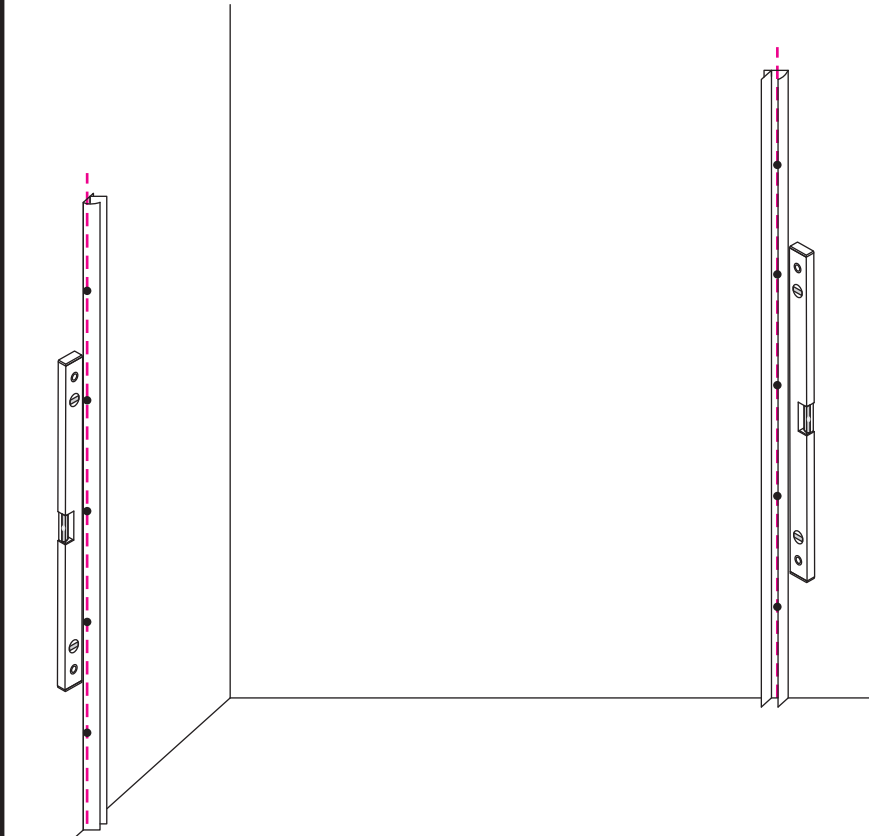

INSTALLATIE VOORSCHRIFT

DOUCHECABINE met NANO behandeld glas
(schuifdeur met vaste wand)model 2012

900x1400x2000mm

(880-900) x (1380-1400) x2000mm

Zonder NANO

NANO

NANO garantie: 2 jaar bij normaal gebruik
LET OP: gebruik geen grove scherpe voorwerpen, zoals schuursponsjes of staalwol om het glas schoon te maken.

1

① X2	② X2	③ X2	④ X1	⑤ X1	⑥ X1	⑦ X1
⑧ X1	⑨ X1	⑩ X1	⑪ X1	⑫ X1	⑬ X1	⑭ X1
⑮ X1	⑯ X1	⑰ X1	⑱ X1	⑲ X8	X20	X12

3

Verwijder de zwarte hoekbeschermers pas als de cabine helemaal is geïnstalleerd!

5

- $\Phi 6\text{mm}$
- X1 4x25
- X1 $\Phi 6 \times 30$

- $\Phi 6\text{mm}$
- X1 4x25
- X1 $\Phi 6 \times 30$

7

**Voorzie alleen de
buitenzijde van de
cabine van siliconenkit.**