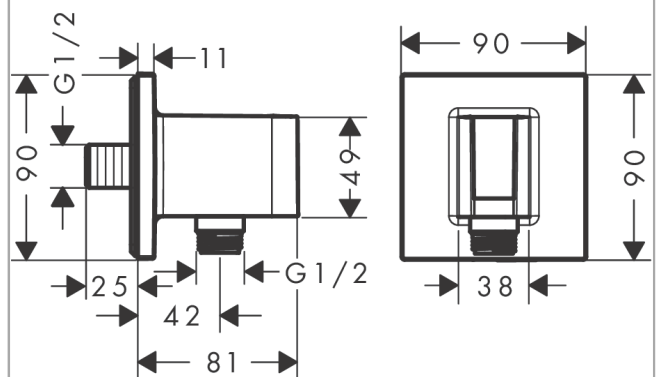

**FixFit E**  
**muuraansluitbocht met handdouchehouder**  
 Oppervlak: **chrom** Artikelnummer: **26889000**

### Beschrijving

- bestaat uit: slangaansluiting, rozet
- uitvoering: kunststof behuizing met interne watertoevoer van kunststof
- vaste bevestigingspositie
- voor alle hansgrohe handdouches
- materiaal: kunststof
- met terugslagklep
- aansluiting: G $\frac{1}{2}$

### Maattekening

**FixFit E**  
**muuraansluitbocht met handdouchehouder**  
 Oppervlak: **chrom** Artikelnummer: **26889000**

**Explosietekening**

Bouwjaar: >06/22

**FixFit E**  
**muuraansluitbocht met handdouchehouder**  
 Oppervlak: **chrom** Artikelnummer: **26889000**