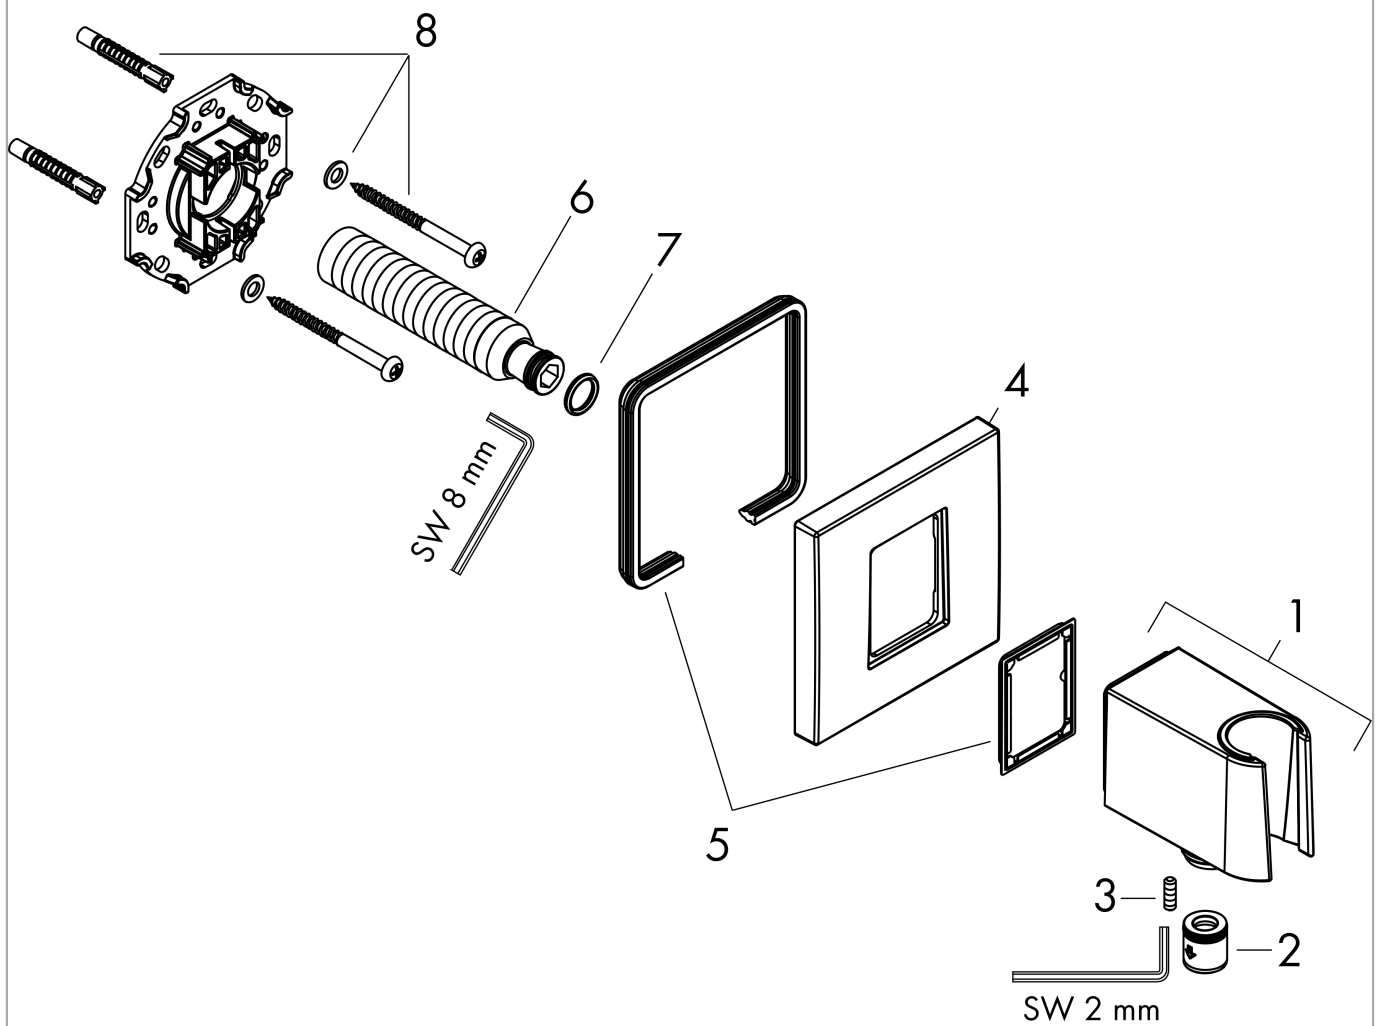

### Beschrijving

- bestaat uit: slangaansluiting, rozet
- uitvoering: kunststof behuizing met interne watertoevoer van kunststof
- vaste bevestigingspositie
- voor alle hansgrohe handdouches
- materiaal: kunststof
- met terugslagklep
- aansluiting: G $\frac{1}{2}$

### Maattekening

**FixFit E**  
**muuraansluitbocht met handdouchehouder**  
 Oppervlak: **chrom** Artikelnummer: **26889000**

**Explosietekening**

Bouwjaar: >06/22

**FixFit E**  
**muuraansluitbocht met handdouchehouder**  
 Oppervlak: **chrom** Artikelnummer: **26889000**