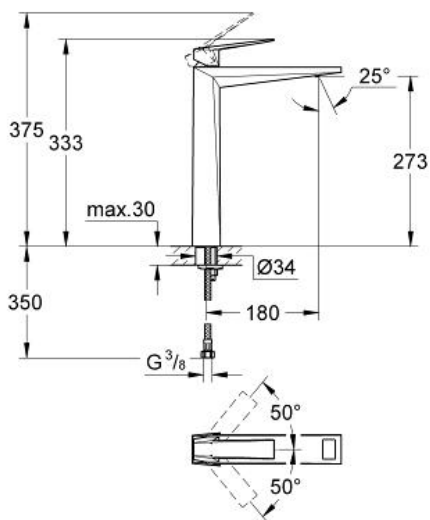

ALLURE BRILLIANT Wastafelmengkraan XL-Size

MODEL # 23114000

GROHE nv - sa | Diependaalweg 4a | 3020 Winksele
Tel: +32 (0) 16 23 06 60 | Fax: +32 (0) 16 23 90 70
Mail: info.be@grohe.com

Pure Freude
an Wasser

GROHE

Product Description: Wastafelmengkraan XL-Size

Standard Specification:

ééngatsmontage

voor vrijstaande wastafel

GROHE SilkMove 28 mm cartouche met keramische schijven

GROHE StarLight schitterende chroomafwerking