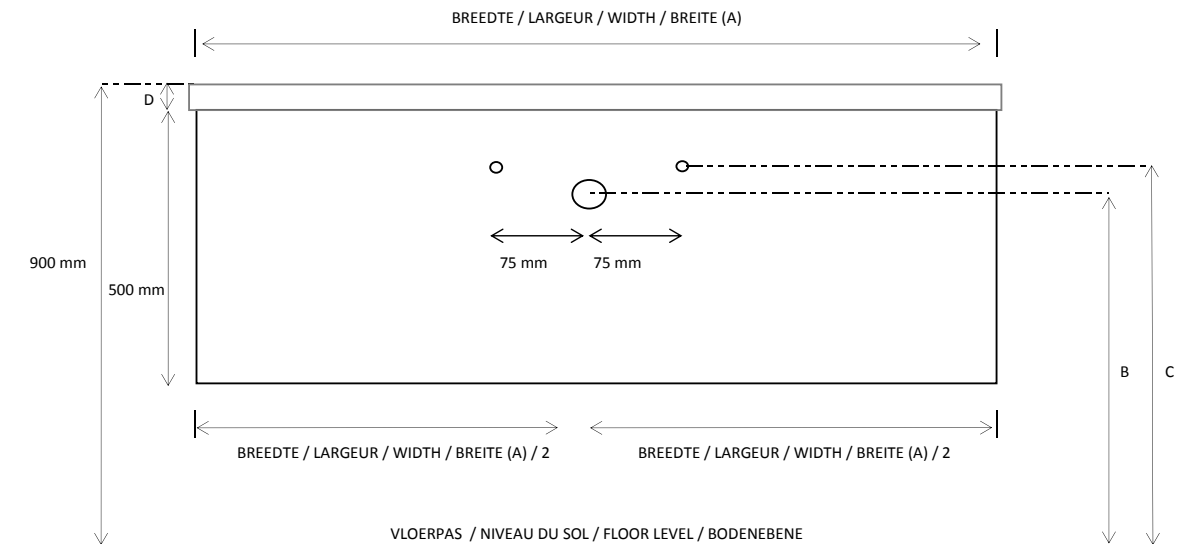

TEMPUS - OB - SIFON 133059 / 131107 (integrale tablet)

PLAATSBEPALING WATERAFVOER EN WATERTOEOVER
 LOCALISATION ALIMENTATION ET EVACUATION D'EAU
 LOCATION WATER SUPPLY AND DRAINAGE
 LOKALISIERUNG WASSERVERSORGUNG UND ABLUSS

TABLET/TABLETTE	D		B	C
NEVA	17mm	Viega 133059	623 - 653 mm	640 - 680 mm
TAZ	20mm	Viega 133059	620 - 655 mm	640 - 680 mm
NORA	16mm	Viega 133059	624 - 654 mm	640 - 680 mm
DON	15mm	Viega 133059	625 - 635 mm	640 - 680 mm
LOUIS NEW	85mm	Viega 133059	555 - 655 mm	600 - 690 mm
COSTE	20mm	Viega 133059	620 - 660mm	640 - 680 mm
OVUM	15mm	Viega 133059	625 - 655mm	640 - 680 mm
LOUIS DESIGN	20mm	Geberit 131107	640 - 650mm	660 - 700 mm

opm. : *enkel toepasbaar met
 niet afsluitbare plug
 *niet bruikbaar met clousysteem