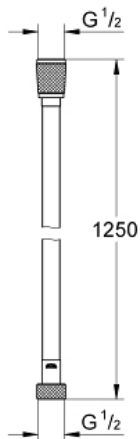

SILVERFLEX Slang

MODEL # 28362000

GROHE nv - sa | Diependaalweg 4a | 3020 Winksele
Tel: +32 (0) 16 23 06 60 | Fax: +32 (0) 16 23 90 70
Mail: info.be@grohe.com

Pure Freude
an Wasser

GROHE
WAVE

Product Description:

Slang

Standard Specification:

1250 mm

1/2" x 1/2"

kunststof met glad oppervlak

flexibel, gemakkelijk schoon te maken

knikbestendig

draaibare aansluiting voor **TwistFree** functie