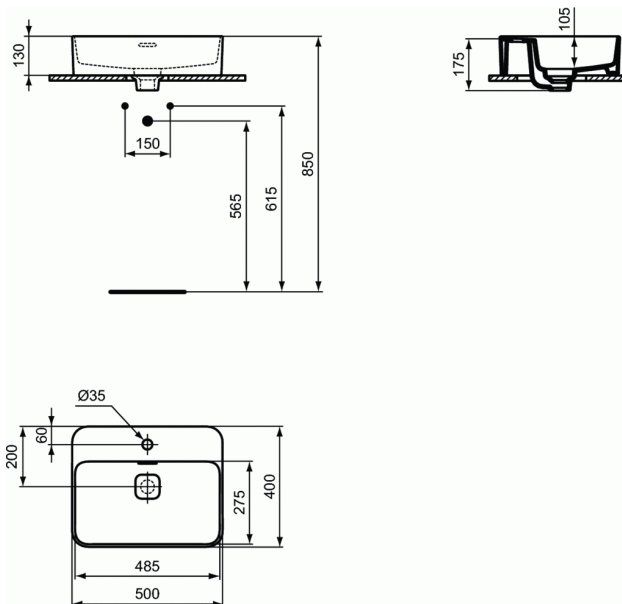

Product code: T2966

STRADA II

Opbouwwastafel 500x400mm met overloop, doorstoken kraangat

Opbouwwastafel 500x400mm met overloop, doorstoken kraangat

KLEUREN*

01

* 01 = Wit