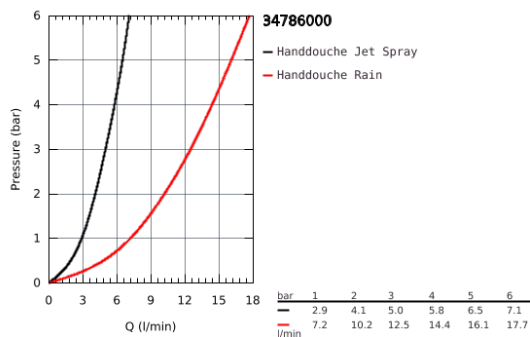

## 34 786 000 GROHTHERM 1000 PERFORMANCE THERMOSTATISCHE DOUCHEMENGKRAAN 1/2" MET DOUCHEGARNITUUR

### PRODUCTOMSCHRIJVING

- Kleur: chroom
- Bestaat uit:
  - Grotherm 1000 Performance thermostatische douchemengkraan 1/2" (34 778 000)
  - h.o.h. 120 mm
  - Tempesta Cosmopolitan 100 doucheset, 2 straalsoorten, 600 mm (27 578 002)
- optionele GROHE Water Saving doorstroombegrenzer 5,7 l /min. inbegrepen