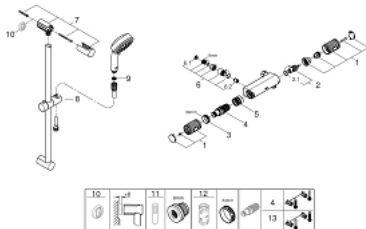

### PRODUCTOMSCHRIJVING

- Kleur: chroom
- Bestaat uit:
  - Grotherm 1000 Performance thermostatische douchemengkraan 1/2" (34 778 000)
  - h.o.h. 120 mm
  - Tempesta Cosmopolitan 100 doucheset, 2 straalsoorten, 600 mm (27 578 002)
- optionele GROHE Water Saving doorstroombegrenzer 5,7 l /min. inbegrepen

### ONDERDELEN , april 2020 – now

- 1: Aquadimmergreep (Bestel-nr 49160000)
  - 2: Keramisch bovendeel 1/2" (Bestel-nr 45346000)
  - 2.1: O-Ring Ø18,2 x Ø1,7 (Bestel-nr 0392400M)
  - 3: Bevestigingsring (Bestel-nr 47743000)
  - 4: Thermo element 1/2" (Bestel-nr 47439000)
  - 5: Waterloop (Bestel-nr 47975000)
  - 6: Terugslagklepset
    - (Bestel-nr 47134000)
    - 6.1: Zeef (Bestel-nr 47135000)
    - 6.2: Terugslagklepset
      - (Bestel-nr 08565000)
      - 7: Glijstanghouder (Bestel-nr 48095000)
      - 8: Glijstuk (Bestel-nr 12140000)
      - 9: Zeef (Bestel-nr 0700200M)
      - 10: Opvulplaatje (Bestel-nr 48051000)\*
      - 11: Kruis-zittingsleutel (Bestel-nr 19053000)\*
      - 12: Pijpsleutel (Bestel-nr 19332000)\*
      - 13: GROHE TurboStat kardoos 1/2" (Bestel-nr 47175000)\*
- \*Speciale accessoires