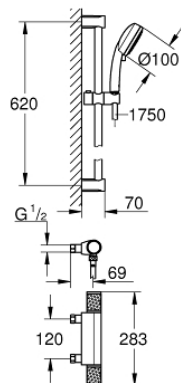

### PRODUCTOMSCHRIJVING

- Kleur: chroom
- Bestaat uit:
  - Grotherm 1000 Performance thermostatische douchemengkraan 1/2" (34 778 000)
  - h.o.h. 120 mm
  - Tempesta Cosmopolitan 100 doucheset, 2 straalsoorten, 600 mm (27 578 002)
- optionele GROHE Water Saving doorstroombegrenzer 5,7 l /min. inbegrepen

### ONDERDELEN , april 2020 – now

- 1: Aquadimmergreep (Bestel-nr 49160000)
  - 2: Keramisch bovendeel 1/2" (Bestel-nr 45346000)
  - 2.1: O-Ring Ø18,2 x Ø1,7 (Bestel-nr 0392400M)
  - 3: Bevestigingsring (Bestel-nr 47743000)
  - 4: Thermo element 1/2" (Bestel-nr 47439000)
  - 5: Waterloop (Bestel-nr 47975000)
  - 6: Terugslagklepset
    - (Bestel-nr 47134000)
    - 6.1: Zeef (Bestel-nr 47135000)
    - 6.2: Terugslagklepset
      - (Bestel-nr 08565000)
      - 7: Glijstanghouder (Bestel-nr 48095000)
      - 8: Glijstuk (Bestel-nr 12140000)
      - 9: Zeef (Bestel-nr 0700200M)
      - 10: Opvulplaatje (Bestel-nr 48051000)\*
      - 11: Kruis-zittingsleutel (Bestel-nr 19053000)\*
      - 12: Pijpsleutel (Bestel-nr 19332000)\*
      - 13: GROHE TurboStat kardoos 1/2" (Bestel-nr 47175000)\*
- \*Speciale accessoires