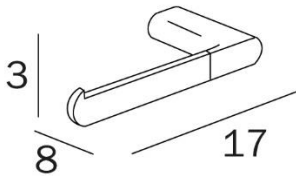

SCURA – PAPIERHOUDER – ZONDER DEKSEL

SKU 215733

DIMENSIONS: **Lengte: 170 mm**
 Breedte: 30 mm
 Diepte: 80 mm

Materiaal	Messing
Kleur	Zwart en Chroom
Bevestiging	Wandmontage
Kenmerken	Bevestigingsmateriaal inbegrepen Gemakkelijk te installeren met click-systeem (eenvoudige montage aan de wand)