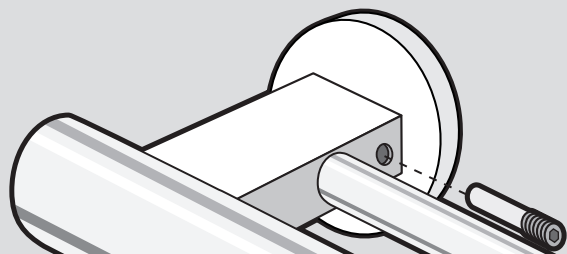

SCALA

40059

ZACK[®]

DE: ZUSAMMENBAU
GB: ASSEMBLY
FR: ASSEMBLAGE
NL: MONTAGE
CZ: MONTÁŽ
SLO: MONTÁŽ

Bei Klebmontage verwenden Sie bitte anstatt des Kunststoff-einsatzes (A) ausschliesslich den Kunststoffring (B).

For adhesive mounting please use only the plastic ring (B) instead of plastic insert (A).

Pour adhésif de montage veuillez utiliser seulement l'anneau en plastique (B) à la place d'insert en plastique (A), s'il vous plaît.

Voor lijm montage, gebruik dan in plaats van de plastic insert (A) alleen de plastic ring (B).

Při montáži lepením použijte prosím místo plastové vložky (A) pouze plastový kroužek (B).

Na prilepenie používajte iba plastový krúžok (B) namiesto plastovej vložky (A).