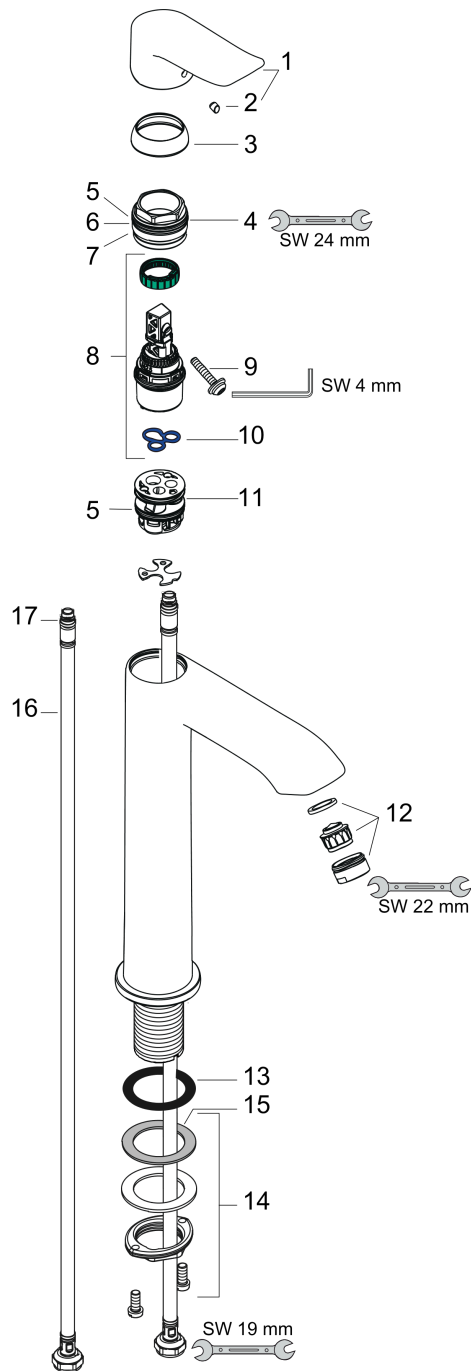

#### Maattekening

#### Doorstroomdiagram

**Metris**

**ééngreeps wastafelmengkraan 200 zonder afvoer**

Oppervlakte finish: **chrom** Artikelnummer: **31185000**

**Explosietekening**

Bouwjaar: >04/17

**Metris****ééngreeps wastafelmengkraan 200 zonder afvoer**Oppervlakte finish: **chrom** Artikelnummer: **31185000****Reserveonderdelenlijst**

Bouwjaar: &gt;04/17

<b>Regel</b>	<b>Beschrijving</b>	<b>Artikelnummer</b>	<b>Prijs incl. BTW</b>	<b>VE</b>
1	greep	95520000	-	1
2	greepstop	96338000	-	1
3	afdekkap	98863000	-	1
4	moer	98864000	-	1
5	O-ring 23x2	98398000	-	1
6	O-ring 27x1,5	92527000	-	1
7	O-ring 25x1,5	98146000	-	1
8	kardoes compl.	97685000	-	1
9	borgschroef	95140000	-	1
10	dichting	98865000	-	1
11	kardoesadapter	98866000	-	1
12	perlator M24x1 (5 l/min)	13185000	-	1
13	vlakdichting	98749000	-	1
14	schachtbevestigingsset compl. (Ø 32)	13961000	-	1
15	stelring	97548000	-	1
16	aansluitslang 600 mm M8x0,75 G3/8	96556000	-	1
17	O-ring 6,6x1,6	93019000	-	1