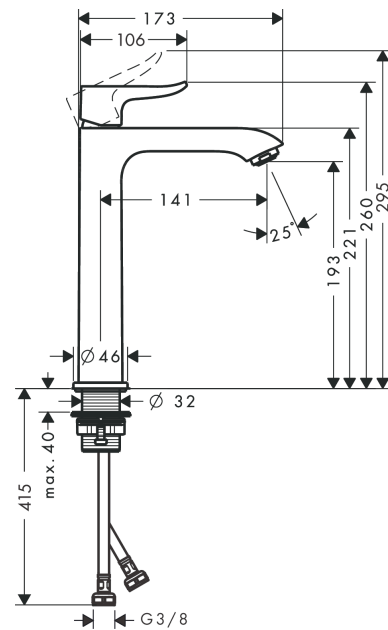

#### Beschrijving

- ComfortZone 200
- voorsprong uitloop 141 mm
- uitloophoogte: 193 mm
- greepvariant: rechte greep
- vaste uitloop
- straalsoort: normale straal
- maximale doorstroomhoeveelheid bij 3 bar: 5 l/min
- keramisch kardoes
- EU taxonomie: max 6l/min - substantiële bijdrage (SC) mogelijk
- Kiwa K6161\_Mechanical Mixers EN817
- EPD Basin Faucets

#### Maattekening