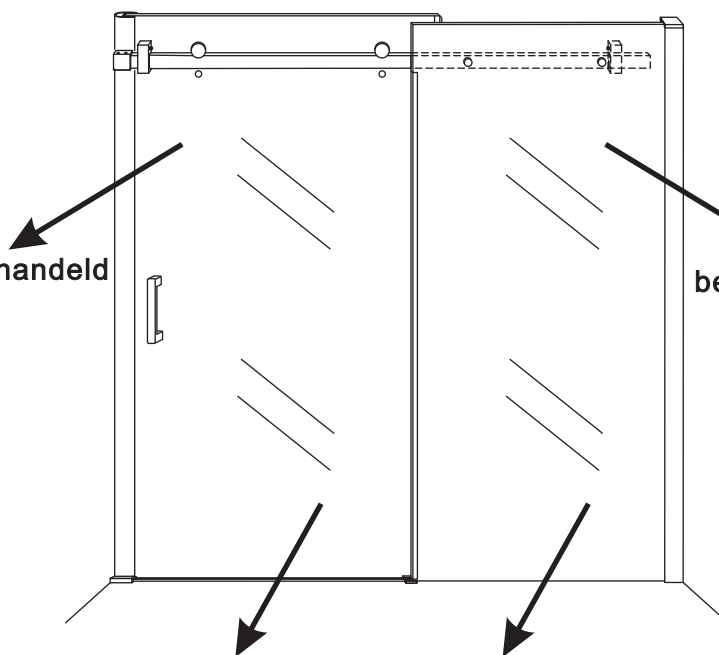

INSTALLATIE VOORSCHRIFT

DOUCHEDEUR IN NIS mat -black

1400(1380-1400)x2000mm

Zonder NANO

NANO

beide zijden NANO behandeld

beide zijden NANO behandeld

beide zijden NANO behandeld