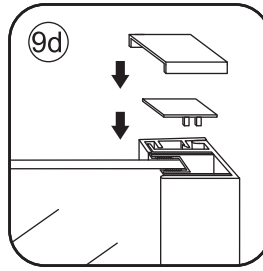

3

 **Verwijder de zwarte hoekbeschermers pas als de cabine helemaal is geïnstalleerd!**

5

7

Φ 3mm

X2

4x16

**Voorzie alleen de
buitenzijde van de
cabine van siliconenkit.**