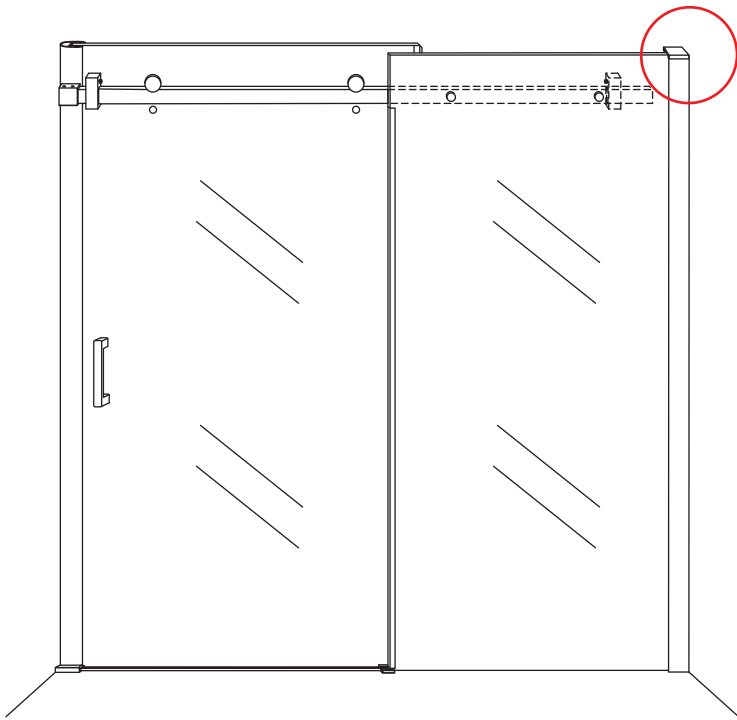

INSTALLATIE VOORSCHRIFT

DOUCHEDEUR IN NIS mat -black

1400(1380-1400)x2000mm

Zonder NANO

NANO

beide zijden NANO behandeld

beide zijden NANO behandeld

beide zijden NANO behandeld

3

 **Verwijder de zwarte hoekbeschermers pas als de cabine helemaal is geïnstalleerd!**

5

7

Φ 3mm

X2

4x16

**Voorzie alleen de
buitenzijde van de
cabine van siliconenkit.**