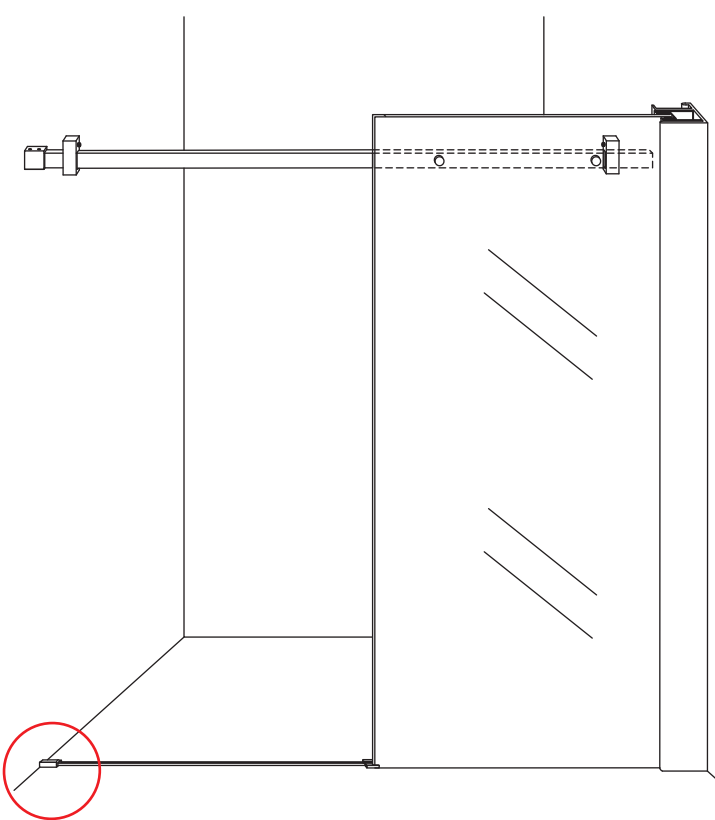

INSTALLATIE VOORSCHRIFT

DOUCHEDEUR IN NIS mat -black

1400(1380-1400)x2000mm

Zonder NANO

NANO

beide zijden NANO behandeld

beide zijden NANO behandeld

beide zijden NANO behandeld

3

 **Verwijder de zwarte hoekbeschermers pas als de cabine helemaal is geïnstalleerd!**

5

7

Φ 3mm

X2

4x16

**Voorzie alleen de
buitenzijde van de
cabine van siliconenkit.**