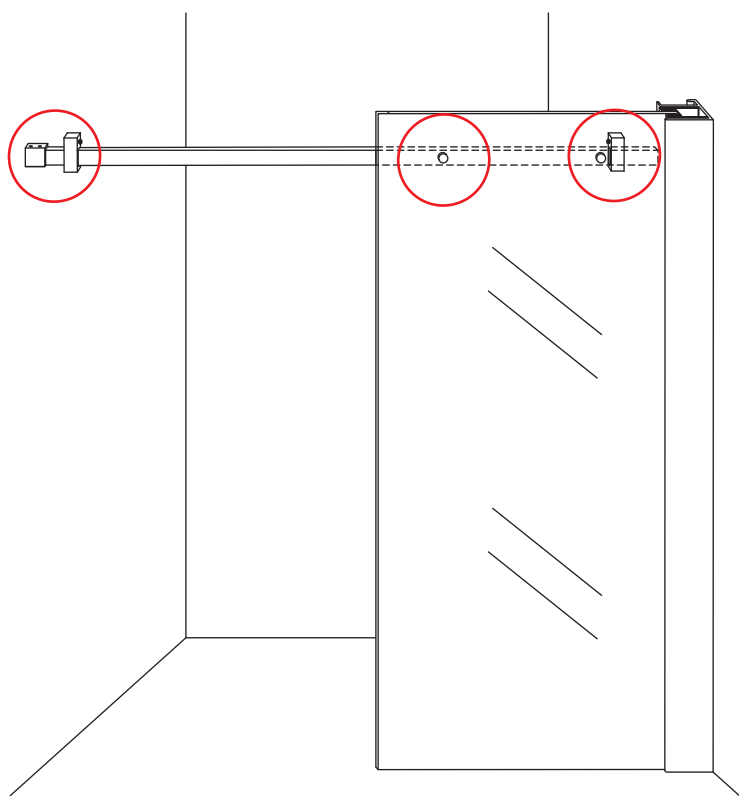

INSTALLATIE VOORSCHRIFT

DOUCHEDEUR IN NIS mat -black

1400(1380-1400)x2000mm

Zonder NANO

NANO

beide zijden NANO behandeld

beide zijden NANO behandeld

beide zijden NANO behandeld

3

 **Verwijder de zwarte hoekbeschermers pas als de cabine helemaal is geïnstalleerd!**

5

7

Φ 3mm

X2

4x16

**Voorzie alleen de
buitenzijde van de
cabine van siliconenkit.**