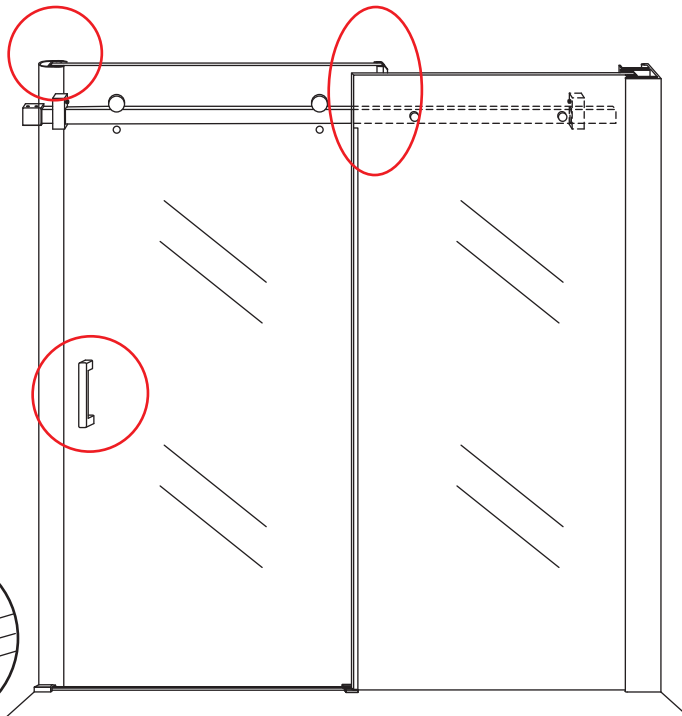

INSTALLATIE VOORSCHRIFT

DOUCHEDEUR IN NIS mat -black

1400(1380-1400)x2000mm

Zonder NANO

NANO

beide zijden NANO behandeld

beide zijden NANO behandeld

beide zijden NANO behandeld

3

 **Verwijder de zwarte hoekbeschermers pas als de cabine helemaal is geïnstalleerd!**

5

7

Φ 3mm

X2

4x16

**Voorzie alleen de
buitenzijde van de
cabine van siliconenkit.**