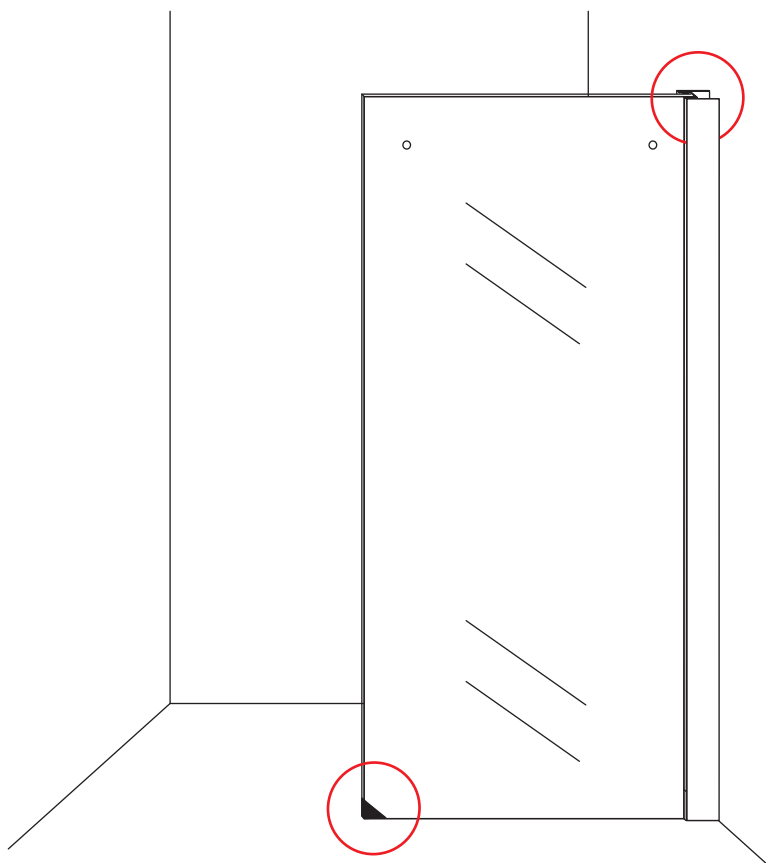

INSTALLATIE VOORSCHRIFT

DOUCHEDEUR IN NIS mat -black

1400(1380-1400)x2000mm

Zonder NANO

NANO

beide zijden NANO behandeld

beide zijden NANO behandeld

beide zijden NANO behandeld

3

 **Verwijder de zwarte hoekbeschermers pas als de cabine helemaal is geïnstalleerd!**

5

7

Φ 3mm

X2

4x16

**Voorzie alleen de
buitenzijde van de
cabine van siliconenkit.**