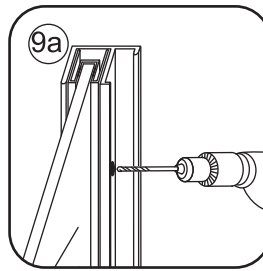

3

 **Verwijder de zwarte hoekbeschermers pas als de cabine helemaal is geïnstalleerd!**

5

7

Φ 3mm

X2

4x16

**Voorzie alleen de
buitenzijde van de
cabine van siliconenkit.**