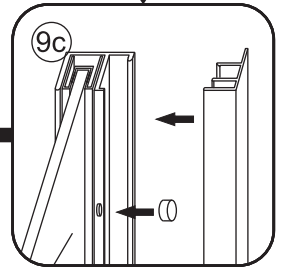

3

 **Verwijder de zwarte hoekbeschermers pas als de cabine helemaal is geïnstalleerd!**

5

7

Φ 3mm

X2

4x16

**Voorzie alleen de
buitenzijde van de
cabine van siliconenkit.**