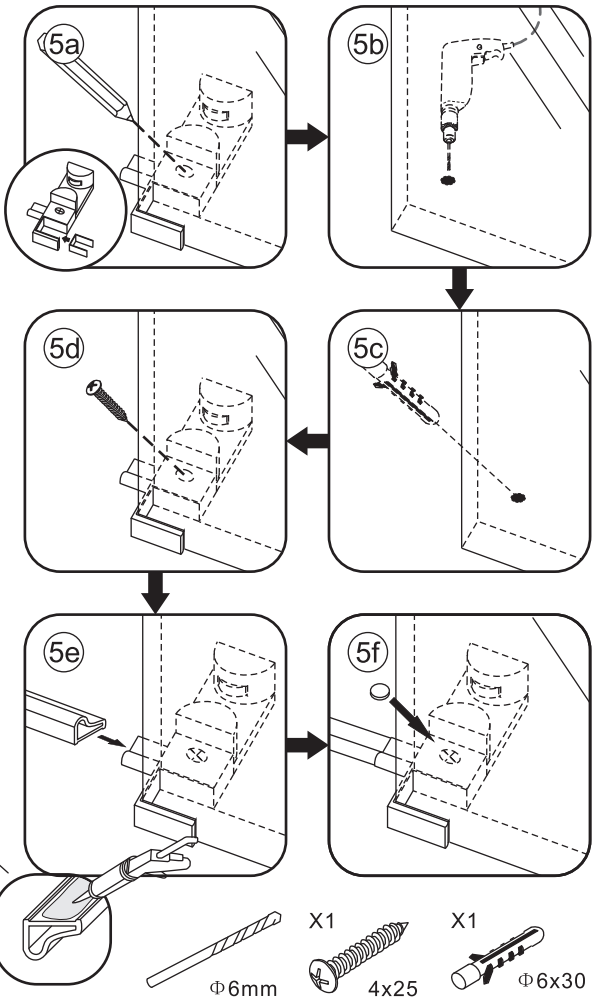

INSTALLATIE VOORSCHRIFT

DOUCHEDEUR IN NIS mat -black

1400(1380-1400)x2000mm

Zonder NANO

NANO

beide zijden NANO behandeld

beide zijden NANO behandeld

beide zijden NANO behandeld

3

 **Verwijder de zwarte hoekbeschermers pas als de cabine helemaal is geïnstalleerd!**

5

7

Φ 3mm

X2

4x16

**Voorzie alleen de
buitenzijde van de
cabine van siliconenkit.**