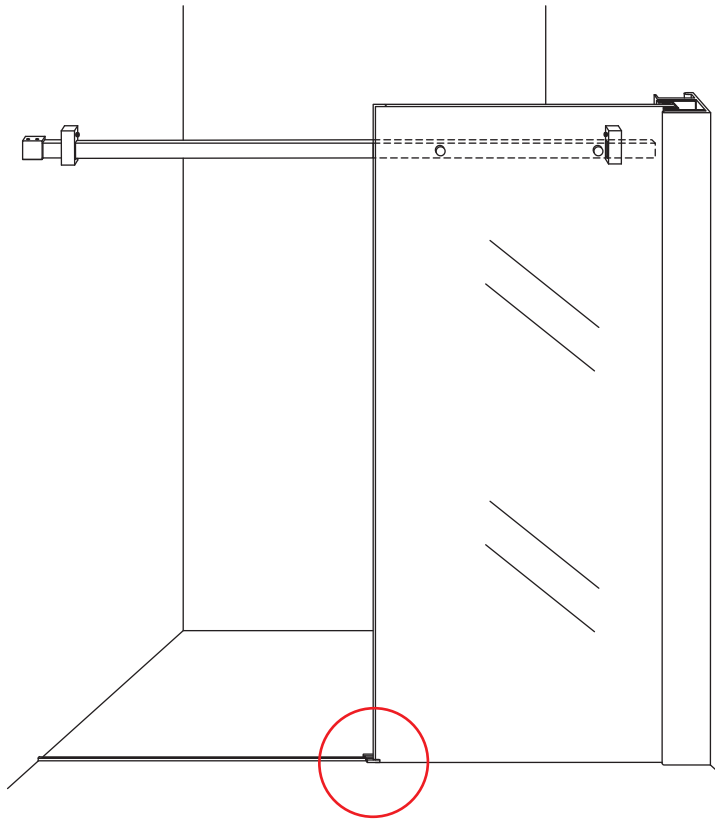

INSTALLATIE VOORSCHRIFT

DOUCHEDEUR IN NIS mat -black

1400(1380-1400)x2000mm

Zonder NANO

NANO

beide zijden NANO behandeld

beide zijden NANO behandeld

beide zijden NANO behandeld

3

 **Verwijder de zwarte hoekbeschermers pas als de cabine helemaal is geïnstalleerd!**

5

7

Φ 3mm

X2

4x16

**Voorzie alleen de
buitenzijde van de
cabine van siliconenkit.**