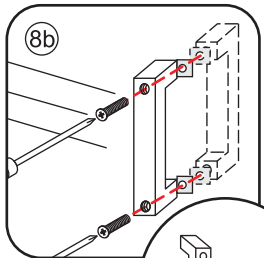

3

 **Verwijder de zwarte hoekbeschermers pas als de cabine helemaal is geïnstalleerd!**

5

7

Φ 3mm

X2

4x16

**Voorzie alleen de
buitenzijde van de
cabine van siliconenkit.**