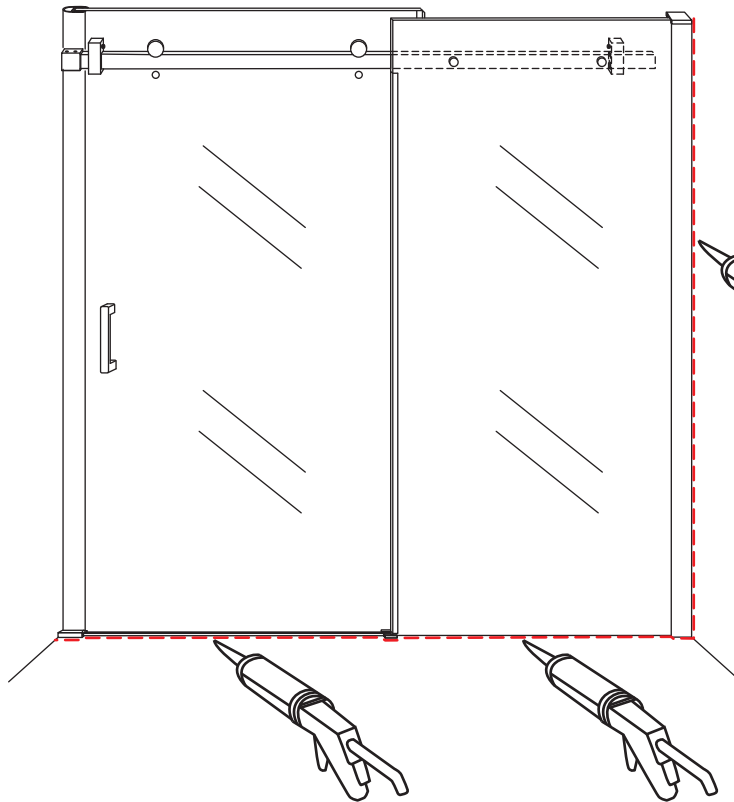

3

 **Verwijder de zwarte hoekbeschermers pas als de cabine helemaal is geïnstalleerd!**

5

7

Φ 3mm

X2

4x16

**Voorzie alleen de
buitenzijde van de
cabine van siliconenkit.**