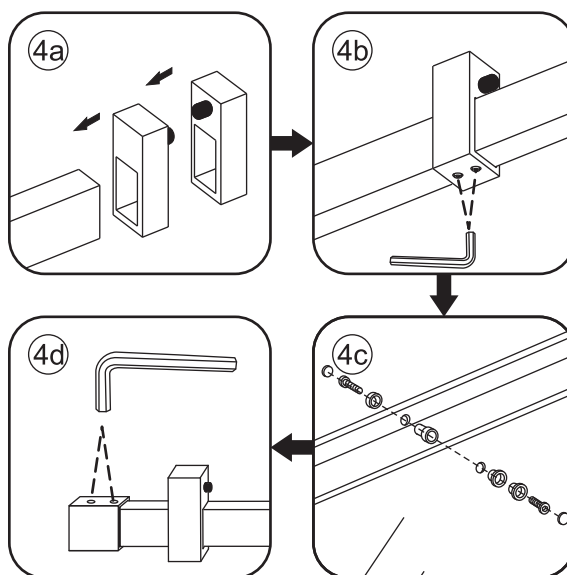

INSTALLATIE VOORSCHRIFT

DOUCHEDEUR IN NIS mat -black

1400(1380-1400)x2000mm

Zonder NANO

NANO

beide zijden NANO behandeld

beide zijden NANO behandeld

beide zijden NANO behandeld

3

 **Verwijder de zwarte hoekbeschermers pas als de cabine helemaal is geïnstalleerd!**

5

7

Φ 3mm

X2

4x16

**Voorzie alleen de
buitenzijde van de
cabine van siliconenkit.**