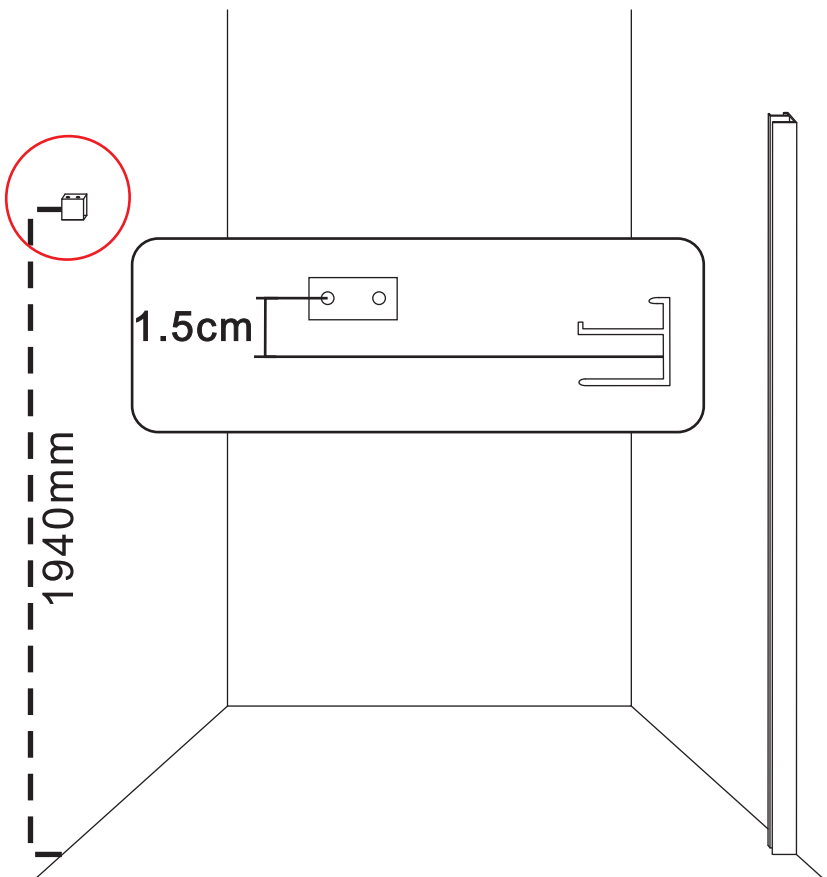

INSTALLATIE VOORSCHRIFT

DOUCHEDEUR IN NIS mat -black

1400(1380-1400)x2000mm

Zonder NANO

NANO

beide zijden NANO behandeld

beide zijden NANO behandeld

beide zijden NANO behandeld

3

 **Verwijder de zwarte hoekbeschermers pas als de cabine helemaal is geïnstalleerd!**

5

7

Φ 3mm

X2

4x16

**Voorzie alleen de
buitenzijde van de
cabine van siliconenkit.**