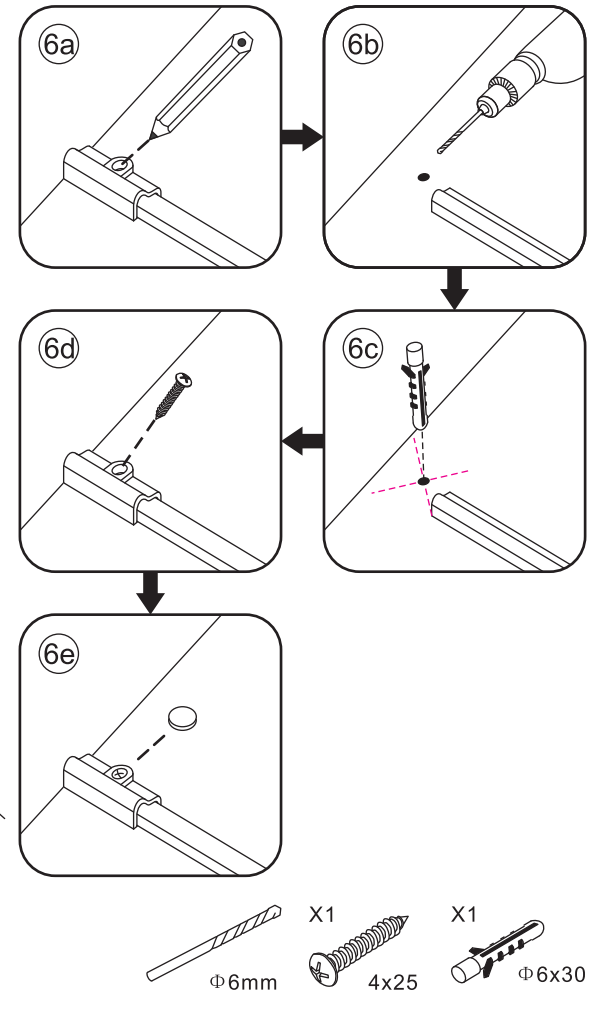

INSTALLATIE VOORSCHRIFT

DOUCHEDEUR IN NIS mat -black

1400(1380-1400)x2000mm

Zonder NANO

NANO

beide zijden NANO behandeld

beide zijden NANO behandeld

beide zijden NANO behandeld

3

 **Verwijder de zwarte hoekbeschermers pas als de cabine helemaal is geïnstalleerd!**

5

7

Φ 3mm

X2

4x16

**Voorzie alleen de
buitenzijde van de
cabine van siliconenkit.**