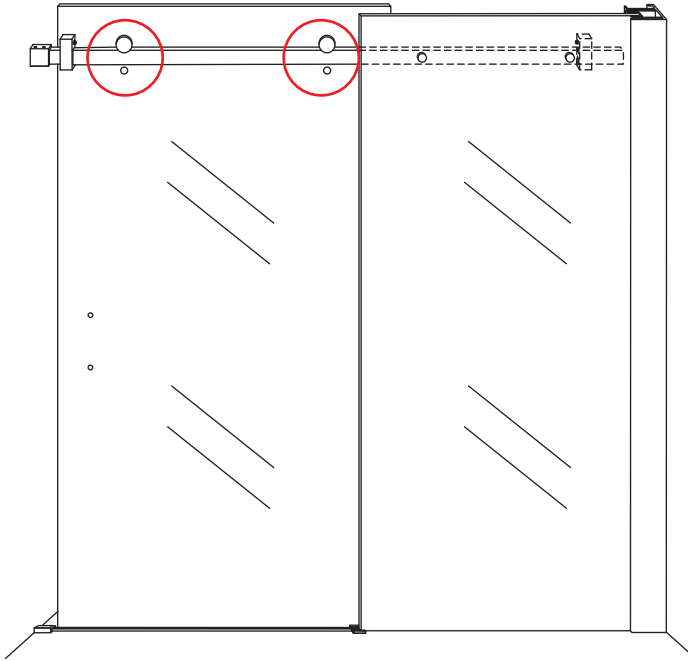

INSTALLATIE VOORSCHRIFT

DOUCHEDEUR IN NIS mat -black

1400(1380-1400)x2000mm

Zonder NANO

NANO

beide zijden NANO behandeld

beide zijden NANO behandeld

beide zijden NANO behandeld

3

 **Verwijder de zwarte hoekbeschermers pas als de cabine helemaal is geïnstalleerd!**

5

7

Φ 3mm

X2

4x16

**Voorzie alleen de
buitenzijde van de
cabine van siliconenkit.**