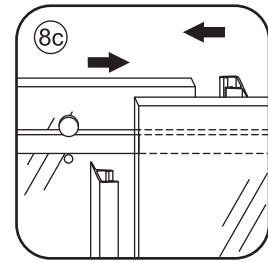

3

 **Verwijder de zwarte hoekbeschermers pas als de cabine helemaal is geïnstalleerd!**

5

7

Φ 3mm

X2

4x16

**Voorzie alleen de
buitenzijde van de
cabine van siliconenkit.**