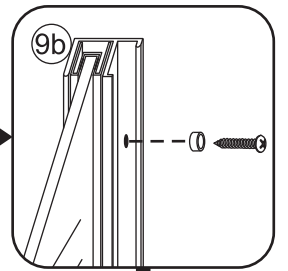

3

 **Verwijder de zwarte hoekbeschermers pas als de cabine helemaal is geïnstalleerd!**

5

7

Φ 3mm

X2

4x16

**Voorzie alleen de
buitenzijde van de
cabine van siliconenkit.**