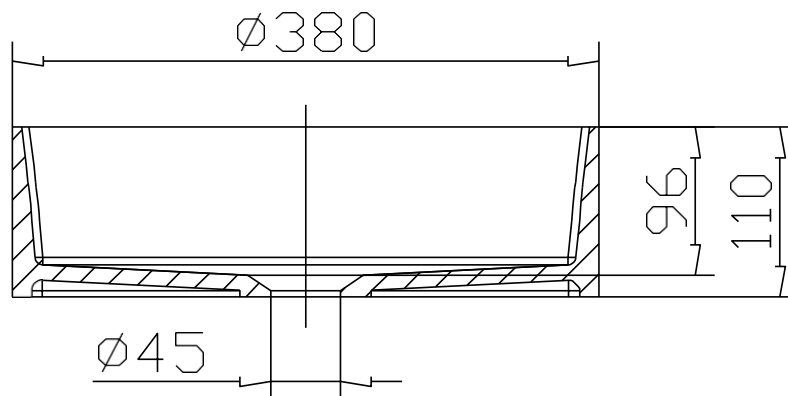

**JAVA STYLE – OPBOUWWASTAFEL – ROND**

**SKU 018804**

- Afmetingen:** diameter: 380 mm  
hoogte: 110 mm
- Materiaal:** Solid Surface
- Kleur:** binnen- en buitenkant: mat wit
- Kenmerken:**
- stevig, duurzaam, UV-resistent en hygiënisch
  - makkelijk in onderhoud
  - voelt warm en zacht aan
  - krassen herstelbaar
  - 100% recycleerbaar
  - opgelet: kraan niet inbegrepen