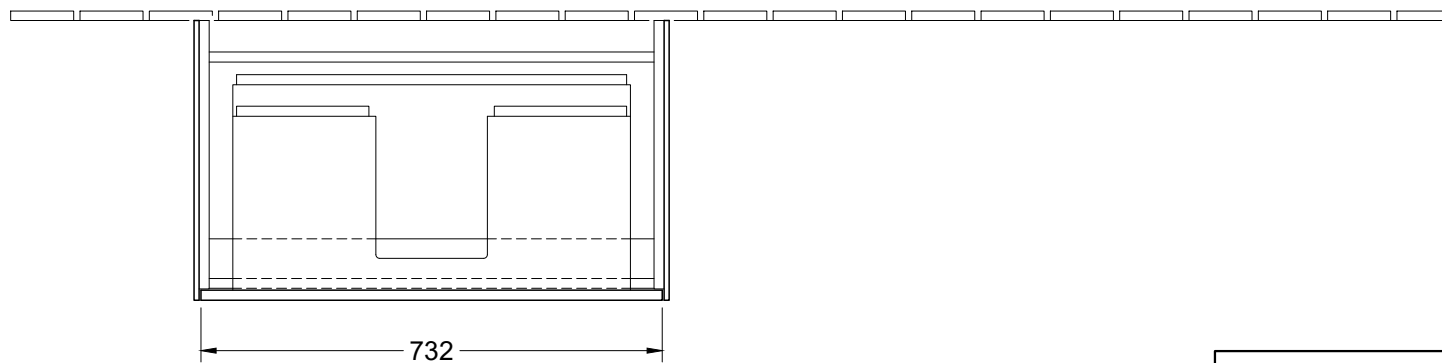

N \perp L
 220 - 240V

| | | |
|--------------------------------|------|---|
| Collaro C01000XX / C010B0XX | |  Villeroy & Boch 1748 |
| V02 / 27.08.2021 | 1:12 | |