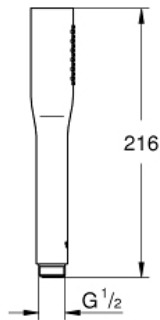

GROHE

Product Description: Handdouche, 1 straal

Standard Specification:

1 straal: Normaal

GROHE EcoJoy maximale doorstroming 9,5 l/min

GROHE StarLight schitterende chroomafwerking

SpeedClean antikalksysteem

Inner WaterGuide: geïsoleerd waterkanaal voor een langere levensduur

universele bevestiging, past op alle standaard doucheslangen

geschikt voor doorstroomgeiser

minimum aangeraden druk 1.0 bar.

Color:

□ 27400000 chroom