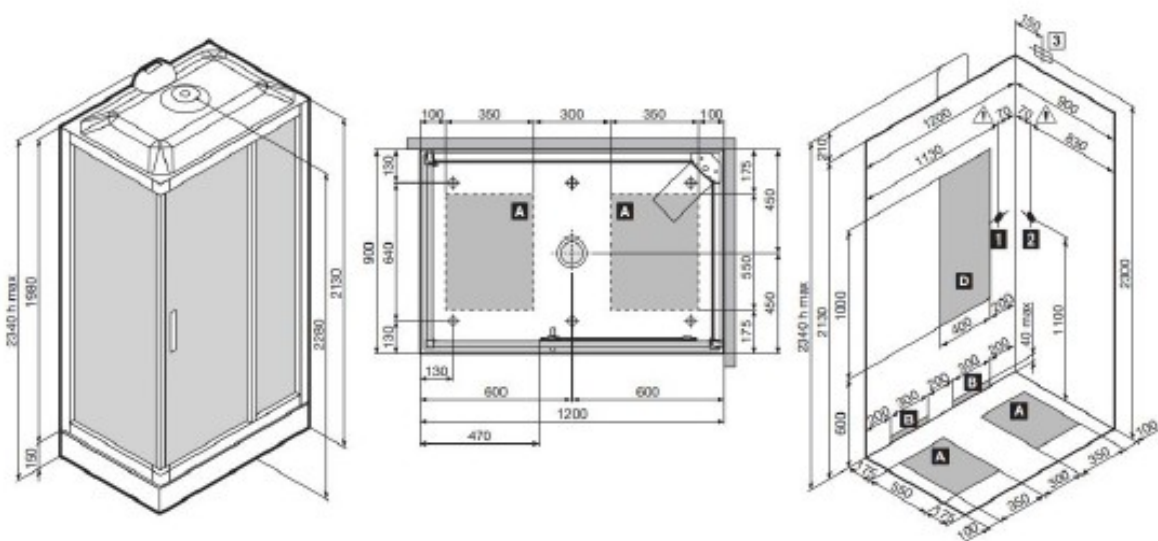

**Van Marcke Origine – Vidrio Hammam 120x 90 cm
Droite**

SKU 987008

Van Marcke Origine – Vidrio Hammam 120x 90 cm
Droite

SKU 987008

Caractéristiques:

- Cabine de douche complète 120x90cm avec porte coulissante
- fonction vapeur avec commande électronique
- aromathérapie
- Verre de sécurité, traité anti-calcaire (easy-clean)
- porte coulissante et parois fixes, transparente: 6mm
- parois du fond en verre blanc: 5mm
- profils en aluminium chromé mat
- receveur de douche en 5mm acrylique avec des pieds réglables, avec siphon, avec couvercle
- montage sans silicone
- 2 flexibles d'alimentation
- 2 fixations mur
- 2 bandes de compensation
- Colonne verticale en chromé mat qui contient:
 - thermostatique encastrée
 - inverseur 3- positions
 - barre de douche avec douchette à main 3 jets et flexible lisse
 - Hydromassage verticale avec 3 jets dorsales réglable avec membrane anti-calcaire
 - Toit avec douche de tête (Ø 20cm) intégrée
- siège en matière synthétique
- Belgaqua

Note:

On a besoin hauteur min. nécessaire du planfond 235cm!

Poids:

213 kg (sans emballage)