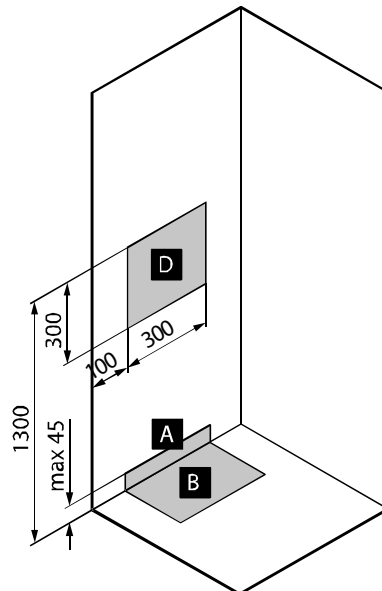

LILOU PLUS

SKU 987036

AFBEELDING

MAATTEKENING

Type douchecabine	Cabine met draaideur
Materiaal rugwand + dikte	Polystyreen, dikte 4 mm, glanzend
Materiaal deuren + dikte	Gehard veiligheidsglas, dikte 6 mm
Materiaal douchetub + dikte	Acryl, glanzend
Profielen	Wit gelakt
Handgrepen	Chroom
Type afvoer + debiet	Ø 90 mm, inclusief sifon, debiet 25 ltr./min.
Vaste wand en deur omkeerbaar	Niet van toepassing
Minimale H vereist voor montage	2500 mm
Type kraan	Thermostaatkraan ingebouwd in achterwand
Afwerking	Chroom
Materiaal	Kunststof behuizing
Debiet bij 3 bar	18 ltr./min.
Type aansluiting	Via flexibele leidingen. NIET meegeleverd
Type binnenwerk	Met schroef en O-ring, geen waterspaarstand
Keerleppe	Ja
Greep	Verchromde kunststof greep met blauw-rood markering
Energiebesparend	Nee
ECO greep	Nee
Koud lichaam	Nee
38°C veiligheidsblokkering	Ja
Debiet handdouches 3 bar	14 ltr./min.
Debiet hoofddouches 3 bar	12 à 14 ltr./min.
Antikalk noppen	
Flexibel	Ja, glad, 1750 mm
Haakje	Ja
Handdouches	Ja, 3 jets
Hoofddouches	Afdekkap met regendouches
Stang	Ja
Keuringen	ACS Belgaqua
Netto gewicht	106 kg
Aantal pakketten geleverd	5
Garantie	5 jaar
Extra's	Handige tablets voor het gebruik van zeep en shampoo's