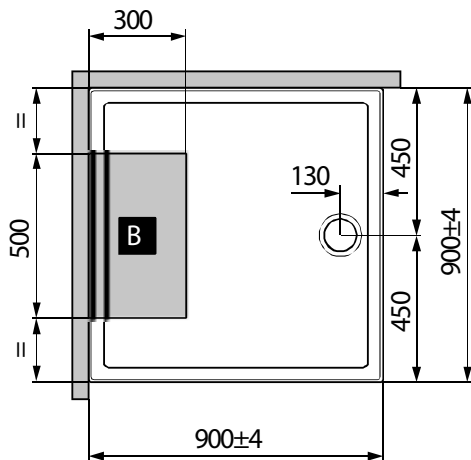

LILOU PLUS

SKU 987036

AFBEELDING

MAATTEKENING

Type douchecabine	Cabine met draaideur
Materiaal rugwand + dikte	Polystyreen, dikte 4 mm, glanzend
Materiaal deuren + dikte	Gehard veiligheidsglas, dikte 6 mm
Materiaal douchetub + dikte	Acryl, glanzend
Profielen	Wit gelakt
Handgrepen	Chroom
Type afvoer + debiet	Ø 90 mm, inclusief sifon, debiet 25 ltr./min.
Vaste wand en deur omkeerbaar	Niet van toepassing
Minimale H vereist voor montage	2500 mm
Type kraan	Thermostaatkraan ingebouwd in achterwand
Afwerking	Chroom
Materiaal	Kunststof behuizing
Debiet bij 3 bar	18 ltr./min.
Type aansluiting	Via flexibele leidingen. NIET meegeleverd
Type binnenwerk	Met schroef en O-ring, geen waterspaarstand
Keerleppe	Ja
Greep	Verchromde kunststof greep met blauw-rood markering
Energiebesparend	Nee
ECO greep	Nee
Koud lichaam	Nee
38°C veiligheidsblokkering	Ja
Debiet handdouches 3 bar	14 ltr./min.
Debiet hoofddouches 3 bar	12 à 14 ltr./min.
Antikalk noppen	
Flexibel	Ja, glad, 1750 mm
Haakje	Ja
Handdouches	Ja, 3 jets
Hoofddouches	Afdekkap met regendouches
Stang	Ja
Keuringen	ACS Belgaqua
Netto gewicht	106 kg
Aantal pakketten geleverd	5
Garantie	5 jaar
Extra's	Handige tablets voor het gebruik van zeep en shampoo's