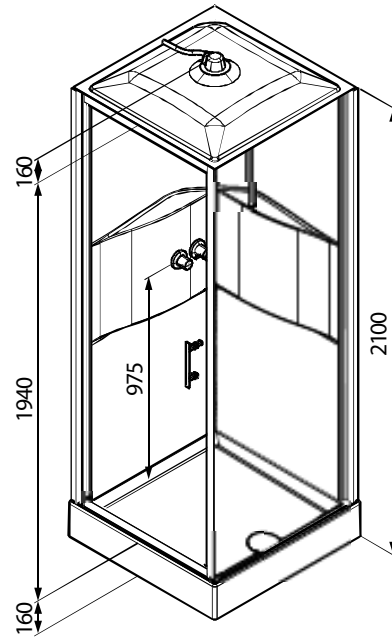

LILOU PLUS

SKU 987036

AFBEELDING

MAATTEKENING

Type douchecabine	Cabine met draaideur
Materiaal rugwand + dikte	Polystyreen, dikte 4 mm, glanzend
Materiaal deuren + dikte	Gehard veiligheidsglas, dikte 6 mm
Materiaal douchetub + dikte	Acryl, glanzend
Profielen	Wit gelakt
Handgrepen	Chroom
Type afvoer + debiet	Ø 90 mm, inclusief sifon, debiet 25 ltr./min.
Vaste wand en deur omkeerbaar	Niet van toepassing
Minimale H vereist voor montage	2500 mm
Type kraan	Thermostaatkraan ingebouwd in achterwand
Afwerking	Chroom
Materiaal	Kunststof behuizing
Debiet bij 3 bar	18 ltr./min.
Type aansluiting	Via flexibele leidingen. NIET meegeleverd
Type binnenwerk	Met schroef en O-ring, geen waterspaarstand
Keerleppe	Ja
Greep	Verchromde kunststof greep met blauw-rood markering
Energiebesparend	Nee
ECO greep	Nee
Koud lichaam	Nee
38°C veiligheidsblokkering	Ja
Debiet handdouches 3 bar	14 ltr./min.
Debiet hoofddouches 3 bar	12 à 14 ltr./min.
Antikalk noppen	
Flexibel	Ja, glad, 1750 mm
Haakje	Ja
Handdouches	Ja, 3 jets
Hoofddouches	Afdekkap met regendouches
Stang	Ja
Keuringen	ACS Belgaqua
Netto gewicht	106 kg
Aantal pakketten geleverd	5
Garantie	5 jaar
Extra's	Handige tablets voor het gebruik van zeep en shampoo's