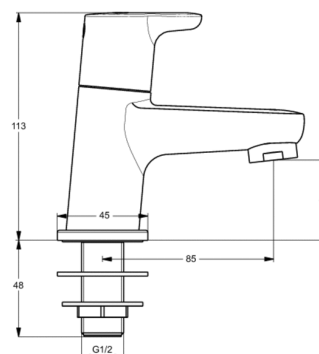

Artikelcode : B9927
CONNECT BLUE
Fonteinkraan

Sku 171508

Fonteinkraan

Connect Blue fonteinkraan. DN 15. Vaste uitloop met straalregelaar.
Onderbevestiging (met aansluiting G1/2). Cartouche met keramische schijven.
Geluidsniveau volgens norm DIN 4109, Groep I.

Uitvoeringen*

*Uitvoeringen: AA = Chrom