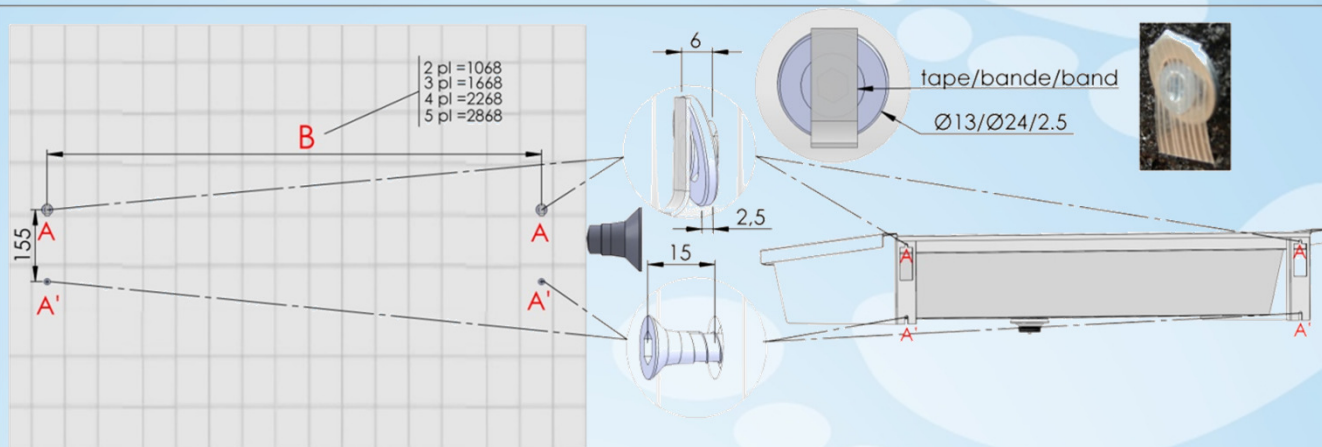

Lavabo rigole en inox type mural pour 3 personnes , avec plaque anti-éclaboussures , équipé de tuyauteries prémontées et de robinets autofermants chromés

1800 mm x 490 mm x 430 mm

3.0-3-L3

Information logistique :

poids:
1 colli

netto: 23,59 kg

bruto: 26,59 kg

Sanilav®

Fiche Technique

Bevestigingsgaten - I trous de fixation
 Fixation – Befestigung

B
 Na te meten – A mesurer
 To measure - Nachmessen

Aansluitingschema – Instructions de raccordement
 Water connection Instructions – Wasseranschluss Anleitung

D : ZONE WATERAANSLUITING / ZONE RACCORDEMENT D'EAU / WATERCONNECTION ZONE / WASSERANSCHLUSSZONE

Intersan adviseert om een filter te monteren vóór de wateraansluiting (C) van elke wasgoot .
 Intersan conseille à monter un filtre avant le raccordement d'eau (C) de chaque lavabo rigole .
 Intersan advises to install a filter before the water connection (C) of every wash trough .
 Intersan empfiehlt einen Filter zu installieren vor jedem Wasseranschluss (C) jeder Waschrinnen .