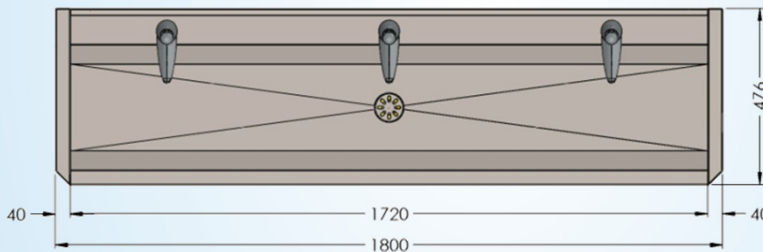

Lavabo rigole en inox type mural pour 3 personnes , avec plaque anti-éclaboussures , équipé de tuyauteries prémontées et de robinets autofermants chromés

1800 mm x 490 mm x 430 mm

3.0-3-L3

Information logistique :

poids:
1 colli

netto: 23,59 kg

bruto: 26,59 kg

Sanilav®

Fiche Technique

Bevestigingsgaten - I trous de fixation
 Fixation – Befestigung

B
 Na te meten – A mesurer
 To measure - Nachmessen

Aansluitingschema – Instructions de raccordement
 Water connection Instructions – Wasseranschluss Anleitung

D : ZONE WATERAANSLUITING / ZONE RACCORDEMENT D'EAU / WATERCONNECTION ZONE / WASSERANSCHLUSSZONE

Intersan adviseert om een filter te monteren vóór de wateraansluiting (C) van elke wasgoot .
 Intersan conseille à monter un filtre avant le raccordement d'eau (C) de chaque lavabo rigole .
 Intersan advises to install a filter before the water connection (C) of every wash trough .
 Intersan empfiehlt einen Filter zu installieren vor jedem Wasseranschluss (C) jeder Waschrinnen .