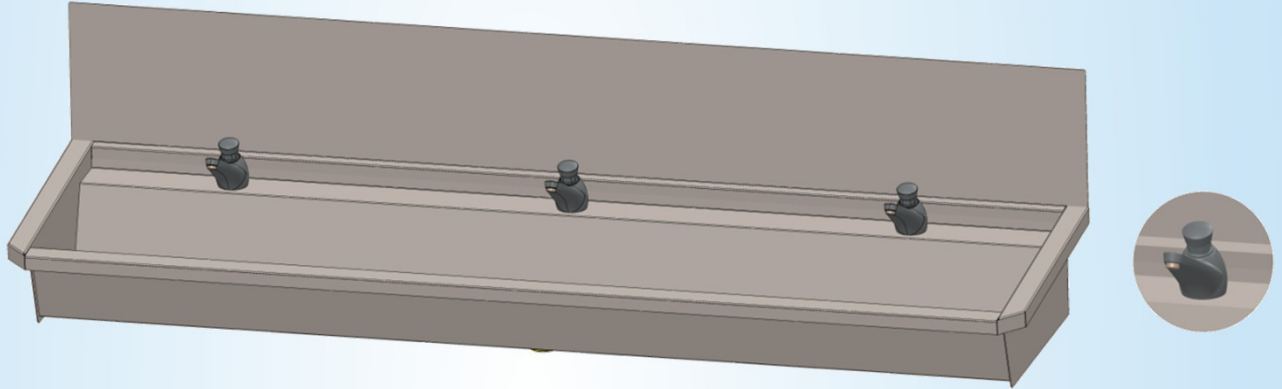

Lavabo rigole en inox type mural pour 3 personnes , avec plaque anti-éclaboussures , équipé de tuyauteries prémontées et de robinets autofermants chromés

1800 mm x 490 mm x 430 mm

3.0-3-L3

Information logistique :

poids:
1 colli

netto: 23,59 kg

bruto: 26,59 kg

Sanilav®

Fiche Technique

Bevestigingsgaten - I trous de fixation
 Fixation – Befestigung

B
 Na te meten – A mesurer
 To measure - Nachmessen

Aansluitingschema – Instructions de raccordement
 Water connection Instructions – Wasseranschluss Anleitung

D : ZONE WATERAANSLUITING / ZONE RACCORDEMENT D'EAU / WATERCONNECTION ZONE / WASSERANSCHLUSSZONE

Intersan adviseert om een filter te monteren vóór de wateraansluiting (C) van elke wasgoot .
 Intersan conseille à monter un filtre avant le raccordement d'eau (C) de chaque lavabo rigole .
 Intersan advises to install a filter before the water connection (C) of every wash trough .
 Intersan empfiehlt einen Filter zu installieren vor jedem Wasseranschluss (C) jeder Waschrinnen .