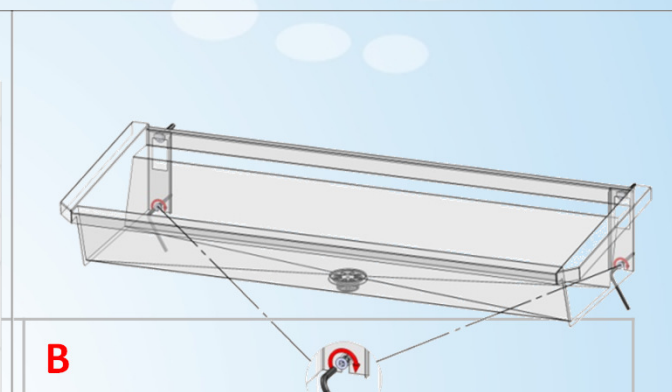

Lavabo rigole en inox type mural pour 3 personnes , avec plaque anti-éclaboussures , équipé de tuyauteries prémontées et de robinets autofermants chromés

1800 mm x 490 mm x 430 mm

3.0-3-L3

Information logistique :

poids:
1 colli

netto: 23,59 kg

bruto: 26,59 kg

Sanilav®

Fiche Technique

Bevestigingsgaten - I trous de fixation
 Fixation – Befestigung

B
 Na te meten – A mesurer
 To measure - Nachmessen

Aansluitingschema – Instructions de raccordement
 Water connection Instructions – Wasseranschluss Anleitung

D : ZONE WATERAANSLUITING / ZONE RACCORDEMENT D'EAU / WATERCONNECTION ZONE / WASSERANSCHLUSSZONE

Intersan adviseert om een filter te monteren vóór de wateraansluiting (C) van elke wasgoot .
 Intersan conseille à monter un filtre avant le raccordement d'eau (C) de chaque lavabo rigole .
 Intersan advises to install a filter before the water connection (C) of every wash trough .
 Intersan empfiehlt einen Filter zu installieren vor jedem Wasseranschluss (C) jeder Waschrinnen .