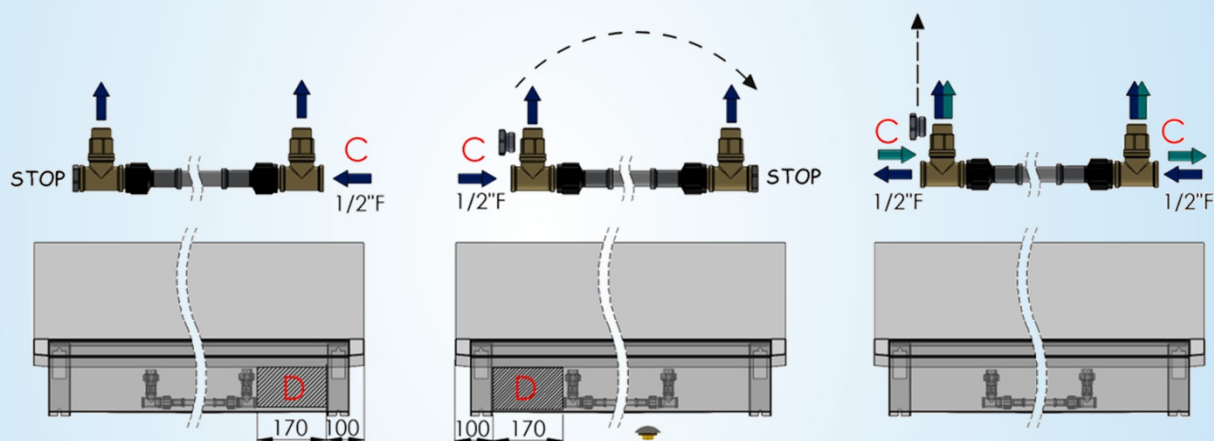

Lavabo rigole en inox type mural pour 3 personnes , avec plaque anti-éclaboussures , équipé de tuyauteries prémontées et de robinets autofermants chromés

1800 mm x 490 mm x 430 mm

3.0-3-L3

Information logistique :

poids:
1 colli

netto: 23,59 kg

bruto: 26,59 kg

Sanilav®

Fiche Technique

Bevestigingsgaten - I trous de fixation
 Fixation – Befestigung

B
 Na te meten – A mesurer
 To measure - Nachmessen

Aansluitingschema – Instructions de raccordement
 Water connection Instructions – Wasseranschluss Anleitung

D : ZONE WATERAANSLUITING / ZONE RACCORDEMENT D'EAU / WATERCONNECTION ZONE / WASSERANSCHLUSSZONE

Intersan adviseert om een filter te monteren vóór de wateraansluiting (C) van elke wasgoot .
 Intersan conseille à monter un filtre avant le raccordement d'eau (C) de chaque lavabo rigole .
 Intersan advises to install a filter before the water connection (C) of every wash trough .
 Intersan empfiehlt einen Filter zu installieren vor jedem Wasseranschluss (C) jeder Waschrinnen .