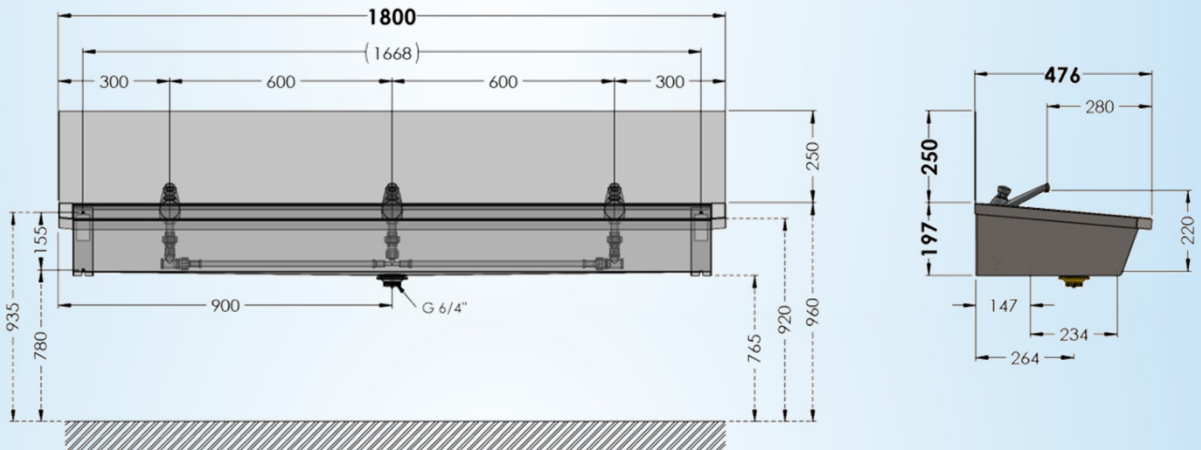

Lavabo rigole en inox type mural pour 3 personnes , avec plaque anti-éclaboussures , équipé de tuyauteries prémontées et de robinets autofermants chromés

1800 mm x 490 mm x 430 mm

3.0-3-L3

Information logistique :

poids:
1 colli

netto: 23,59 kg

bruto: 26,59 kg

Sanilav®

Fiche Technique

Bevestigingsgaten - I trous de fixation
 Fixation – Befestigung

B
 Na te meten – A mesurer
 To measure - Nachmessen

Aansluitingschema – Instructions de raccordement
 Water connection Instructions – Wasseranschluss Anleitung

D : ZONE WATERAANSLUITING / ZONE RACCORDEMENT D'EAU / WATERCONNECTION ZONE / WASSERANSCHLUSSZONE

Intersan adviseert om een filter te monteren vóór de wateraansluiting (C) van elke wasgoot .
 Intersan conseille à monter un filtre avant le raccordement d'eau (C) de chaque lavabo rigole .
 Intersan advises to install a filter before the water connection (C) of every wash trough .
 Intersan empfiehlt einen Filter zu installieren vor jedem Wasseranschluss (C) jeder Waschrinnen .