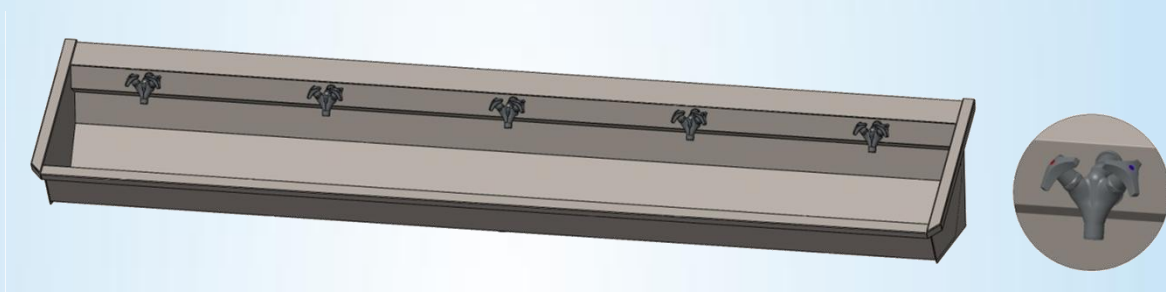

Lavabo rigole en inox type mural pour 5 personnes – avec dossier et équipé de tuyauteries prémontées et de batteries mélangeuses chromées

3000 mm x 490 mm x 430 mm

1.0-5-M5

Information logistique :

poids
1 colli

netto: 35,442 kg

bruto: 40,442 kg

<p>A Bevestigingsgaten - Trous de fixation Fixation – Befestigung</p>	<p>B Na te meten – A mesurer To measure - Nachmessen</p>

Aansluitingschema – Instructions de raccordement Water connection Instructions – Wasseranschluss Anleitung