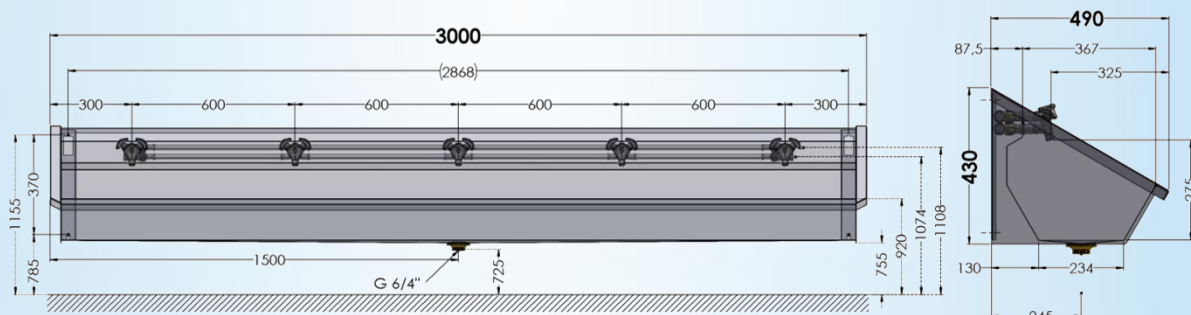

Lavabo rigole en inox type mural pour 5 personnes – avec dossier et équipé de tuyauteries prémontées et de batteries mélangeuses chromées

3000 mm x 490 mm x 430 mm

1.0-5-M5

Information logistique :

poids
1 colli

netto: 35,442 kg

bruto: 40,442 kg

<p>A Bevestigingsgaten - Trous de fixation Fixation – Befestigung</p>	<p>B Na te meten – A mesurer To measure - Nachmessen</p>

Aansluitingschema – Instructions de raccordement Water connection Instructions – Wasseranschluss Anleitung