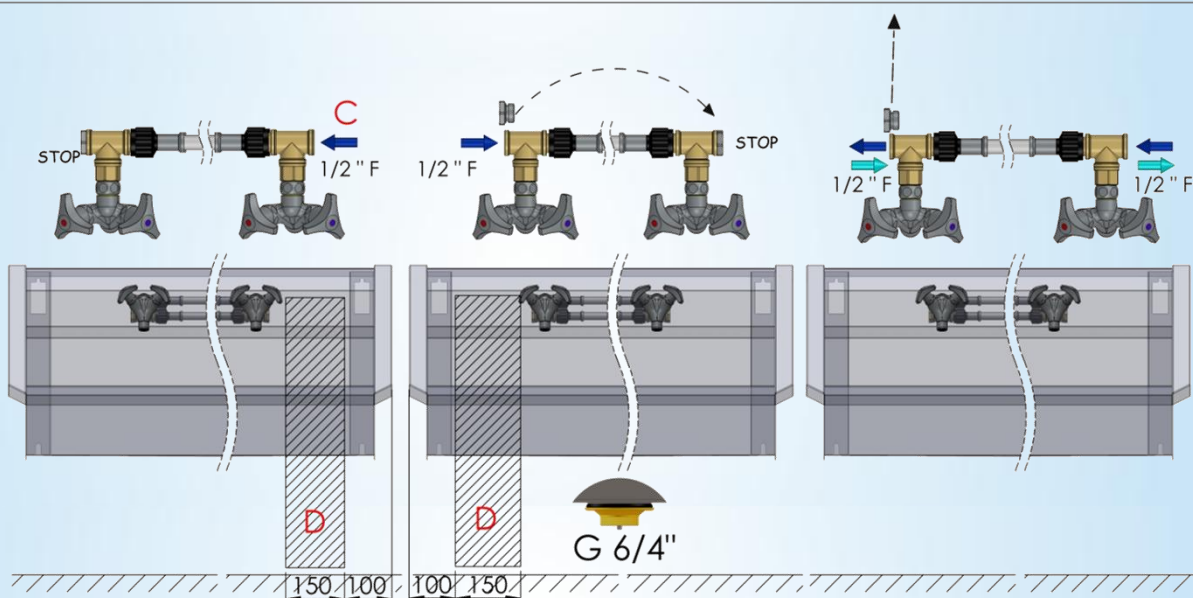

Lavabo rigole en inox type mural pour 5 personnes – avec dossier et équipé de tuyauteries prémontées et de batteries mélangeuses chromées

3000 mm x 490 mm x 430 mm

1.0-5-M5

Information logistique :

poids
1 colli

netto: 35,442 kg

bruto: 40,442 kg

<p>A Bevestigingsgaten - Trous de fixation Fixation – Befestigung</p>	<p>B Na te meten – A mesurer To measure - Nachmessen</p>

Aansluitingschema – Instructions de raccordement Water connection Instructions – Wasseranschluss Anleitung

C : WATERAANSLUITING / RACCORDEMENT D'EAU / WATERCONNECTION / WASSERANSCHLUSS

D : ZONE WATERAANSLUITING / ZONE RACCORDEMENT D'EAU / WATERCONNECTION ZONE / WASSERANSCHLUSSZONE