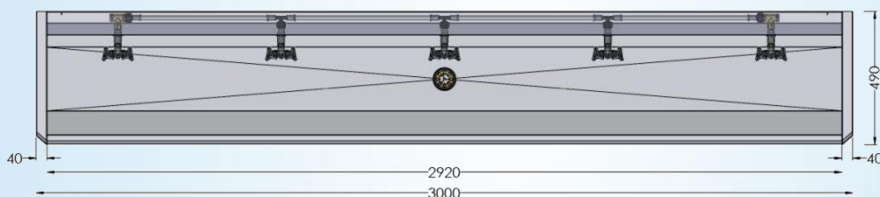

Lavabo rigole en inox type mural pour 5 personnes – avec dossier et équipé de tuyauteries prémontées et de batteries mélangeuses chromées

3000 mm x 490 mm x 430 mm

1.0-5-M5

Information logistique :

poids
1 colli

netto: 35,442 kg

bruto: 40,442 kg

<p>A Bevestigingsgaten - Trous de fixation Fixation – Befestigung</p>	<p>B Na te meten – A mesurer To measure - Nachmessen</p>

Aansluitingschema – Instructions de raccordement Water connection Instructions – Wasseranschluss Anleitung