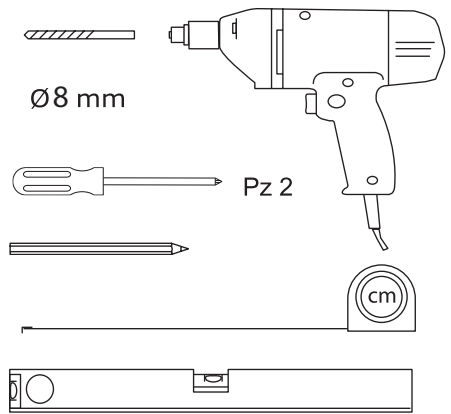

MONTAGE INSTRUCTIES

Druk kort op het pictogram om de bediening van de verlichting en verwarming aan of uit te zetten.
Houd het pictogram in om de kleurtemperatuur / dimmer te veranderen.