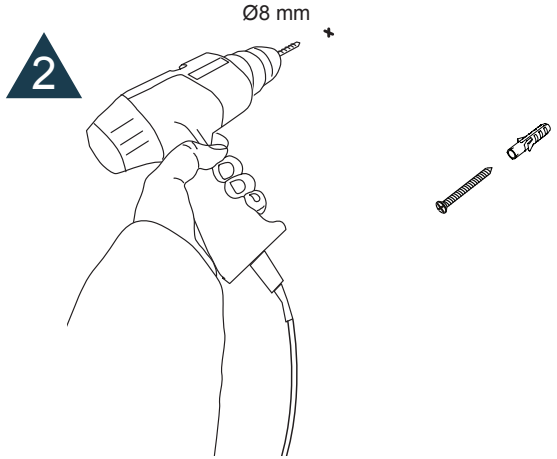

MONTAGE INSTRUCTIES

Druk kort op het pictogram om de bediening van de verlichting en verwarming aan of uit te zetten.
Houd het pictogram in om de kleurtemperatuur / dimmer te veranderen.