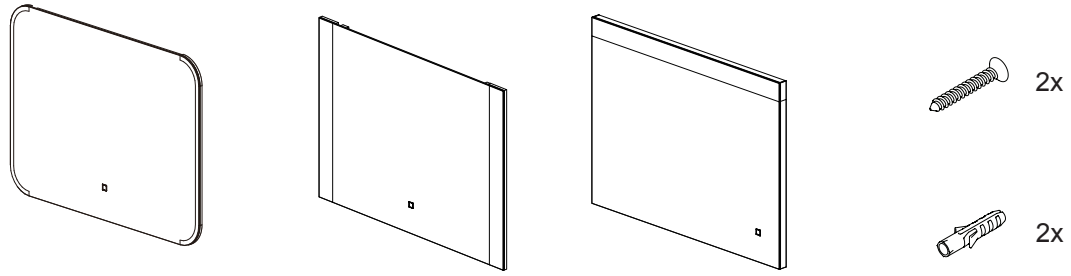

MONTAGE INSTRUCTIES

Druk kort op het pictogram om de bediening van de verlichting en verwarming aan of uit te zetten.
Houd het pictogram in om de kleurtemperatuur / dimmer te veranderen.