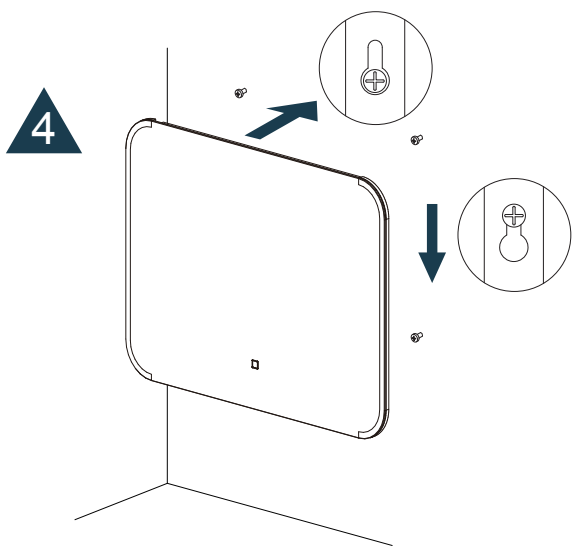

MONTAGE INSTRUCTIES

Druk kort op het pictogram om de bediening van de verlichting en verwarming aan of uit te zetten.
Houd het pictogram in om de kleurtemperatuur / dimmer te veranderen.