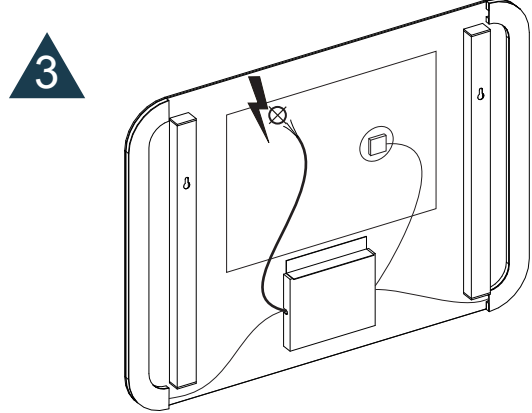

MONTAGE INSTRUCTIES

Druk kort op het pictogram om de bediening van de verlichting en verwarming aan of uit te zetten.
Houd het pictogram in om de kleurtemperatuur / dimmer te veranderen.