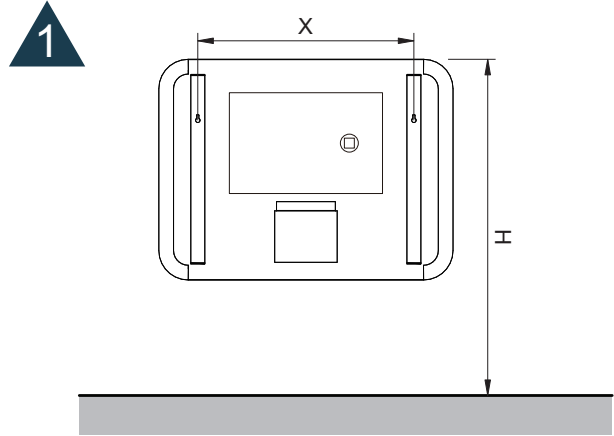

MONTAGE INSTRUCTIES

Druk kort op het pictogram om de bediening van de verlichting en verwarming aan of uit te zetten.
Houd het pictogram in om de kleurtemperatuur / dimmer te veranderen.