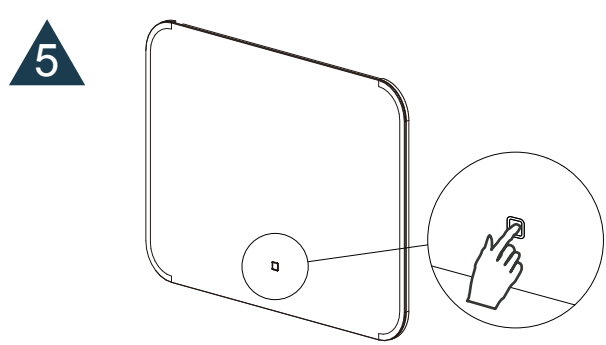

MONTAGE INSTRUCTIES

Druk kort op het pictogram om de bediening van de verlichting en verwarming aan of uit te zetten.
Houd het pictogram in om de kleurtemperatuur / dimmer te veranderen.