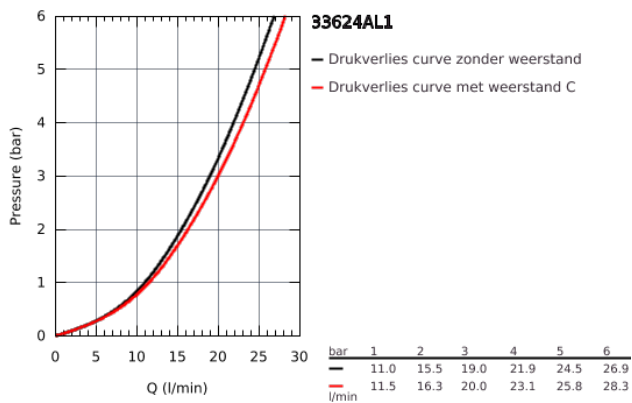

### PRODUCTOMSCHRIJVING

- wandmontage
- metalen hendel
- GROHE SilkMove 35 mm cartouche met keramische schijven
- met temperatuurbegrenzer
- GROHE StarLight schitterende chroomafwerking

- automatische omstelling: bad/douche
- mousseur
- douche-aansluiting 1/2"
- geïntegreerde terugslagklep
- S-koppelingen