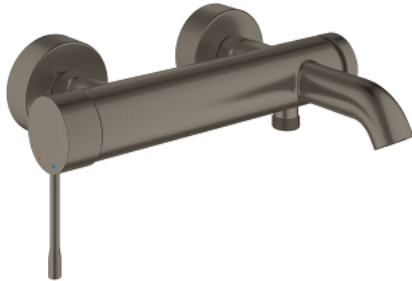

## 33 624 AL1 ESSENCE EÉNGREEPSMENGKRAAN VOOR BAD/DOUCHE 1/2"

### PRODUCTOMSCHRIJVING

- wandmontage
- metalen hendel
- GROHE SilkMove 35 mm cartouche met keramische schijven
- met temperatuurbegrenzer
- GROHE StarLight schitterende chroomafwerking

- automatische omstelling: bad/douche
- mousseur
- douche-aansluiting 1/2"
- geïntegreerde terugslagklep
- S-koppelingen

### 33 624 AL1 ESSENCE EÉNGREPSMENGKRAAN VOOR BAD/DOUCHE 1/2"