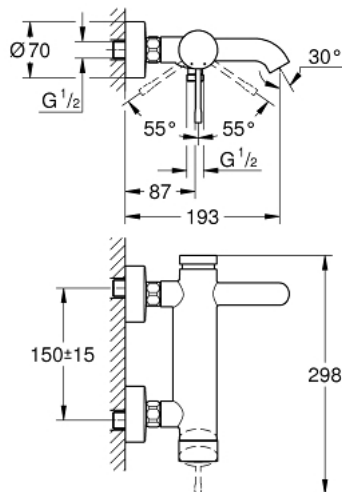

## 33 624 AL1 ESSENCE EÉNGREEPSMENGKRAAN VOOR BAD/DOUCHE 1/2"

### PRODUCTOMSCHRIJVING

- wandmontage
- metalen hendel
- GROHE SilkMove 35 mm cartouche met keramische schijven
- met temperatuurbegrenzer
- GROHE StarLight schitterende chroomafwerking

- automatische omstelling: bad/douche
- mousseur
- douche-aansluiting 1/2"
- geïntegreerde terugslagklep
- S-koppelingen

### 33 624 AL1 ESSENCE EÉNGREPSMENGKRAAN VOOR BAD/DOUCHE 1/2"

### RESERVEONDERDELEN

- 1: Greep (Bestelnummer 46916AL0)
  - 2: Schroefkoppeling (Bestelnummer 46460000)
  - 3: Cartouche (Bestelnummer 46374000)
  - 4: S-koppeling (Bestelnummer 12662AL0)
  - 5: Aansluitkoppeling 1/2" (Bestelnummer 45044AL0)
  - 6: Omstelling bad/douche (Bestelnummer 46920AL0)
  - 7: Terugslagklep (Bestelnummer 08565000)
  - 8: Mousseur (Bestelnummer 13926000)
  - 9: Verlengstuk voor zichtbare bevestigingsmoeren (Bestelnummer 0713000M)
  - \*
  - 10: Moersleutel, plat 30 mm voor opbouwkraanwerk, 34 mm voor thermostatische elementen (Bestelnummer 19377000)\*
- \* Optionele accessoires