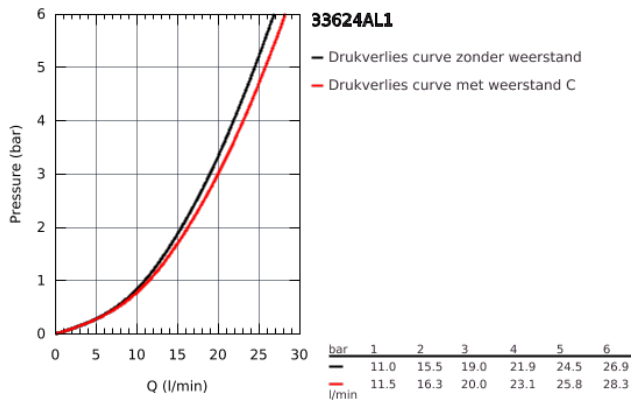

33 624 AL1 ESSENCE EÉNGREPSMENGKRAAN VOOR BAD/DOUCHE 1/2"