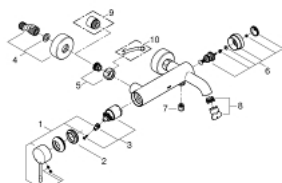

33 624 AL1 ESSENCE EÉNGREEPSMENGKRAAN VOOR BAD/DOUCHE 1/2"

RESERVEONDERDELEN

1. 1: Greep (Bestelnummer 46916AL0)
   - 2: Schroefkoppeling (Bestelnummer 46460000)
   - 3: Cartouche (Bestelnummer 46374000)
   - 4: S-koppeling (Bestelnummer 12662AL0)
   - 5: Aansluitkoppeling 1/2" (Bestelnummer 45044AL0)
   - 6: Omstelling bad/douche (Bestelnummer 46920AL0)
   - 7: Terugslagklep (Bestelnummer 08565000)
   - 8: Mousseur (Bestelnummer 13926000)
   - 9: Verlengstuk voor zichtbare bevestigingsmoeren (Bestelnummer 0713000M)
   - *
   - 10: Moersleutel, plat 30 mm voor opbouwkraanwerk, 34 mm voor thermostatische elementen (Bestelnummer 19377000)*
2. Optionele accessoires