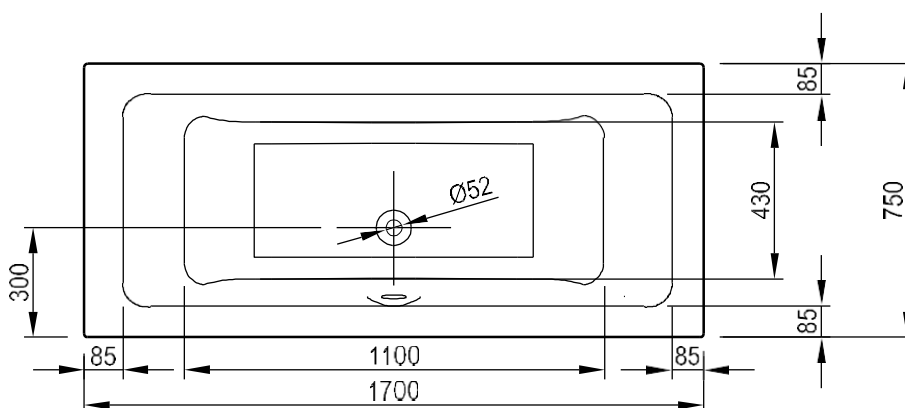

BERLIN SMALL – INBOUWBAD DUO – 170X75

SKU 119579

BERLIN SMALL – INBOUWBAD DUO – 170X75**SKU 119579**

<u>Afmetingen:</u>	lengte: 1700 mm breedte: 750 mm hoogte: 450 mm
<u>Materiaal:</u>	acryl – 4 mm – NF gekeurd
<u>Kleur:</u>	wit
<u>Kenmerken:</u>	– inbouwbad – duo – overloop diameter 52 mm – afvoer diameter 52 mm – met glasvezel verstevigd en ingewerkte bodemversteving – geleverd met potenstel – isolerend – makkelijk te reinigen – CE gekeurd
<u>Gewicht:</u>	22 kg
<u>Inhoud:</u>	175 liter
<u>Optie:</u>	– badgreep: sku 119562 – standaard sifon: sku 130025