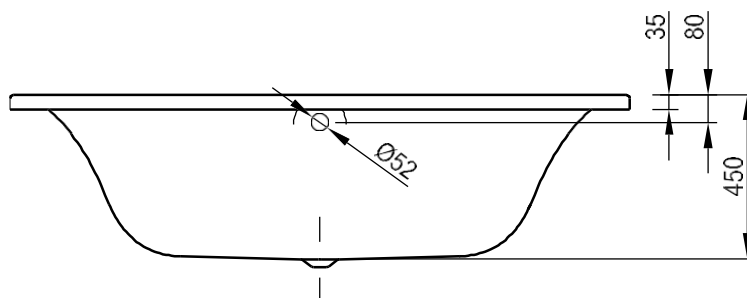

BERLIN SMALL – INBOUWBAD DUO – 170X75

SKU 119579

BERLIN SMALL – INBOUWBAD DUO – 170X75**SKU 119579**

<u>Afmetingen:</u>	lengte: 1700 mm breedte: 750 mm hoogte: 450 mm
<u>Materiaal:</u>	acryl – 4 mm – NF gekeurd
<u>Kleur:</u>	wit
<u>Kenmerken:</u>	– inbouwbad – duo – overloop diameter 52 mm – afvoer diameter 52 mm – met glasvezel verstevigd en ingewerkte bodemversteving – geleverd met potenstel – isolerend – makkelijk te reinigen – CE gekeurd
<u>Gewicht:</u>	22 kg
<u>Inhoud:</u>	175 liter
<u>Optie:</u>	– badgreep: sku 119562 – standaard sifon: sku 130025