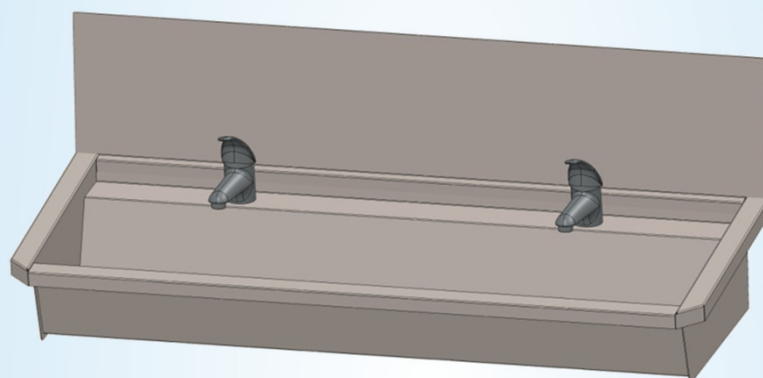

Lavabo rigole en inox type mural long pour 2 personnes –
avec plaque anti-éclaboussures - équipé de tuyauteries
prémontées et de mitigeurs chromés

1200 mm x 490 mm x 430 mm

3.0-2-L4

Information logistique :

poids:
1 colli

netto: 16,82 kg

bruto: 18,82 kg

Sanilav®

Fiche Technique

Montage-instructies – Instructions de montage Mounting Instructions – Montage Anleitung

Bevestigingsgaten - Irous de fixation
Fixation – Befestigung