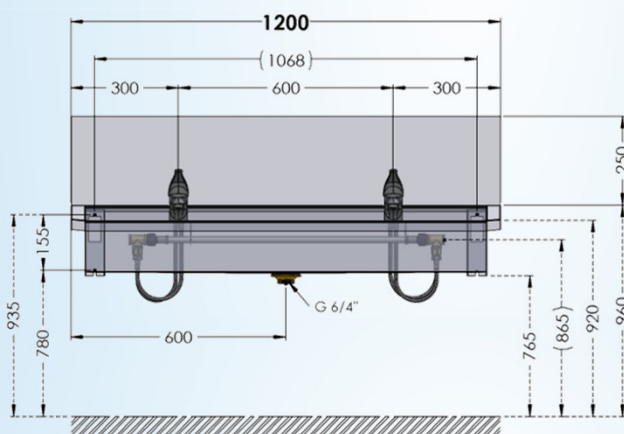

Lavabo rigole en inox type mural long pour 2 personnes –
avec plaque anti-éclaboussures - équipé de tuyauteries
prémontées et de mitigeurs chromés

1200 mm x 490 mm x 430 mm

3.0-2-L4

Information logistique :

poids:
1 colli

netto: 16,82 kg

bruto: 18,82 kg

Sanilav®

Fiche Technique

Montage-instructies – Instructions de montage Mounting Instructions – Montage Anleitung

Bevestigingsgaten - Irous de fixation
Fixation – Befestigung