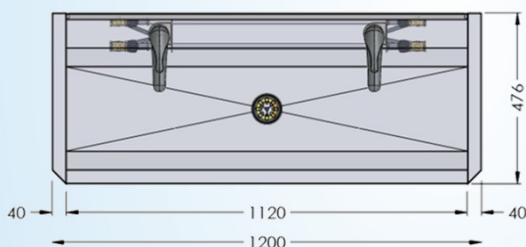

Lavabo rigole en inox type mural long pour 2 personnes –
avec plaque anti-éclaboussures - équipé de tuyauteries
prémontées et de mitigeurs chromés

1200 mm x 490 mm x 430 mm

3.0-2-L4

Information logistique :

poids:
1 colli

netto: 16,82 kg

bruto: 18,82 kg

Sanilav®

Fiche Technique

Montage-instructies – Instructions de montage Mounting Instructions – Montage Anleitung

Bevestigingsgaten - Irous de fixation
Fixation – Befestigung