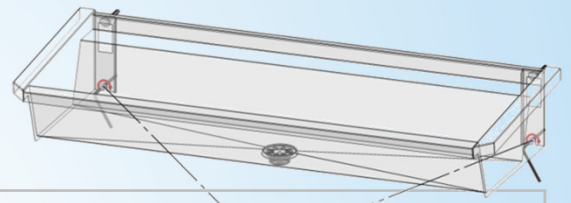

Lavabo rigole en inox type mural long pour 2 personnes –
avec plaque anti-éclaboussures - équipé de tuyauteries
prémontées et de mitigeurs chromés

1200 mm x 490 mm x 430 mm

3.0-2-L4

Information logistique :

poids:
1 colli

netto: 16,82 kg

bruto: 18,82 kg

Sanilav®

Fiche Technique

Montage-instructies – Instructions de montage Mounting Instructions – Montage Anleitung

Bevestigingsgaten - Irous de fixation
Fixation – Befestigung