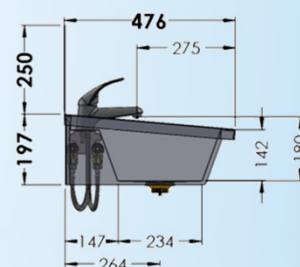

Lavabo rigole en inox type mural long pour 2 personnes –
avec plaque anti-éclaboussures - équipé de tuyauteries
prémontées et de mitigeurs chromés

1200 mm x 490 mm x 430 mm

3.0-2-L4

Information logistique :