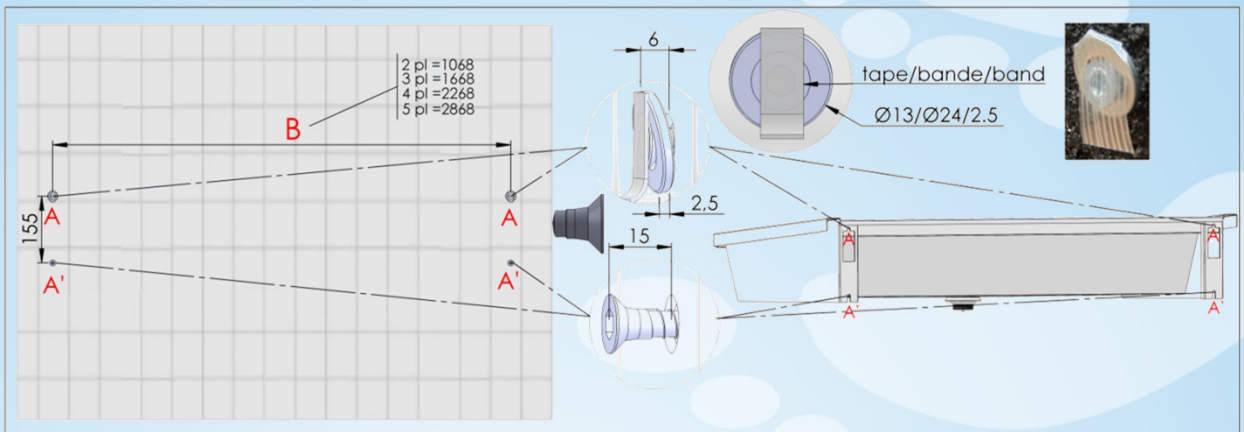

Lavabo rigole en inox type mural long pour 2 personnes –
avec plaque anti-éclaboussures - équipé de tuyauteries
prémontées et de mitigeurs chromés

1200 mm x 490 mm x 430 mm

3.0-2-L4

Information logistique :

poids:
1 colli

netto: 16,82 kg

bruto: 18,82 kg

Sanilav®

Fiche Technique

Montage-instructies – Instructions de montage Mounting Instructions – Montage Anleitung

Bevestigingsgaten - Irous de fixation
Fixation – Befestigung

B
Na te meten – A mesurer
To measure - Nachmessen

Aansluitingschema – Instructions de raccordement Water connection Instructions – Wasseranschluss Anleitung

D : ZONE WATERAANSLUITING / ZONE RACCORDEMENT D'EAU / WATER CONNECTION ZONE / WASSERANSCHLUSSZONE