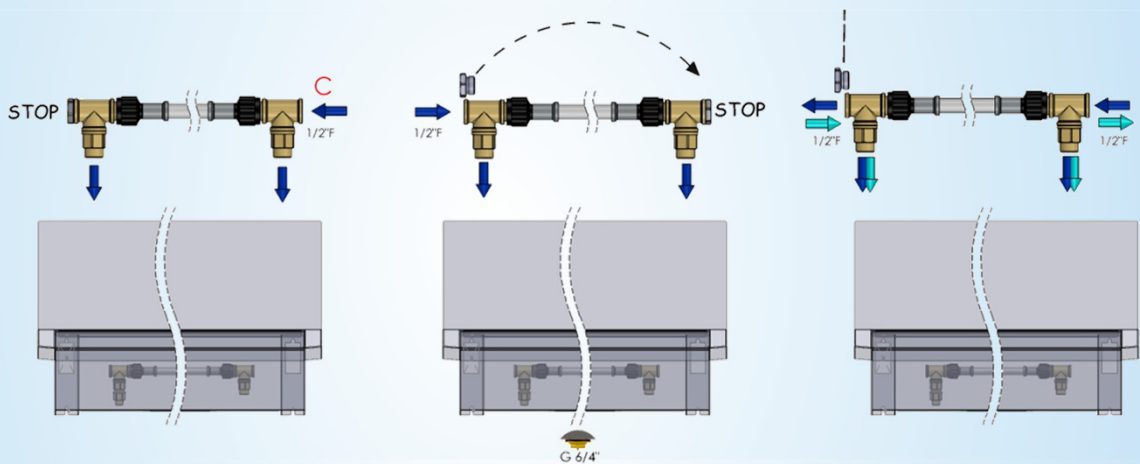

Lavabo rigole en inox type mural long pour 2 personnes –
avec plaque anti-éclaboussures - équipé de tuyauteries
prémontées et de mitigeurs chromés

1200 mm x 490 mm x 430 mm

3.0-2-L4

Information logistique :

poids:
1 colli

netto: 16,82 kg

bruto: 18,82 kg

Sanilav®

Fiche Technique

Montage-instructies – Instructions de montage Mounting Instructions – Montage Anleitung

Bevestigingsgaten - Irous de fixation
Fixation – Befestigung

B
Na te meten – A mesurer
To measure - Nachmessen

Aansluitingschema – Instructions de raccordement Water connection Instructions – Wasseranschluss Anleitung

D : ZONE WATERAANSLUITING / ZONE RACCORDEMENT D'EAU / WATER CONNECTION ZONE / WASSERANSCHLUSSZONE

Intersan adviseert om een filter te monteren vóór de wateraansluiting (C) van elke wasgoot.
Intersan conseille à monter un filtre avant le raccordement d'eau (C) de chaque lavabo rigole.
Intersan advises to install a filter before the water connection (C) of every wash trough.
Intersan empfiehlt einen Filter zu installieren vor jedem Wasseranschluss (C) jeder Waschrinnen.