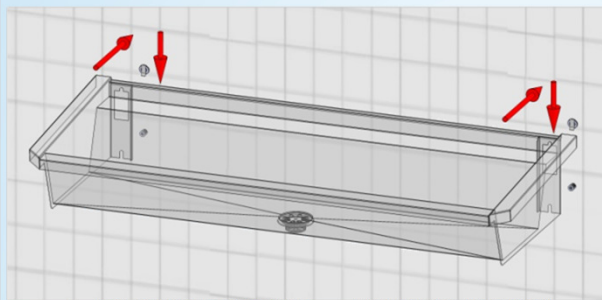

Lavabo rigole en inox type mural long pour 2 personnes –
avec plaque anti-éclaboussures - équipé de tuyauteries
prémontées et de mitigeurs chromés

1200 mm x 490 mm x 430 mm

3.0-2-L4

Information logistique :

poids:
1 colli

netto: 16,82 kg

bruto: 18,82 kg

Sanilav®

Fiche Technique

Montage-instructies – Instructions de montage Mounting Instructions – Montage Anleitung

Bevestigingsgaten - Irous de fixation
Fixation – Befestigung

B
Na te meten – A mesurer
To measure - Nachmessen

Aansluitingschema – Instructions de raccordement Water connection Instructions – Wasseranschluss Anleitung

D : ZONE WATERAANSLUITING / ZONE RACCORDEMENT D'EAU / WATER CONNECTION ZONE / WASSERANSCHLUSSZONE