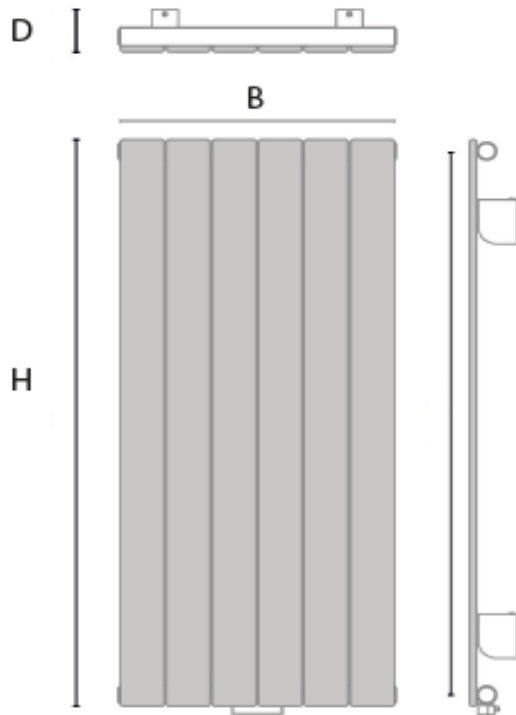

X-RAY

Designradiator met
middenaansluiting

Technische documentatie - vervolg